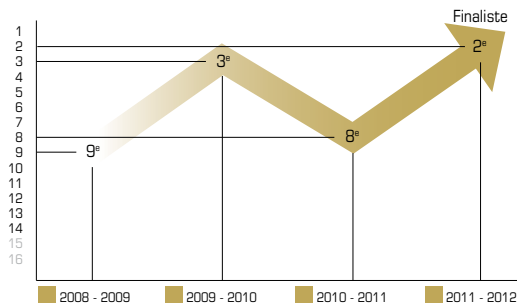

1931, 1987 et 1992
Finaliste : 2012

PRO D2

2005 et 2008
Finaliste : 2001

Coupe de France

(Challenge Yves-du-Manoir)
1934 et 1970

Challenge européen

Finaliste : 2010 et 2012

EFFECTIF