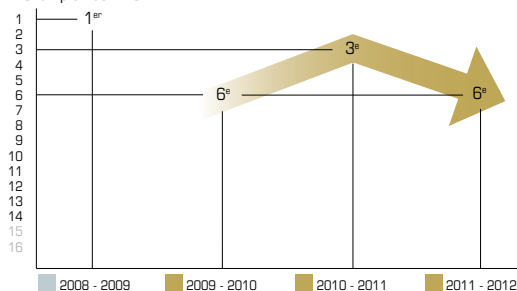

PALMARÈS

Racing - Championnat de France

1892, 1900, 1902, 1959
et 1990

Vainqueur du Groupe A2 : 1998

PRO D2

2009

Coupe de France

(Challenge Yves-du-Manoir)
1918

Champion de PRO D2