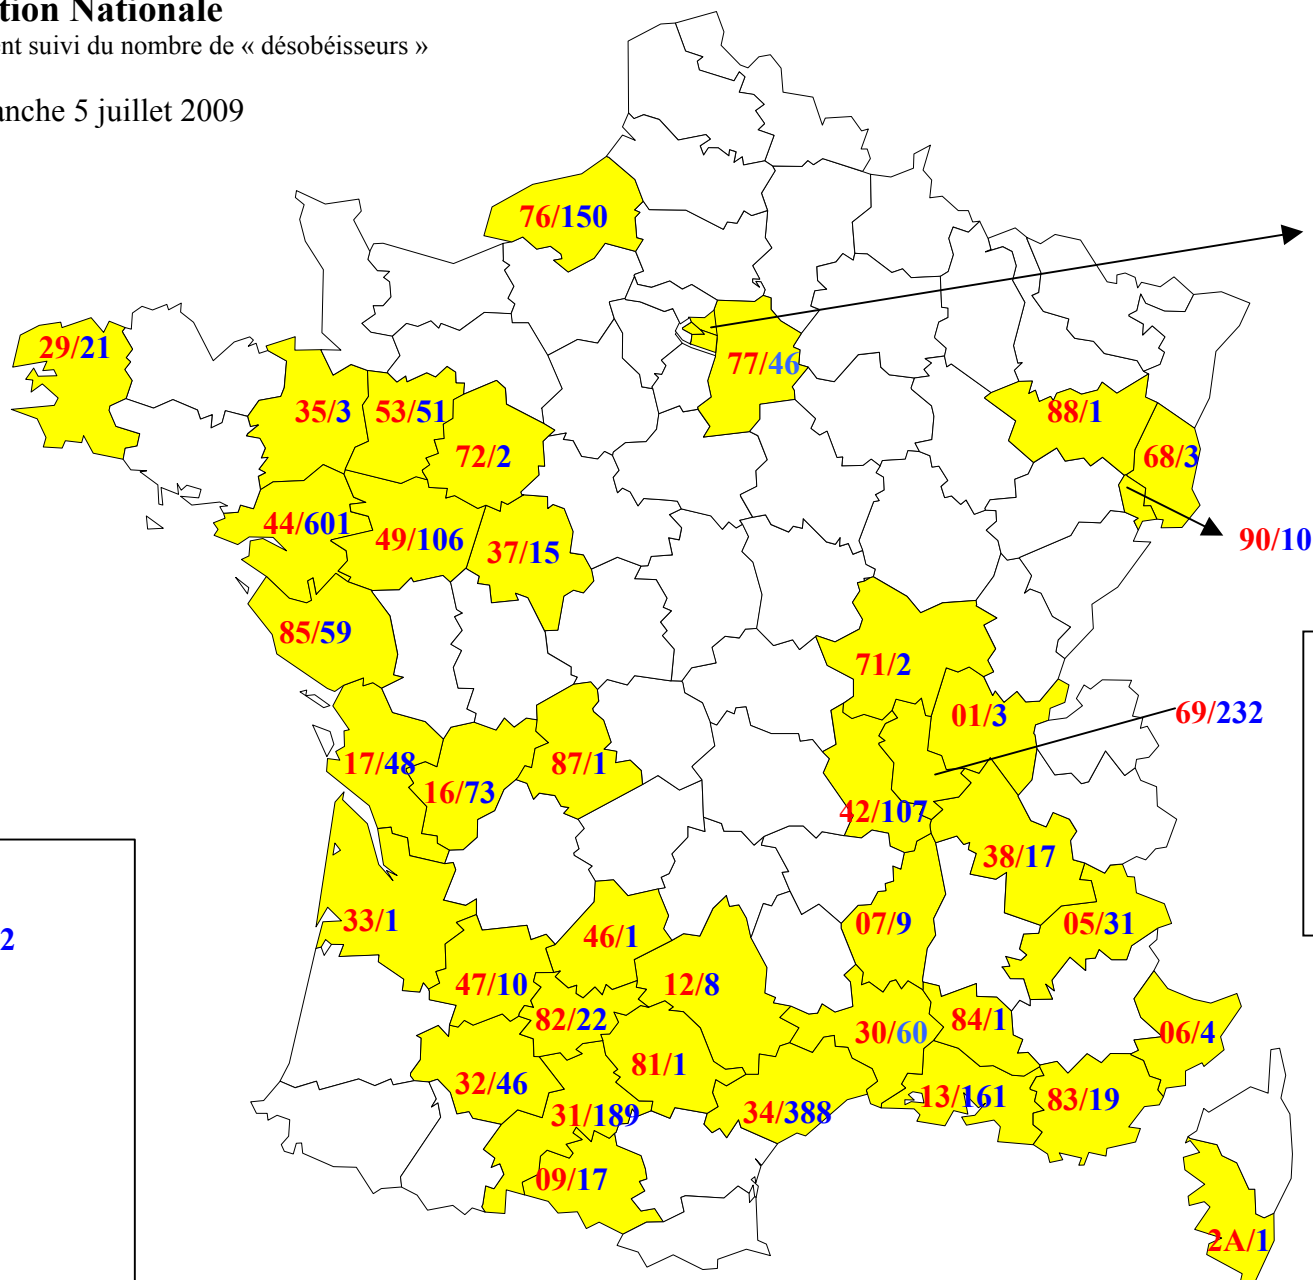

CARTE DES DESOBEISSEURS

de l'Education Nationale

Numéro du département suivi du nombre de « désobéisseurs »

Mise à jour : dimanche 5 juillet 2009

TOTAL désobéisseurs **2835**

TOTAL départements **43**

Avertissement : cette carte ne recense que le nombre d'enseignants désobéisseurs qui ont affiché leur désobéissance par lettre (individuelle ou collective) à leur supérieur et dont nous avons connaissance.