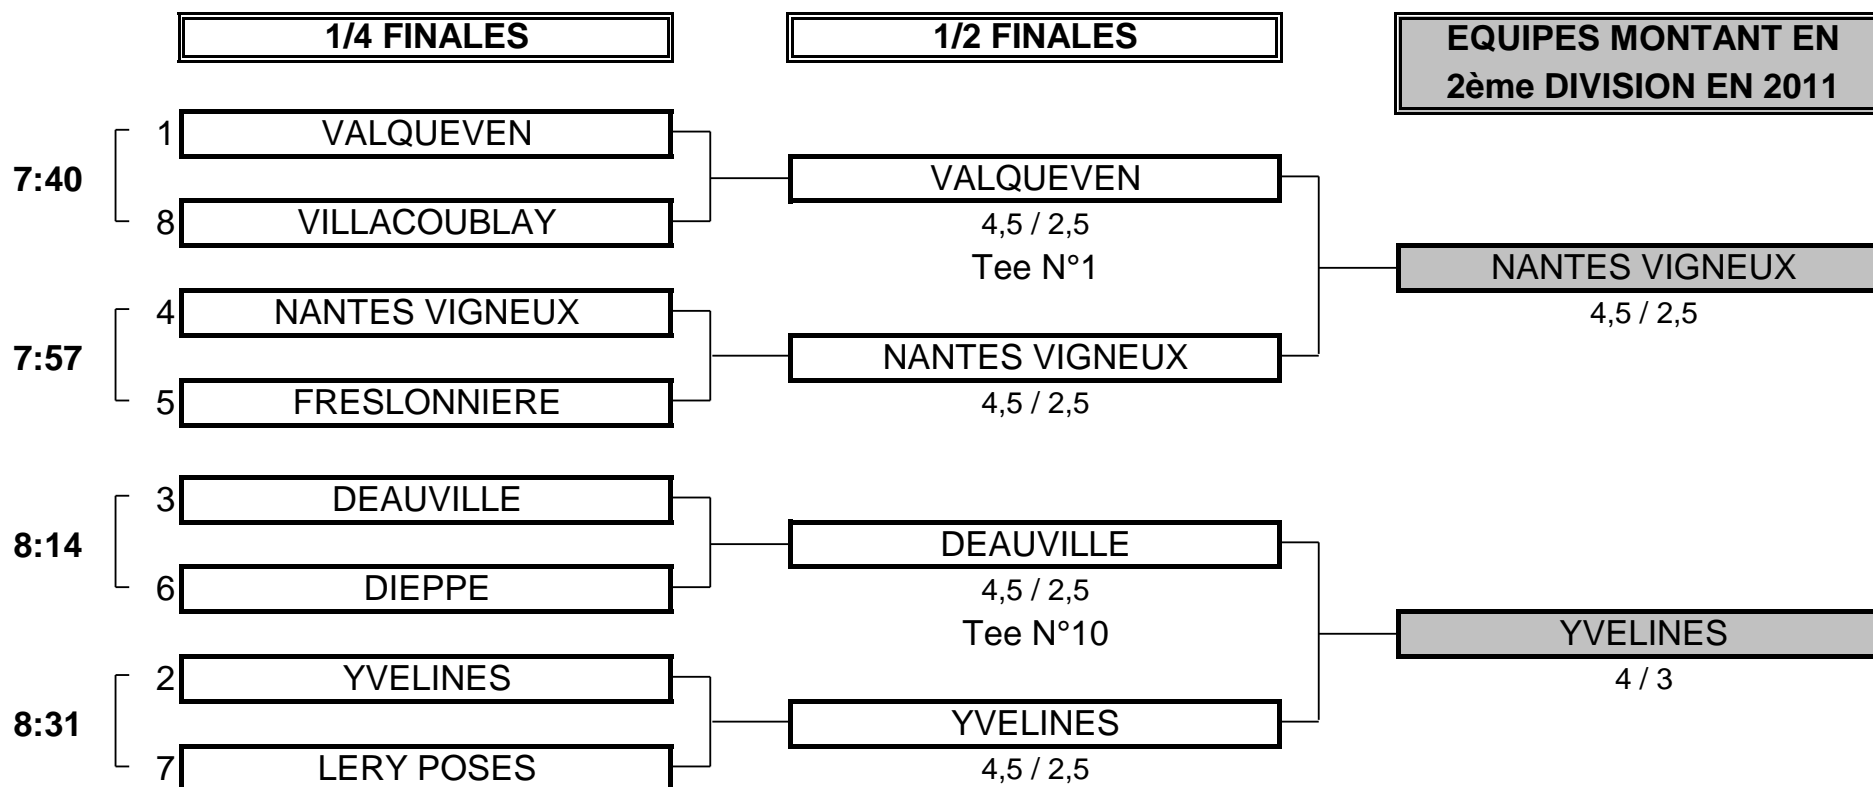

CHAMPIONNAT DE FRANCE PAR EQUIPES 2010

3ème DIVISION "A" DAMES

Du 30 Avril au 3 Mai - Golf de Cissé Blossac

Fédération Française de Golf

PHASE FINALE MATCH PLAY

CHAMPIONNAT DE FRANCE PAR EQUIPES 2010
3ème DIVISION "A" DAMES
Du 30 Avril au 3 Mai - Golf de Cissé Blossac