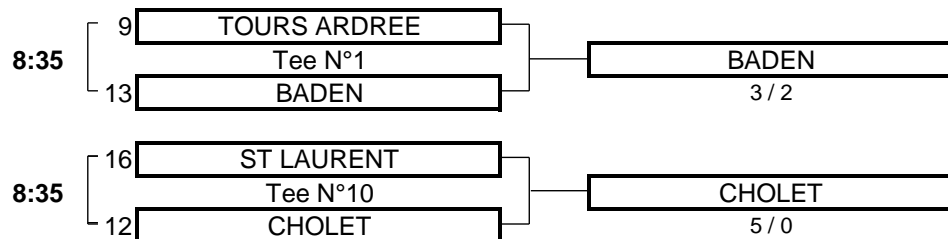

CHAMPIONNAT DE FRANCE PAR EQUIPES 2010

3ème DIVISION "A" DAMES

Du 30 Avril au 3 Mai - Golf de Cissé Blossac

BARRAGES

MATCHS POULE 1

1ER TOUR

2EME TOUR

MATCHS POULE 2

1ER TOUR

2EME TOUR