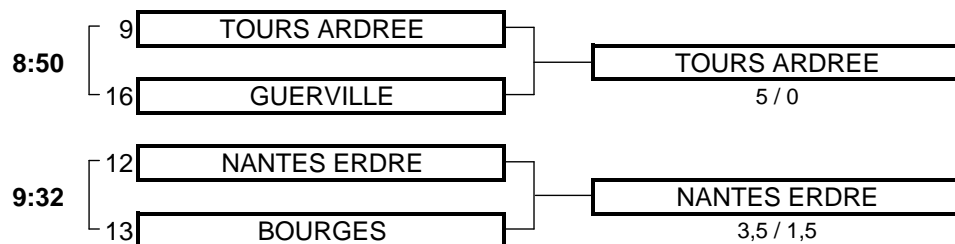

CHAMPIONNAT DE FRANCE PAR EQUIPES 2009

3ème DIVISION "A" DAMES

Du 30 Avril au 3 Mai - Golf de La Domangère

BARRAGES

MATCHS POULE 1

1ER TOUR