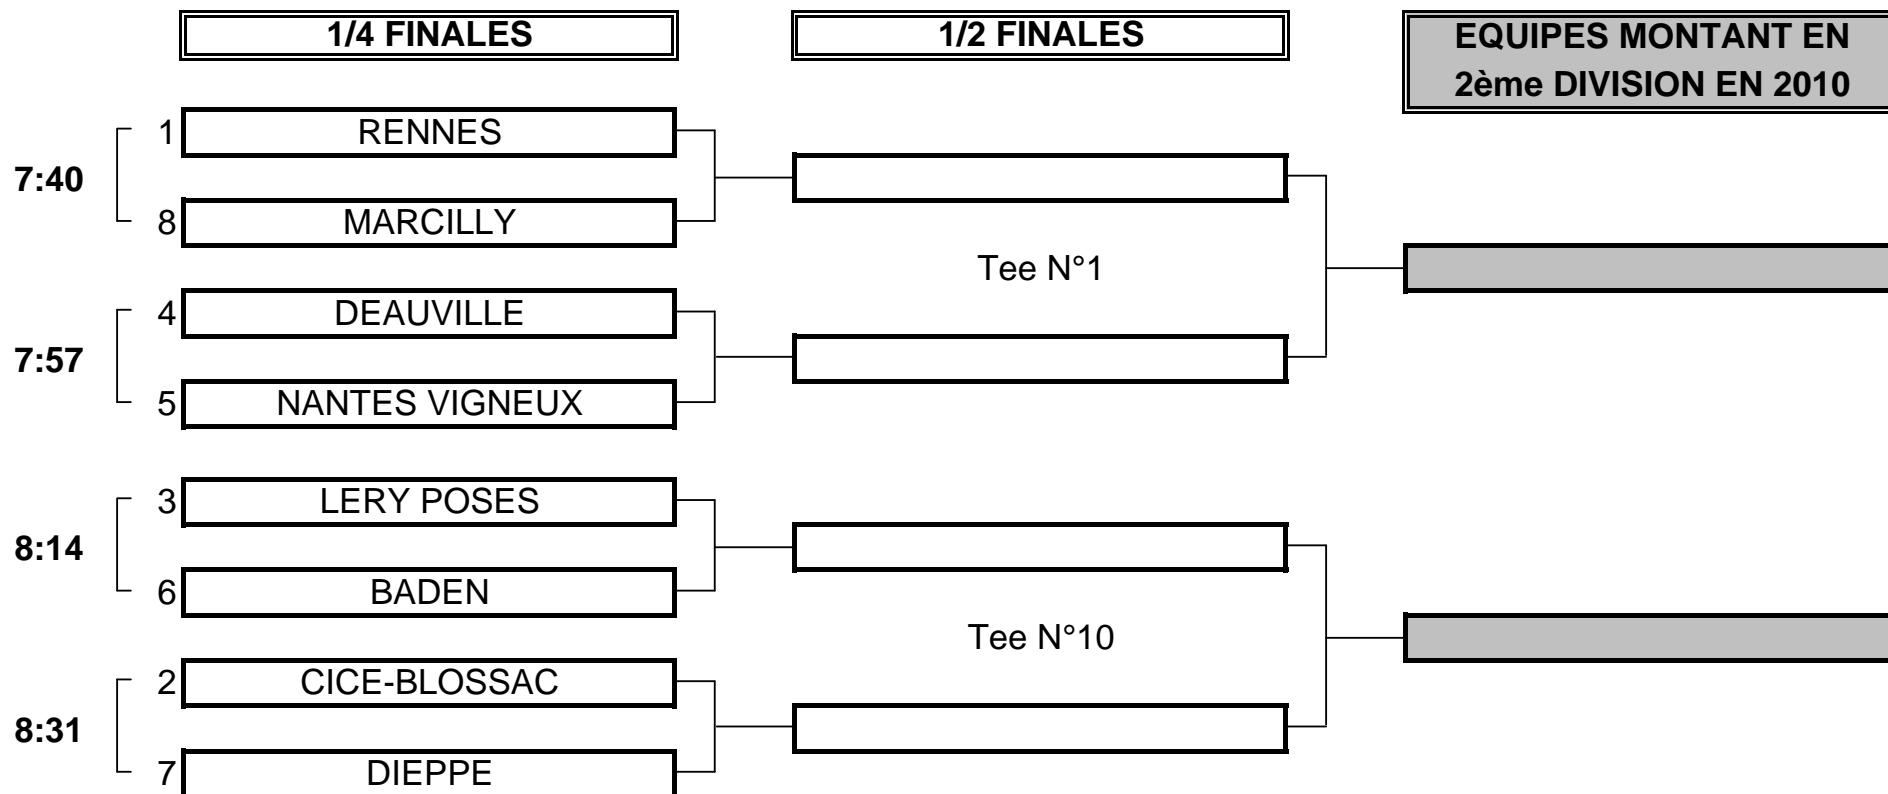

Classement Final : **15**

Total des 2 Tours: **955**

479

476

CHAMPIONNAT DE FRANCE PAR EQUIPES 2009

3ème DIVISION "A" DAMES

Du 30 Avril au 3 Mai - Golf de La Domangère

PHASE FINALE MATCH PLAY