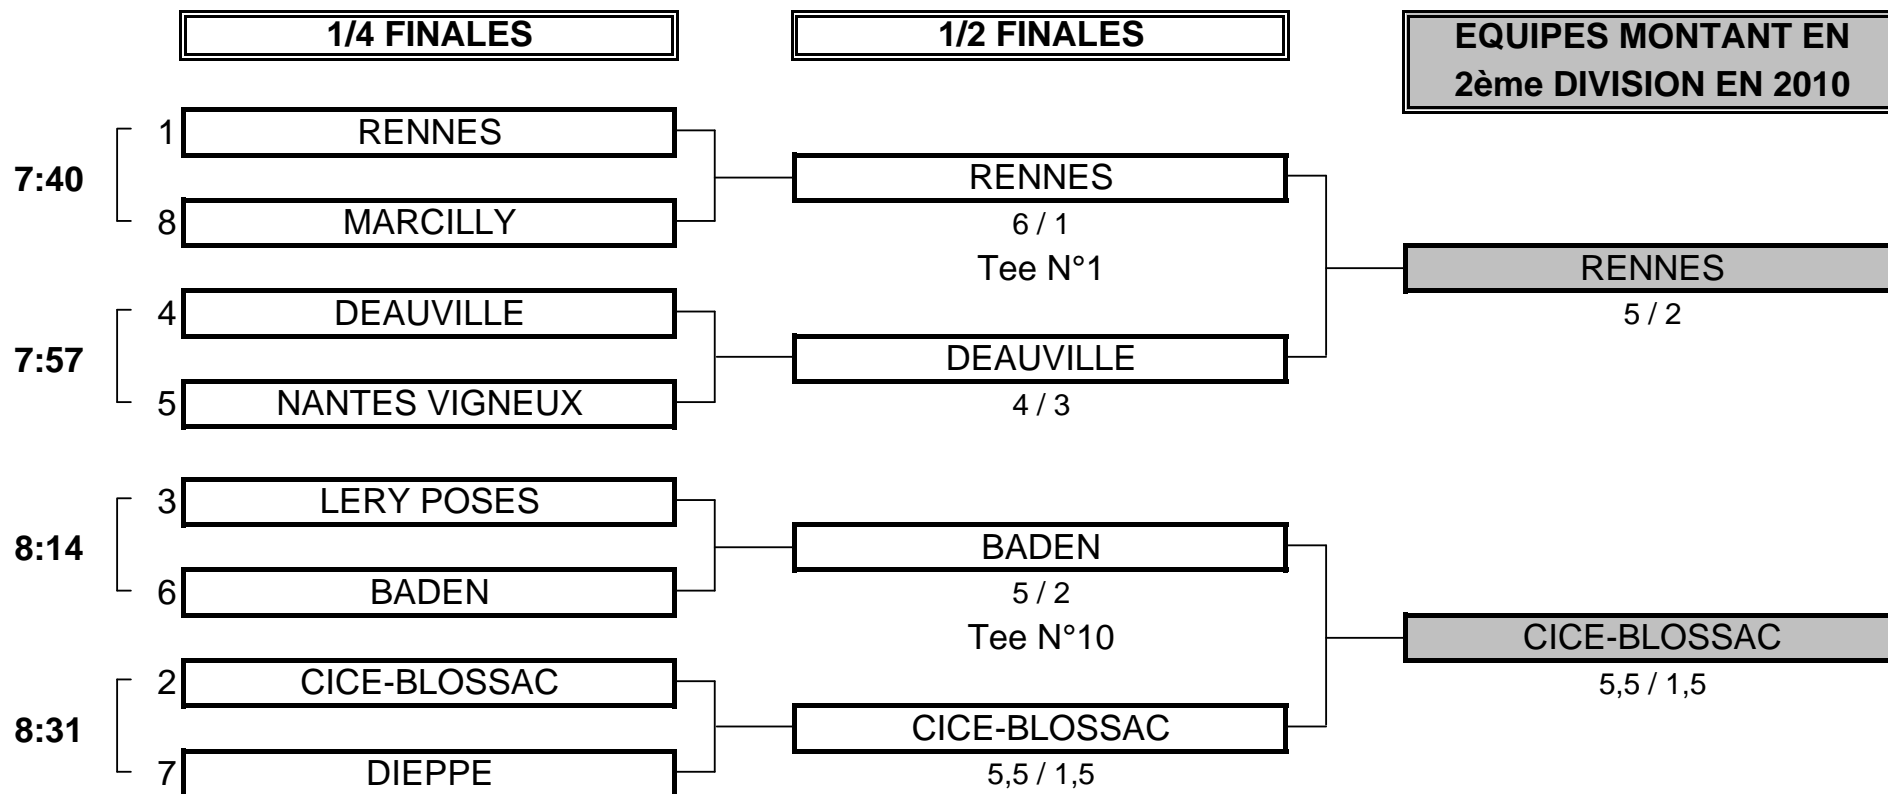

CHAMPIONNAT DE FRANCE PAR EQUIPES 2009

3ème DIVISION "A" DAMES

Du 30 Avril au 3 Mai - Golf de La Domangère

PHASE FINALE MATCH PLAY

CHAMPIONNAT DE FRANCE PAR EQUIPES 2009
3ème DIVISION "A" DAMES
Du 30 Avril au 3 Mai - Golf de La Domangère