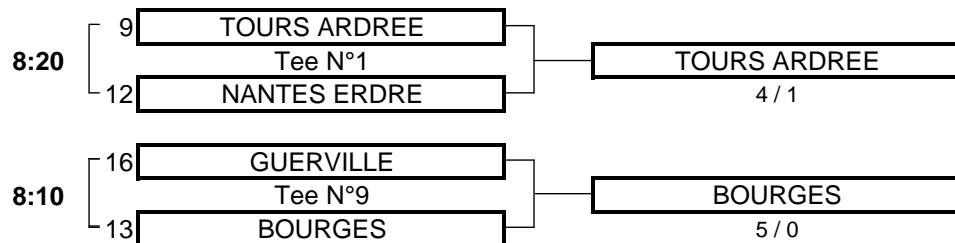

CHAMPIONNAT DE FRANCE PAR EQUIPES 2009

3ème DIVISION "A" DAMES

Du 30 Avril au 3 Mai - Golf de La Domangère

BARRAGES

MATCHS POULE 1

1ER TOUR

2EME TOUR

MATCHS POULE 2

1ER TOUR

2EME TOUR