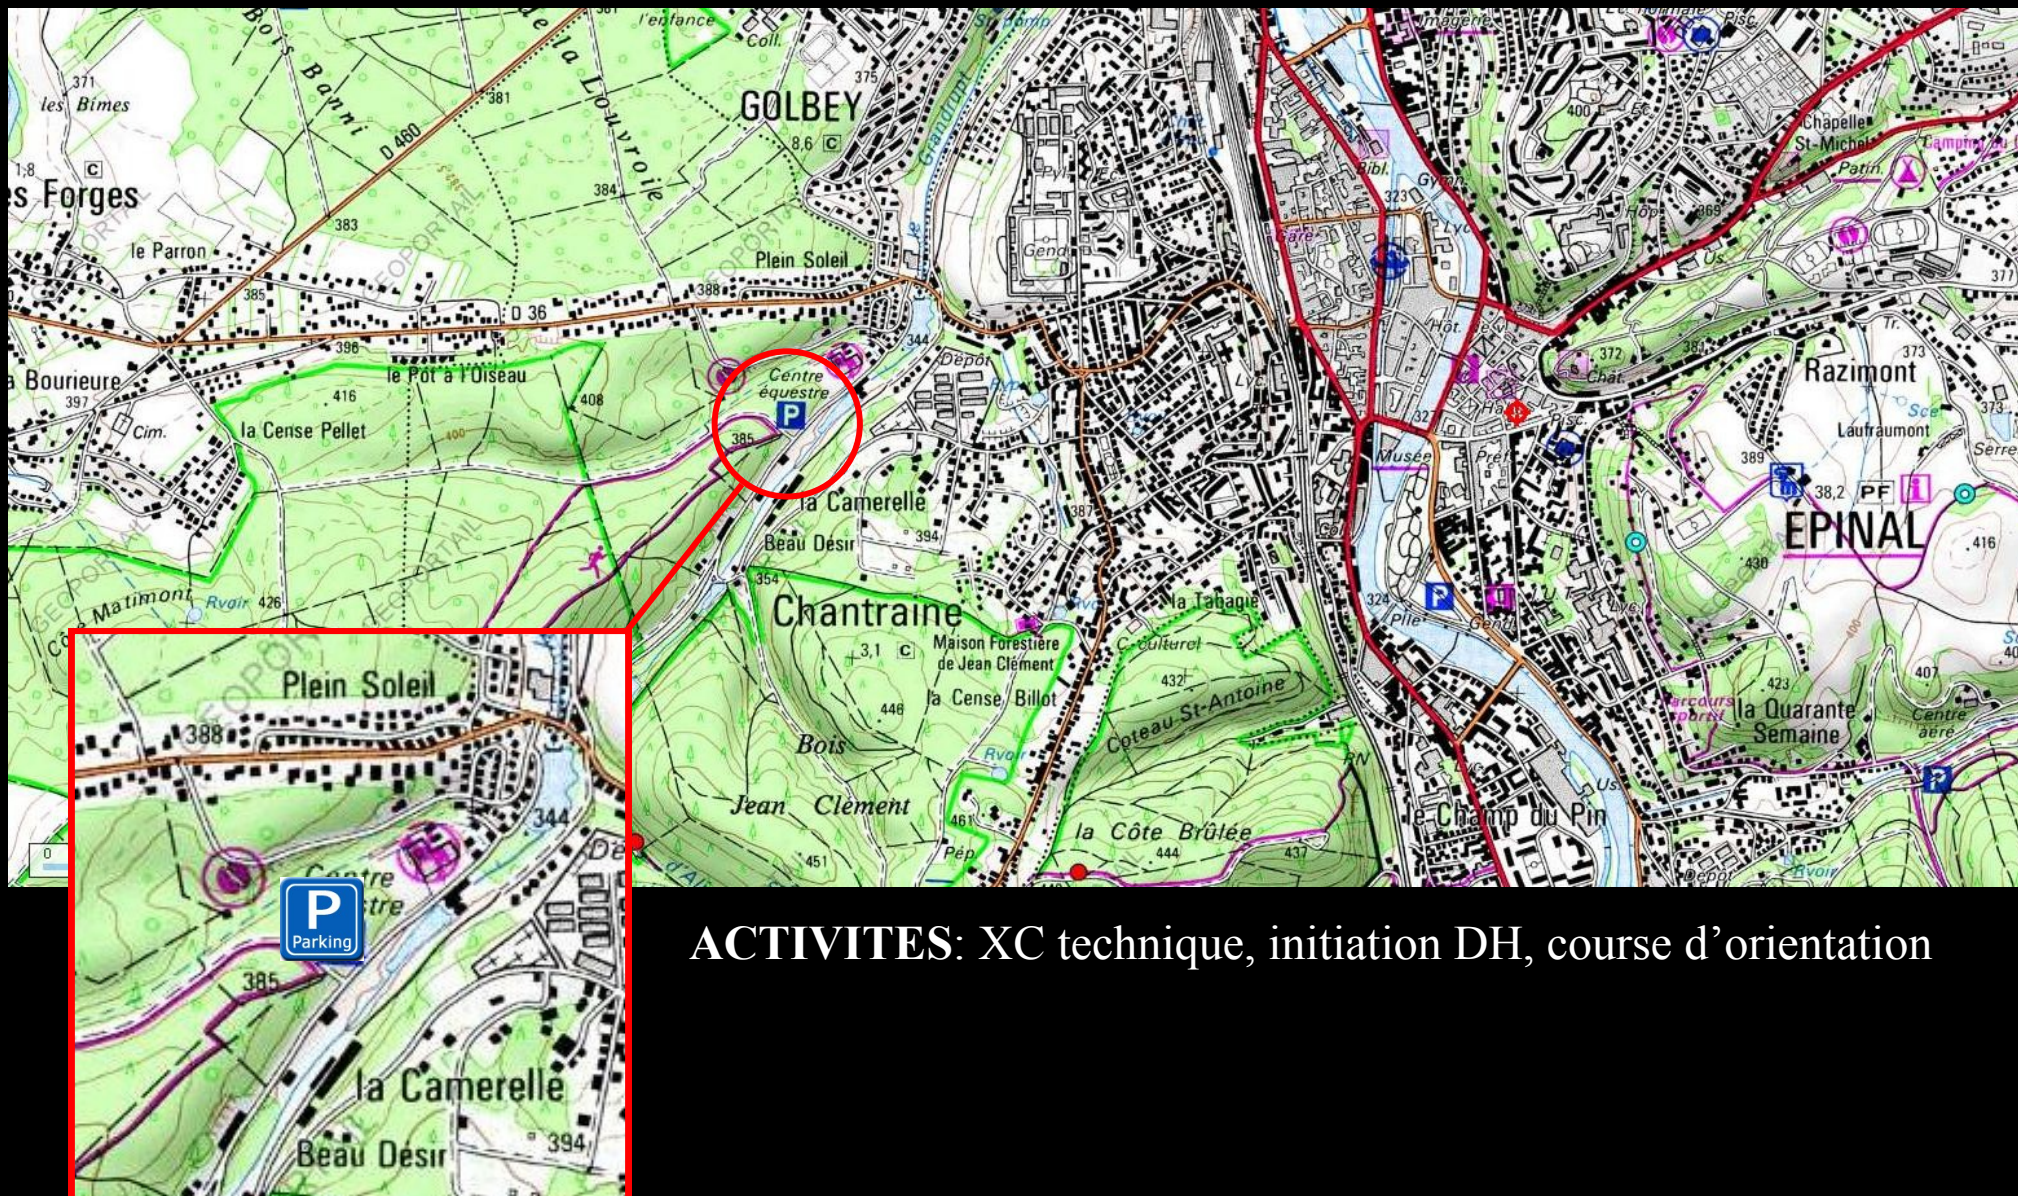

SITE DU VALLON D' « OLIMA »:

Le lieu de RDV est situé 200 mètres après le centre équestre à droite, au niveau du départ du parcours de santé

ACTIVITES: XC technique, initiation DH, course d'orientation