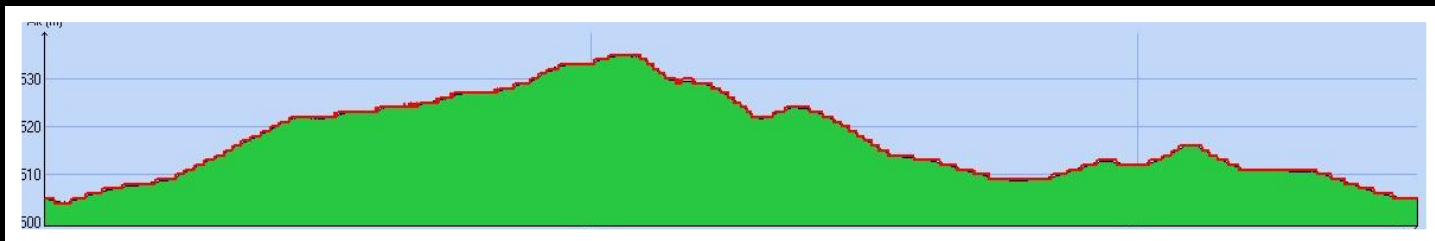

Départ et retrait des dossards
dans le bois BAUDOIN à
partir de 8h30

PARCOURS XC « Pupille »: 2 tours
DISTANCE: 1300 m
DENIVELE POSITIF: 40 m