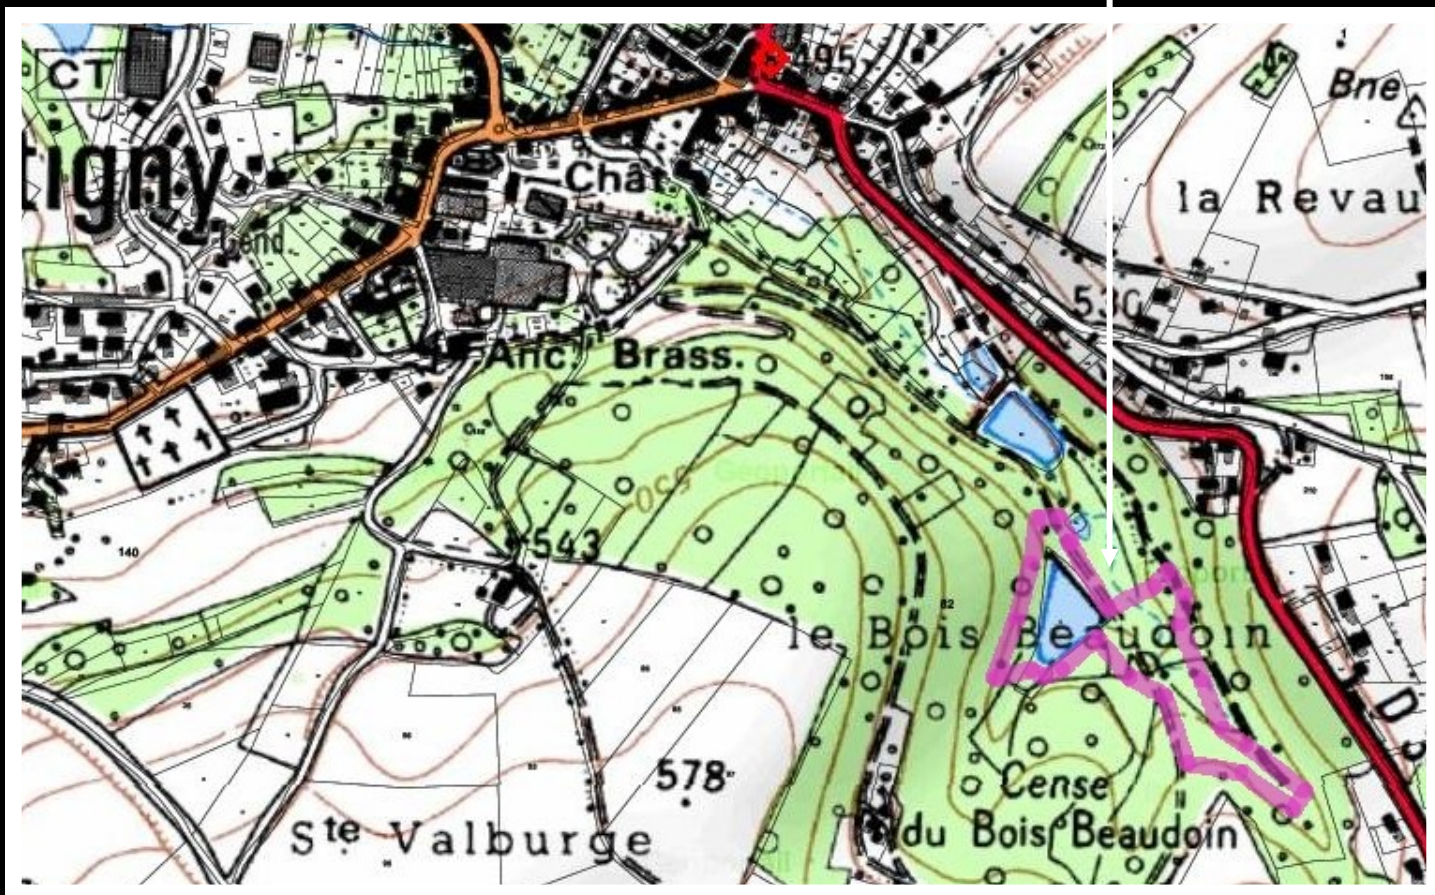

Départ et retrait des dossards
dans le bois BAUDOIN à
partir de 8h30

PARCOURS XC « Pupille »: 2 tours
DISTANCE: 1300 m
DENIVELE POSITIF: 40 m