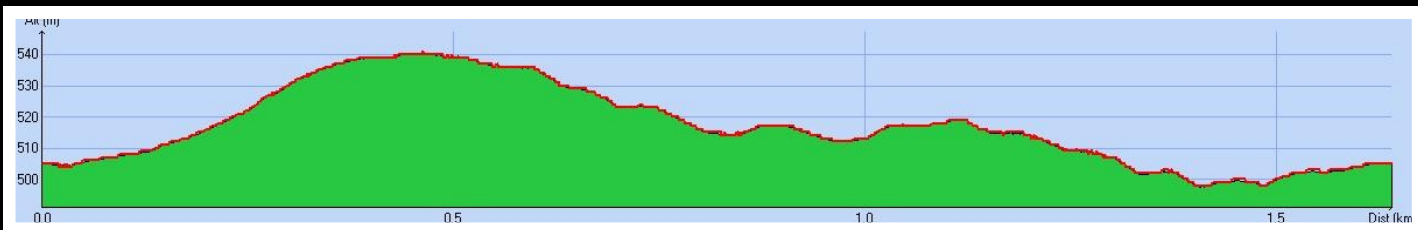

Départ et retrait des dossards
dans le bois BAUDOIN à
partir de 8h30

PARCOURS XC « Benjamin »: 3 tours
DISTANCE: 1700 m
DENIVELE POSITIF: 80 m