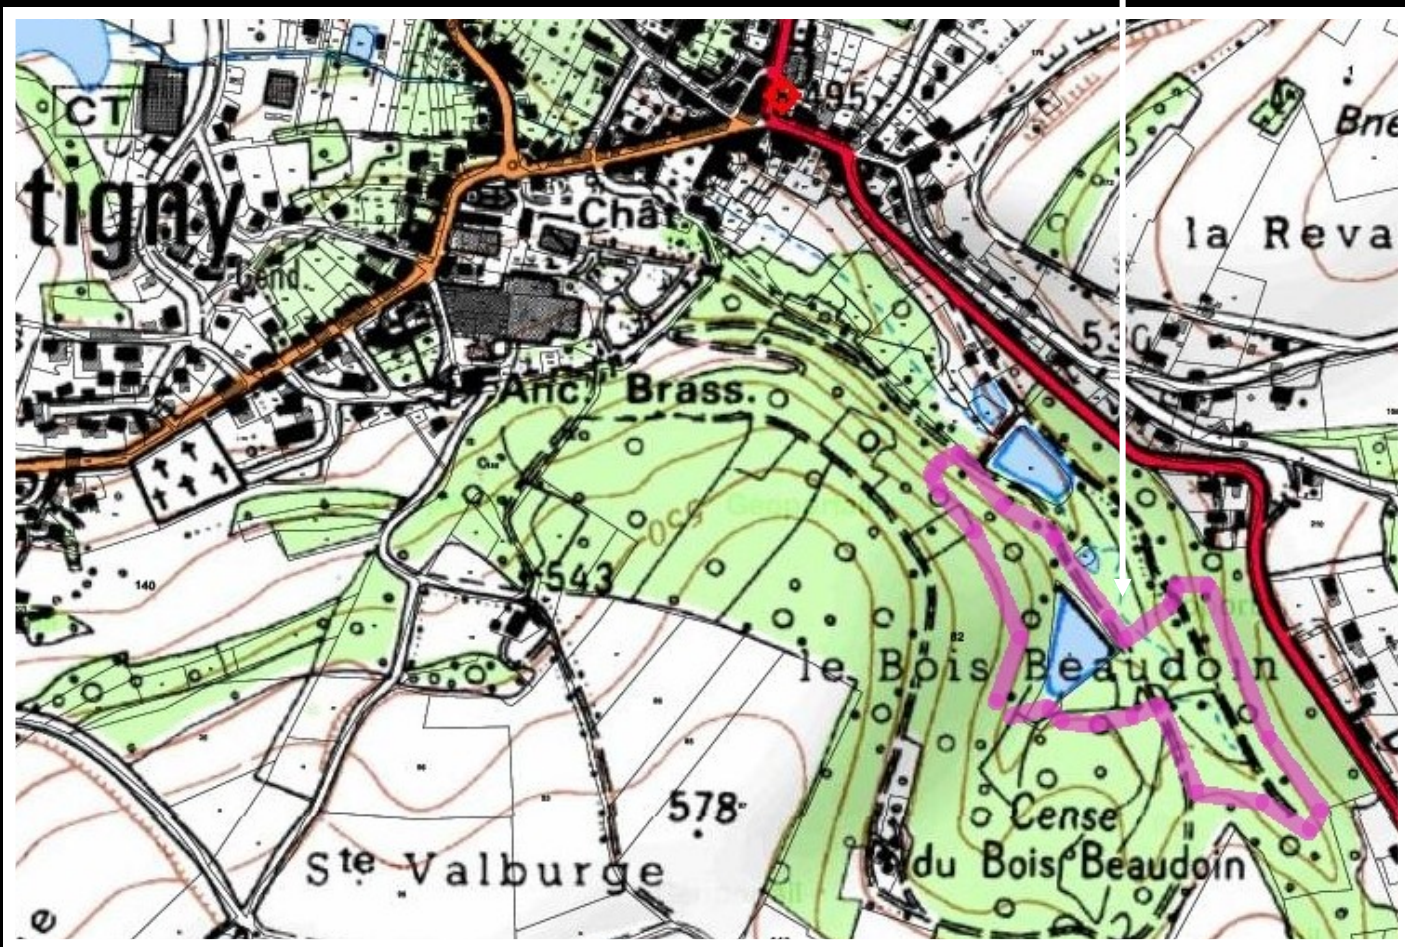

Départ et retrait des dossards
dans le bois BAUDOIN à
partir de 8h30

PARCOURS XC « Benjamin »: 3 tours
DISTANCE: 1700 m
DENIVELE POSITIF: 80 m