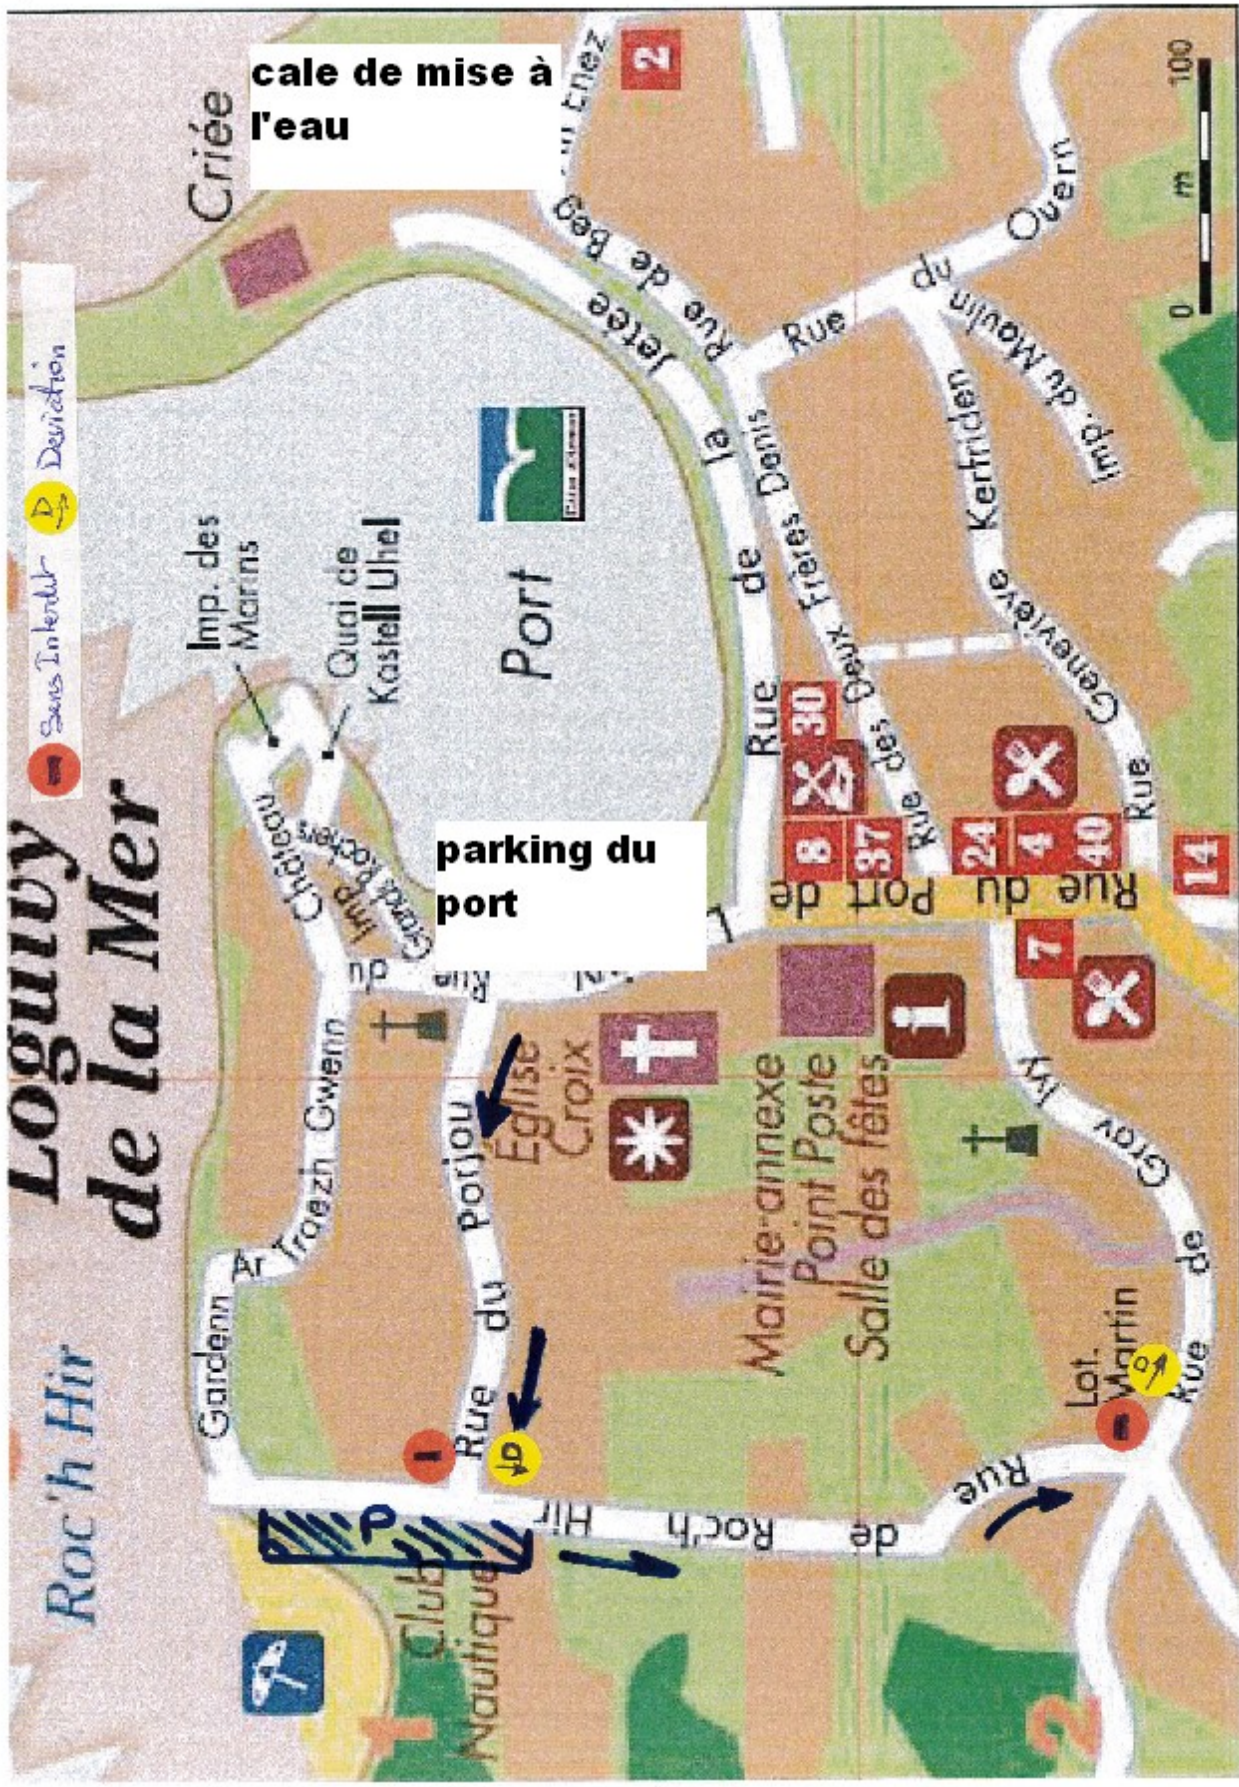

Loguivy de la Mer

Roc'h Hir

Sans Interdit
Désignation

cale de mise à l'eau

parking du port

INFORMATION AUX ENTRAINEURS

Un arrêté municipal met en place un sens de circulation à respecter.

Le parking laser est hachuré sur le plan à Roch'ir.

Le parking véhicules est sur le port à 200m sous l'église. Vous pourrez ainsi observer une girouette unique sur le clocher.

**La mise à l'eau à partir de la cale gauche du parking du port est aussi recommandée :
PM 11h30.**

La mise à l'eau des sécus peut se faire sur la plage de Roch'ir suivant l'encombrement du site ou à la cale de droite de mise à l'eau au niveau de la criée (Voir plan).

La cale de gauche est exclusivement réservée aux pêcheurs. Vous devez respecter leur activité.