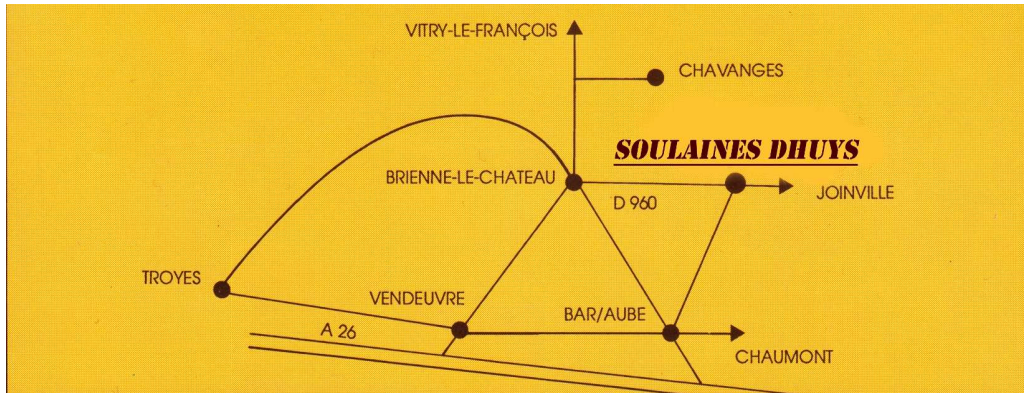

8, route de Joinville
10200 Soulaines Dhuis

Visites et Stages
à la
Poterie/Tuilerie
de Soulaines Dhuis