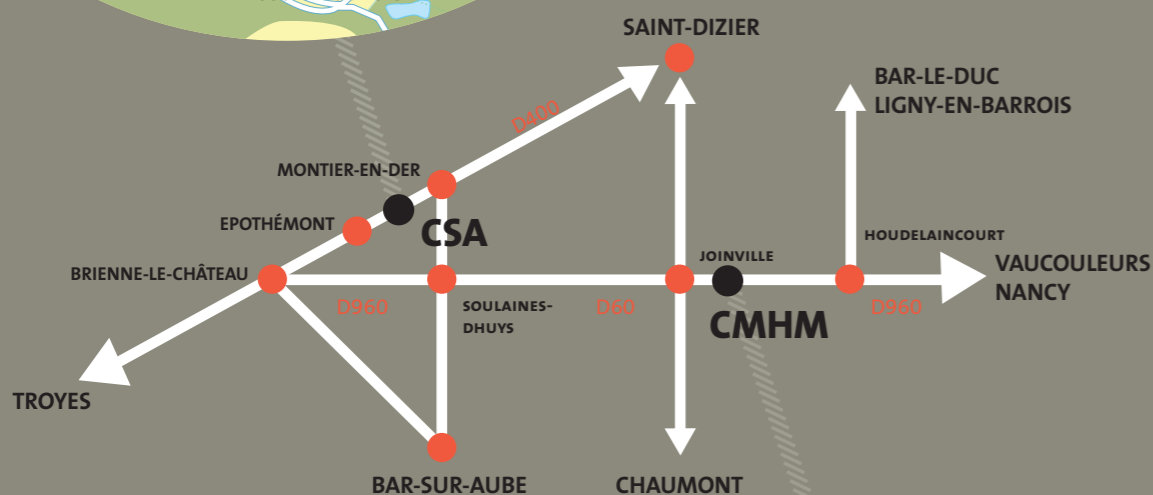

POUR NOUS RENDRE VISITE

CENTRE DE STOCKAGE DE L'AUBE (CSA)

entre Brienne-le-Château et Saint-Dizier (accès fléché)
Coordonnées GPS : 48°23'59" 4°39'59"

JOURNÉE PORTES OUVERTES

samedi 24 septembre / 10h - 18h

POUR SORTIR DES IDÉES REÇUES SUR LA GESTION DES DÉCHETS RADIOACTIFS

CENTRE DE MEUSE/Haute-MARNE (CMHM)

route départementale 960 à Bure et Saudron
entre Joinville et Vaucouleurs (accès fléché)
Coordonnées GPS : 48°29'03" 5°20'46"

> VISITES GUIDÉES <

Centre de stockage de l'Aube
Soulaines-Dhuys

Centre de Meuse / Haute-Marne
Bure / Saudron

www.andra.fr

À l'occasion de ses 20 ans, l'Agence nationale pour la gestion des déchets radioactifs (Andra) ouvre simultanément les portes du Centre de stockage de déchets radioactifs de l'Aube et celles du Centre de Meuse/Haute-Marne, vitrine du projet de stockage géologique Cigéo. Elle vous invite à visiter ses deux sites et à découvrir la gestion des déchets radioactifs en France, en rencontrant et en échangeant avec les équipes de l'Andra.

AU PROGRAMME

- Présentation de l'Andra et du Centre de stockage de l'Aube
- Visite guidée (environ 1h30) permettant de découvrir :
 - les contrôles effectués sur les colis de déchets à leur arrivée sur le Centre
 - le traitement des colis de déchets
 - le stockage des colis de déchets
 - le réseau de galeries souterraines
 - les mesures de surveillance du Centre et de son environnement