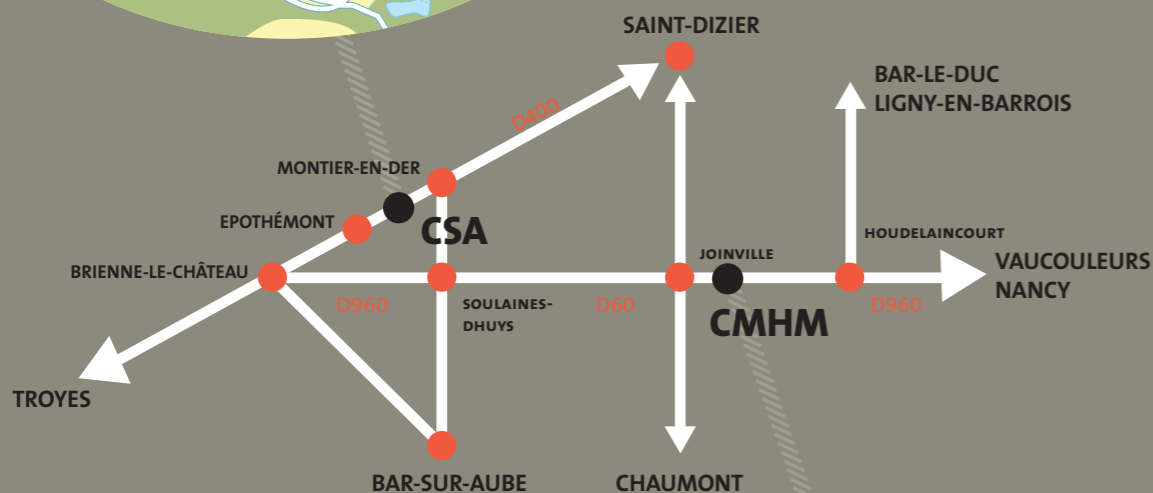

POUR NOUS RENDRE VISITE

CENTRE DE STOCKAGE DE L'AUBE (CSA)

entre Brienne-le-Château et Saint-Dizier (accès fléché)
Coordonnées GPS : 48°23'59" 4°39'59"

JOURNÉE PORTES OUVERTES

samedi 24 septembre / 10h - 18h

POUR SORTIR DES IDÉES REÇUES SUR LA GESTION DES DÉCHETS RADIOACTIFS

CENTRE DE MEUSE/Haute-MARNE (CMHM)

route départementale 960 à Bure et Saudron
entre Joinville et Vaucouleurs (accès fléché)
Coordonnées GPS : 48°29'03" 5°20'46"

> VISITES GUIDÉES <

Centre de stockage de l'Aube
Soulaines-Dhuys

Centre de Meuse / Haute-Marne
Bure / Saudron

www.andra.fr

À l'occasion de ses 20 ans, l'Agence nationale pour la gestion des déchets radioactifs (Andra) ouvre simultanément les portes du Centre de stockage de déchets radioactifs de l'Aube et celles du Centre de Meuse/Haute-Marne, vitrine du projet de stockage géologique Cigéo. Elle vous invite à visiter ses deux sites et à découvrir la gestion des déchets radioactifs en France, en rencontrant et en échangeant avec les équipes de l'Andra.

AU PROGRAMME

- Présentation de l'Andra et du Centre de stockage de l'Aube
- Visite guidée (environ 1h30) permettant de découvrir :
 - les contrôles effectués sur les colis de déchets à leur arrivée sur le Centre
 - le traitement des colis de déchets
 - le stockage des colis de déchets
 - le réseau de galeries souterraines
 - les mesures de surveillance du Centre et de son environnement