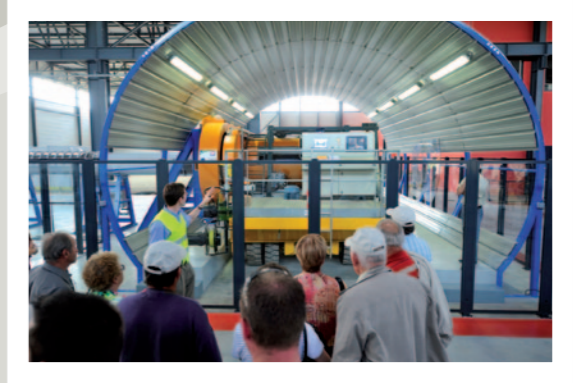

AU CENTRE DE STOCKAGE DE L'AUBE (Soulaines-Dhuys - Aube)

Visitez un centre de stockage de déchets radioactifs en exploitation. Il accueille, les déchets faiblement et moyennement radioactifs à vie courte français, principalement issus du fonctionnement des installations utilisant la radioactivité.

AU PROGRAMME

- Présentation de l'Andra et du Centre de stockage de l'Aube
- Visite guidée (environ 1h30) permettant de découvrir :
 - les contrôles effectués sur les colis de déchets à leur arrivée sur le Centre
 - le traitement des colis de déchets
 - le stockage des colis de déchets
 - le réseau de galeries souterraines
 - les mesures de surveillance du Centre et de son environnement

AU CENTRE DE MEUSE/Haute-MARNE (Bure et Saudron)

Découvrez le projet de stockage géologique Cigéo, Centre industriel de stockage géologique, qui pourrait recevoir, à l'horizon 2025, les déchets radioactifs de moyenne activité à vie longue et de haute activité provenant des centrales nucléaires françaises.

AU PROGRAMME

- Présentation de l'Andra et du projet Cigéo
- Visite guidée (environ 2h) permettant de découvrir :
 - le concept de stockage géologique
 - des robots en action servant à la manipulation des conteneurs de déchets
 - les expérimentations réalisées dans le Laboratoire souterrain
 - les méthodes d'inventaire et de suivi de l'environnement