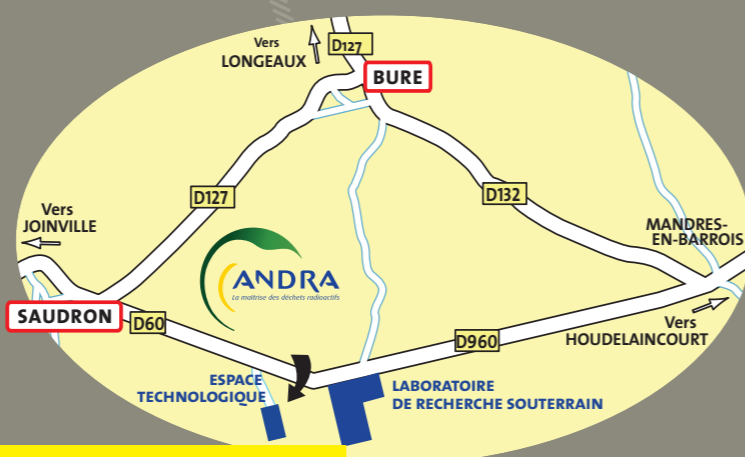

POUR NOUS RENDRE VISITE

CENTRE DE STOCKAGE DE L'AUBE (CSA)

entre Brienne-le-Château et Saint-Dizier (accès fléché)
Coordonnées GPS : 48°23'59" 4°39'59"

JOURNÉE PORTES OUVERTES

samedi 24 septembre / 10h - 18h

POUR SORTIR DES IDÉES REÇUES SUR LA GESTION DES DÉCHETS RADIOACTIFS

CENTRE DE MEUSE/Haute-MARNE (CMHM)

route départementale 960 à Bure et Saudron
entre Joinville et Vaucouleurs (accès fléché)
Coordonnées GPS : 48°29'03" 5°20'46"

> VISITES GUIDÉES <

Centre de stockage de l'Aube
Soulaines-Dhuys

Centre de Meuse / Haute-Marne
Bure / Saudron

www.andra.fr

À l'occasion de ses 20 ans, l'Agence nationale pour la gestion des déchets radioactifs (Andra) ouvre simultanément les portes du Centre de stockage de déchets radioactifs de l'Aube et celles du Centre de Meuse/Haute-Marne, vitrine du projet de stockage géologique Cigéo. Elle vous invite à visiter ses deux sites et à découvrir la gestion des déchets radioactifs en France, en rencontrant et en échangeant avec les équipes de l'Andra.