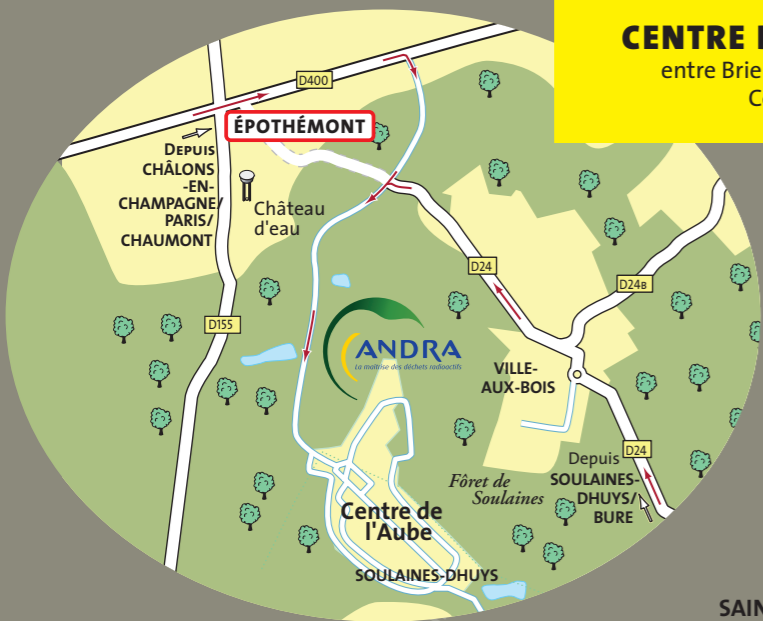

POUR NOUS RENDRE VISITE

CENTRE DE STOCKAGE DE L'AUBE (CSA)

entre Brienne-le-Château et Saint-Dizier (accès fléché)
Coordonnées GPS : 48°23'59" 4°39'59"

JOURNÉE PORTES OUVERTES

samedi 24 septembre / 10h - 18h

POUR SORTIR DES IDÉES REÇUES SUR LA GESTION DES DÉCHETS RADIOACTIFS

CENTRE DE MEUSE/Haute-MARNE (CMHM)

route départementale 960 à Bure et Saudron
entre Joinville et Vaucouleurs (accès fléché)
Coordonnées GPS : 48°29'03" 5°20'46"

> VISITES GUIDÉES <

Centre de stockage de l'Aube
Soulaines-Dhuys

Centre de Meuse / Haute-Marne
Bure / Saudron

www.andra.fr

À l'occasion de ses 20 ans, l'Agence nationale pour la gestion des déchets radioactifs (Andra) ouvre simultanément les portes du Centre de stockage de déchets radioactifs de l'Aube et celles du Centre de Meuse/Haute-Marne, vitrine du projet de stockage géologique Cigéo. Elle vous invite à visiter ses deux sites et à découvrir la gestion des déchets radioactifs en France, en rencontrant et en échangeant avec les équipes de l'Andra.