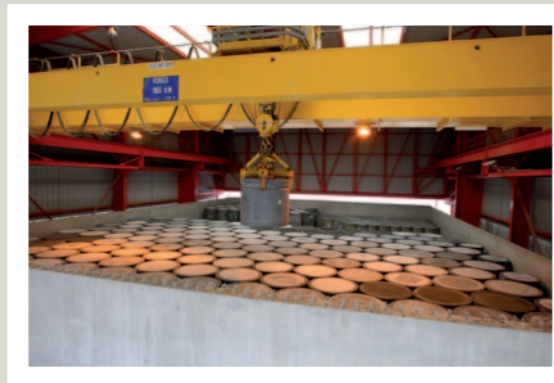

© Eric Girardot - Septembre 2010

Visite gratuite et guidée par les équipes de l'Andra entre 10h et 18h (départs échelonnés)
Pour organiser votre visite, vous pouvez contacter le service communication
au **N°Vert 0 800 31 41 51** ou par courriel : comm-centresaube@andra.fr
APPEL GRATUIT DEPUIS UN POSTE FIXE

AU CENTRE DE MEUSE/Haute-MARNE (Bure et Saudron)

Découvrez le projet de stockage géologique Cigéo, Centre industriel de stockage géologique, qui pourrait recevoir, à l'horizon 2025, les déchets radioactifs de moyenne activité à vie longue et de haute activité provenant des centrales nucléaires françaises.

AU PROGRAMME

- → Présentation de l'Andra et du projet Cigéo
- → Visite guidée (environ 2h) permettant de découvrir :
  - le concept de stockage géologique
  - des robots en action servant à la manipulation des conteneurs de déchets
  - les expérimentations réalisées dans le Laboratoire souterrain
  - les méthodes d'inventaire et de suivi de l'environnement