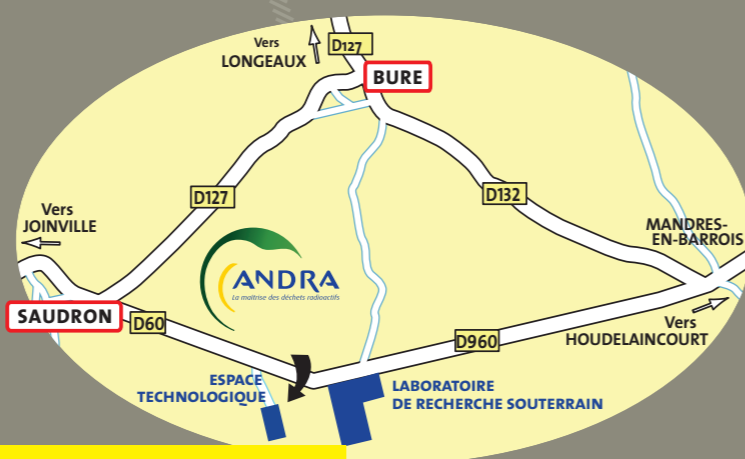

POUR NOUS RENDRE VISITE

CENTRE DE STOCKAGE DE L'AUBE (CSA)

entre Brienne-le-Château et Saint-Dizier (accès fléché)
Coordonnées GPS : 48°23'59" 4°39'59"

JOURNÉE PORTES OUVERTES

samedi 24 septembre / 10h - 18h

POUR SORTIR DES IDÉES REÇUES SUR LA GESTION DES DÉCHETS RADIOACTIFS

CENTRE DE MEUSE/Haute-MARNE (CMHM)

route départementale 960 à Bure et Saudron
entre Joinville et Vaucouleurs (accès fléché)
Coordonnées GPS : 48°29'03" 5°20'46"

> VISITES GUIDÉES <

Centre de stockage de l'Aube
Soulaines-Dhuys

Centre de Meuse / Haute-Marne
Bure / Saudron

www.andra.fr

À l'occasion de ses 20 ans, l'Agence nationale pour la gestion des déchets radioactifs (Andra) ouvre simultanément les portes du Centre de stockage de déchets radioactifs de l'Aube et celles du Centre de Meuse/Haute-Marne, vitrine du projet de stockage géologique Cigéo. Elle vous invite à visiter ses deux sites et à découvrir la gestion des déchets radioactifs en France, en rencontrant et en échangeant avec les équipes de l'Andra.