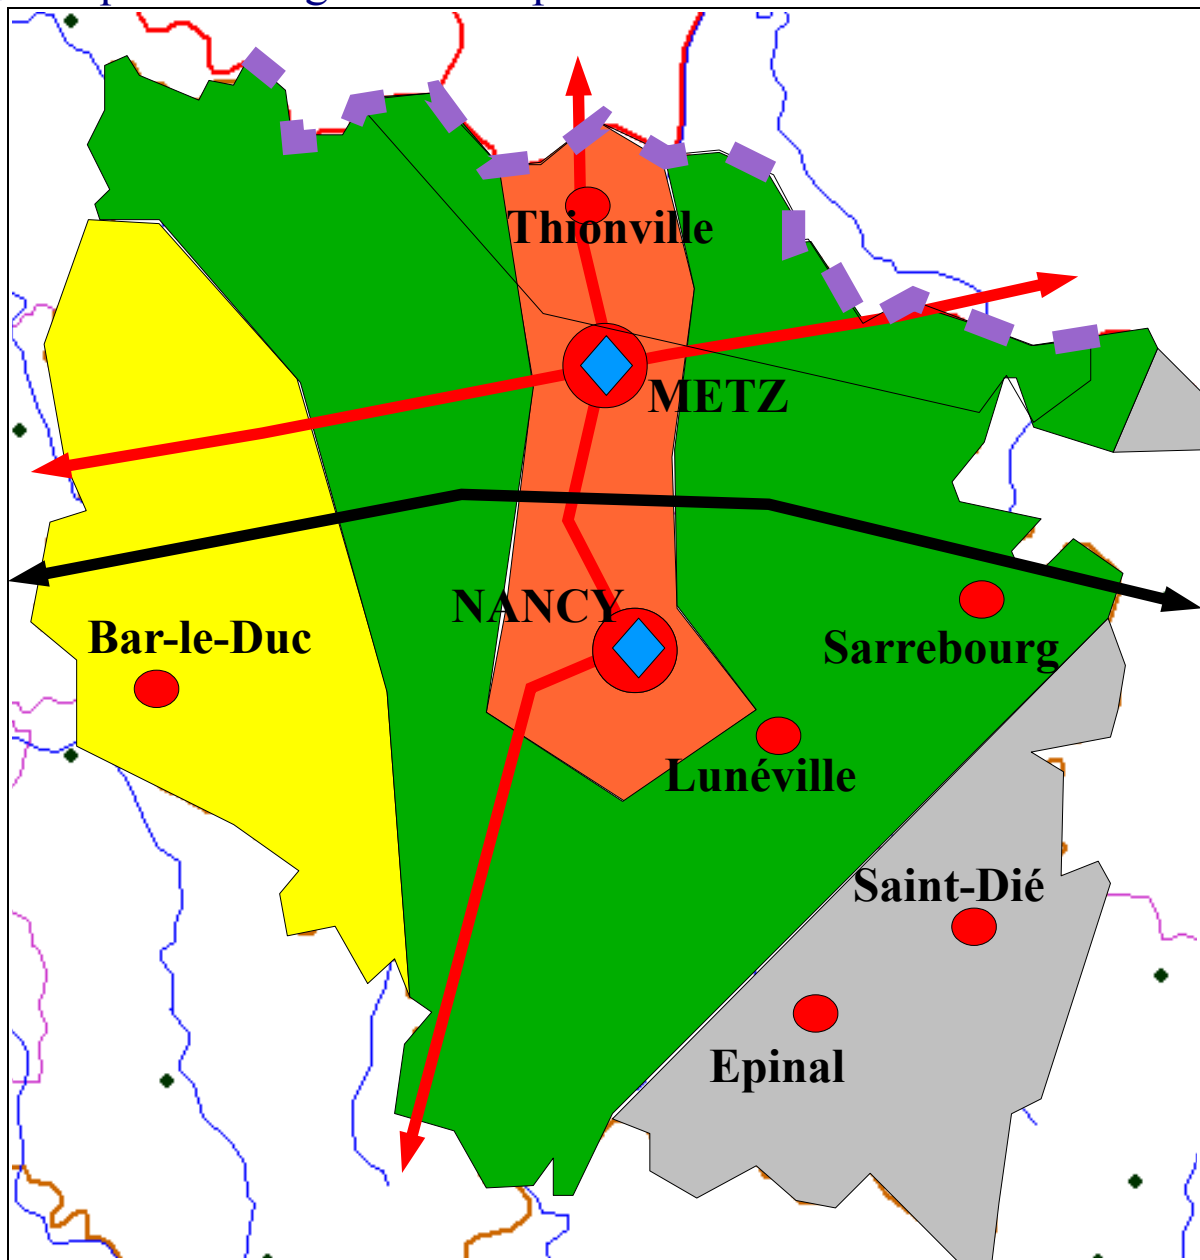

## Activité 2 La Lorraine (croquis)

Titre : Croquis de l'organisation spatiale de la Lorraine

Le centre de la Lorraine...

 Axe mosellan : espace urbain et industriel central

 Métropole régionale de plus de 400 000 habitants

 Pôle technologique

 Autoroutes

 L.G.V.

 Espace frontalier dynamique

... et ses périphéries

 Céréaliculture

 Polyculture

 Montagne vosgienne (tourisme, industrie et sylviculture)

 Ancien bassin minier et sidérurgique

 Agglomération de plus de 30 000 habitants