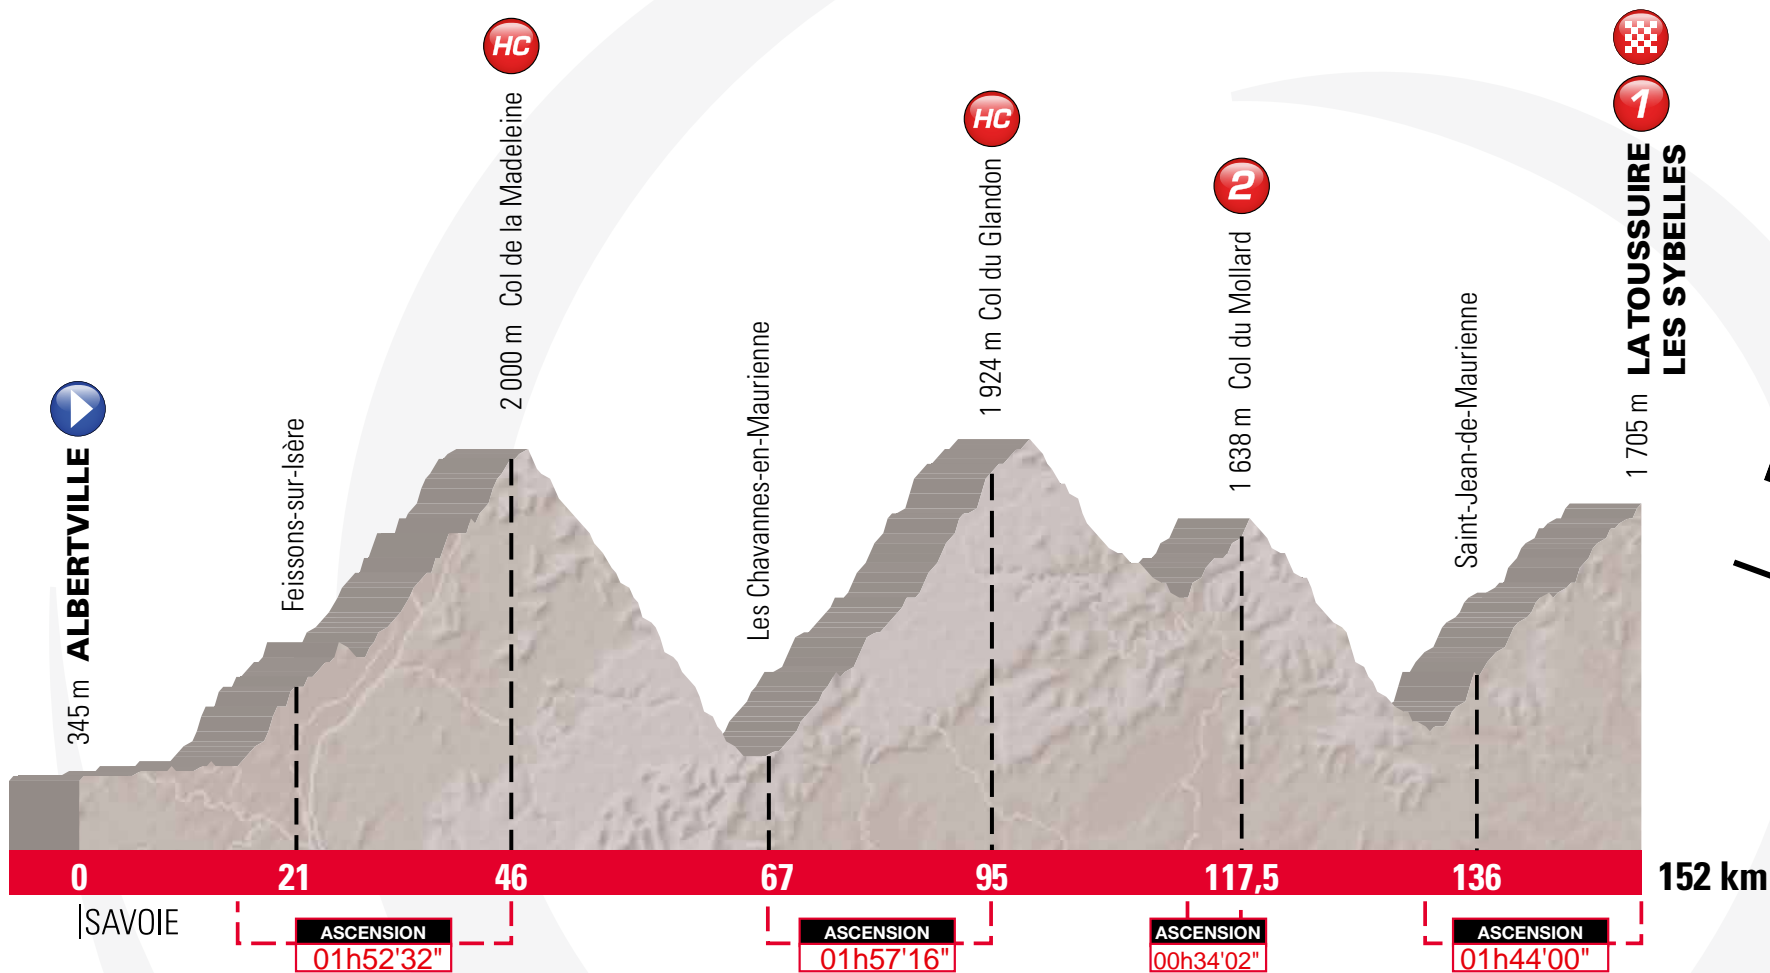

ALBERTVILLE
> LA TOUSSUIRE - LES SYBELLES
DIMANCHE 8 JUILLET 2012

PEREZ
 Andre
n°421

TEMPS RÉEL 08:36:09	CATÉGORIE D	PARTANTS 5688	TEMPS TOTAL DE MONTÉE 6:07:50
CLASSEMENT RÉEL 1278 / 4422	CLASSEMENT CATÉGORIE 248 / 926	ARRIVANTS 4422	CLASSEMENT GRIMPEUR 1517 / 4422

TEMPS TOTAL 08h36'09"
MOYENNE 17,67 Km/h