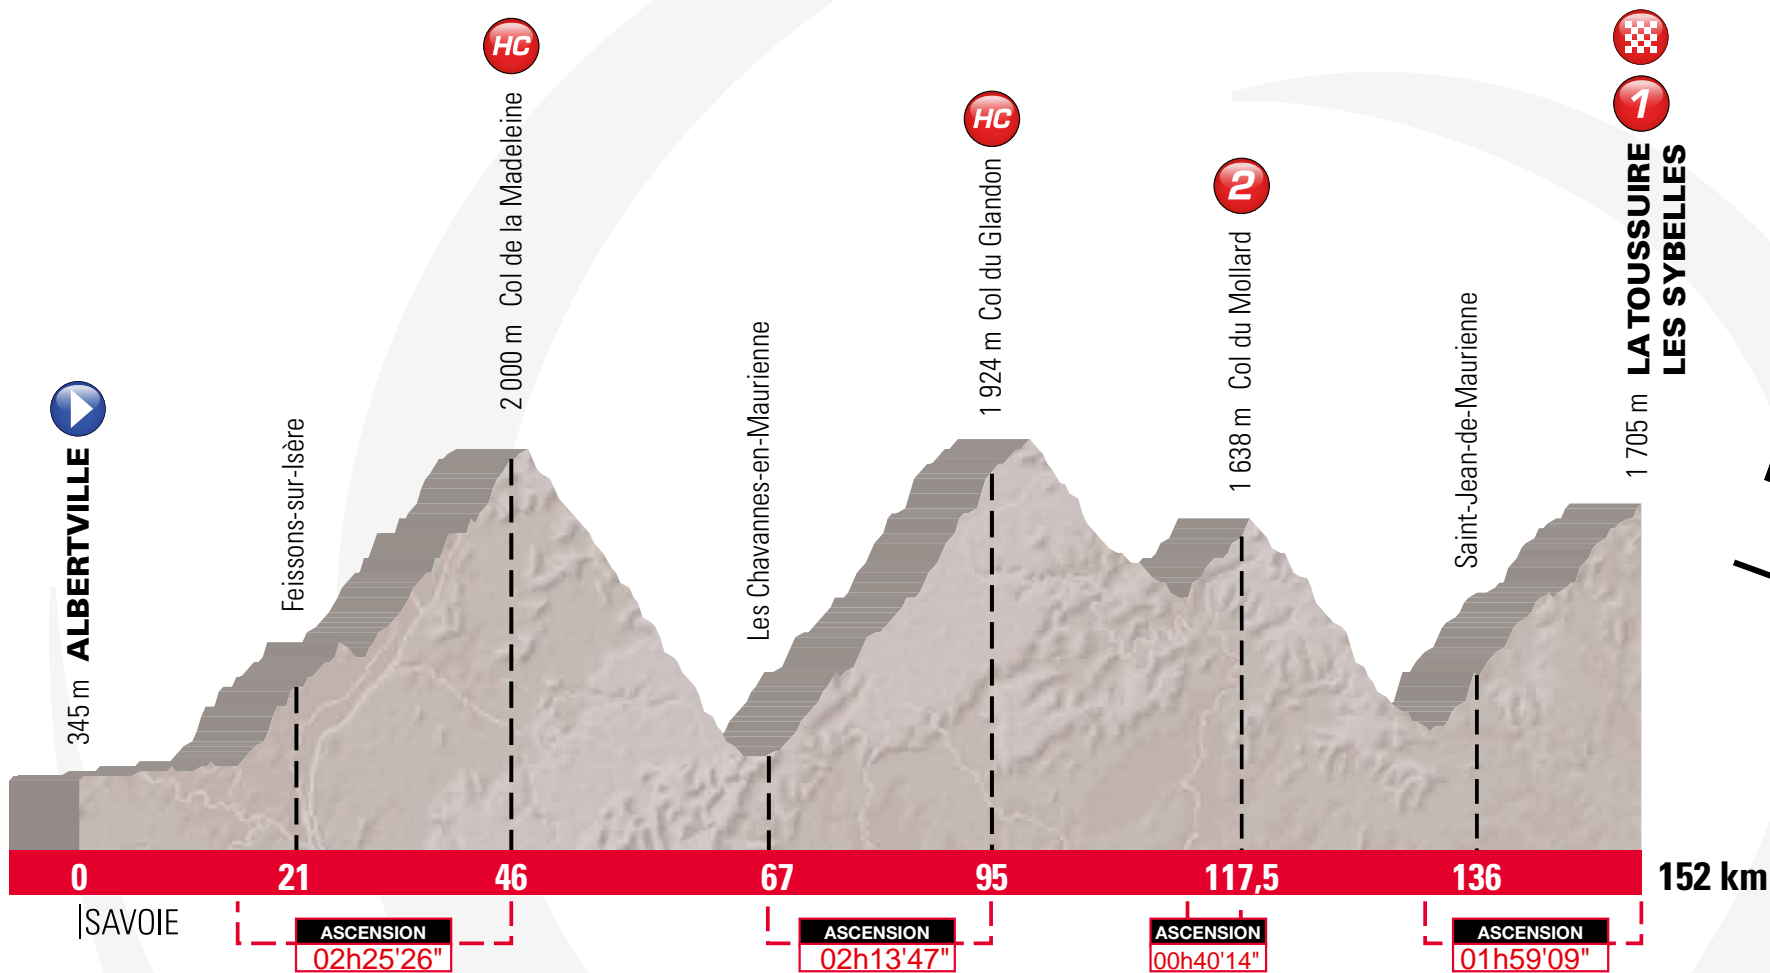

ALBERTVILLE
> LA TOUSSUIRE - LES SYBELLES
DIMANCHE 8 JUILLET 2012

BERTHELIER

Patricia

n°422

TEMPS RÉEL 10:07:11	CATÉGORIE G	PARTANTS 5688	TEMPS TOTAL DE MONTÉE 7:18:36
CLASSEMENT RÉEL 2940 / 4422	CLASSEMENT CATÉGORIE 46 / 93	ARRIVANTS 4422	CLASSEMENT GRIMPEUR 3348 / 4422

TEMPS TOTAL 10h07'11"
MOYENNE 15,02 Km/h