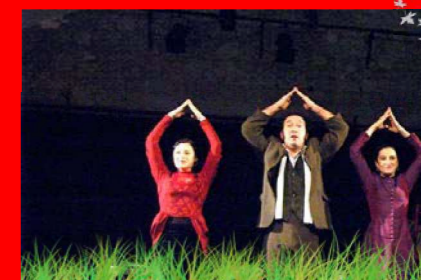

SCIENCE DEL'AMOUR

Cabaret scientifique et théâtral de Dominique Bouchery
A voir en famille dès 12 ans

Mise en scène : Luisa Gaillard-Sanchez
Une création 2008 de la Cie Janvier
Avec : Valérie Baudouin
Martins, Dominique Bouchery, Malaurie Duffaud, Emmanuel Gaillard

Le joyeux cabaret scientifique et théâtral auquel nous convie la Cie Janvier vous prouvera que l'Amour et la Science, la Raison et la Passion, le Coeur et l'Esprit, peuvent faire bon ménage et nous offrir une insolite et jubilatoire soirée théâtrale lorsqu'ils sont réunis dans un texte pétillant interprété par des actrices et acteurs qui s'en donnent à coeur joie. De beaux ébats et débats en perspective !

Production Cie Janvier - Coproduction L'Arche des Métiers - Avec le soutien du Conseil Général de l'Ardèche, du Conseil Régional Rhône-Alpes et de l'Adami - La Cie Janvier bénéficie d'une aide à la résidence de la Mairie du Cheylard et de la Communauté de Communes du Pays du Cheylard.

VENDREDI 12 MARS - 20H30
ST MARTIN DE VALAMAS
Salle polyvalente
Rens/résa : 04 75 64 80 97 ou
cdc-boutieres@orange.fr

SAMEDI 27 MARS - 20H30
ST LAURENT DU PAPE
Salle des Fêtes de la Filature
8€ (exo -16 ans) / Rens/résa :
Mairie au 04.75.62.22.30 ou
mairie.stlaurentdupape@orange.fr

VENDREDI 26 MARS - 20H30
ST MICHEL DE CHABRILLANOUX
Salle du Foyer
8€/5€ (exo -12 ans) / Rens/résa :
04 75 66 20 99 ou
socioculturel@eyrieux-aux-serres.fr