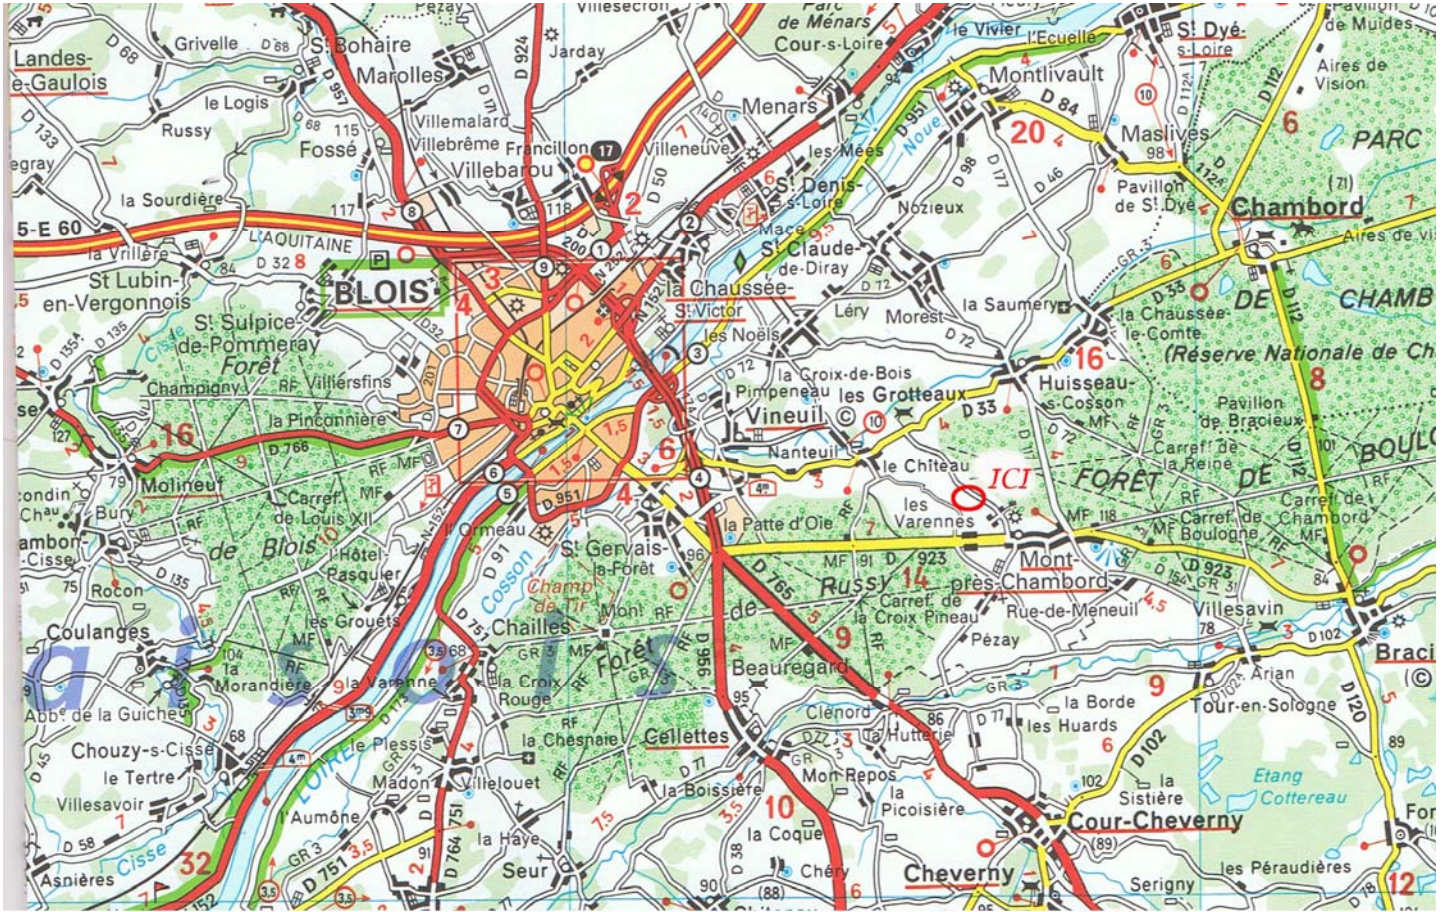

**TIR  
à  
L'ARC**

**ROTOSPORTS**

**Vous invite à participer à notre  
CONCOURS jeunes**

**Le samedi 27 Février 2010**

Sur la commune de Mont près Chambord (41),  
Gymnase CMCAS, route des Grotteaux

De Blois prendre la direction de Bracieux, puis à l'entrée de Mont, prendre Huisseau sur Cosson  
Plan ci joint en dessous + fléchage à partir de mont près Chambord.

**<http://www.rototarc.com>**

En venant de Blois ;  
En entrant dans Mont près Chambord,  
Après l'Intermarché (sur votre droite),  
Prendre la 1<sup>ère</sup> route à gauche, (route des Grotteaux) qui indique la direction de  
Huisseau sur Cosson.  
Puis 500 m sur votre droite vous trouverez l'entrée du parking du gymnase.  
Au milieu de la haie !!!