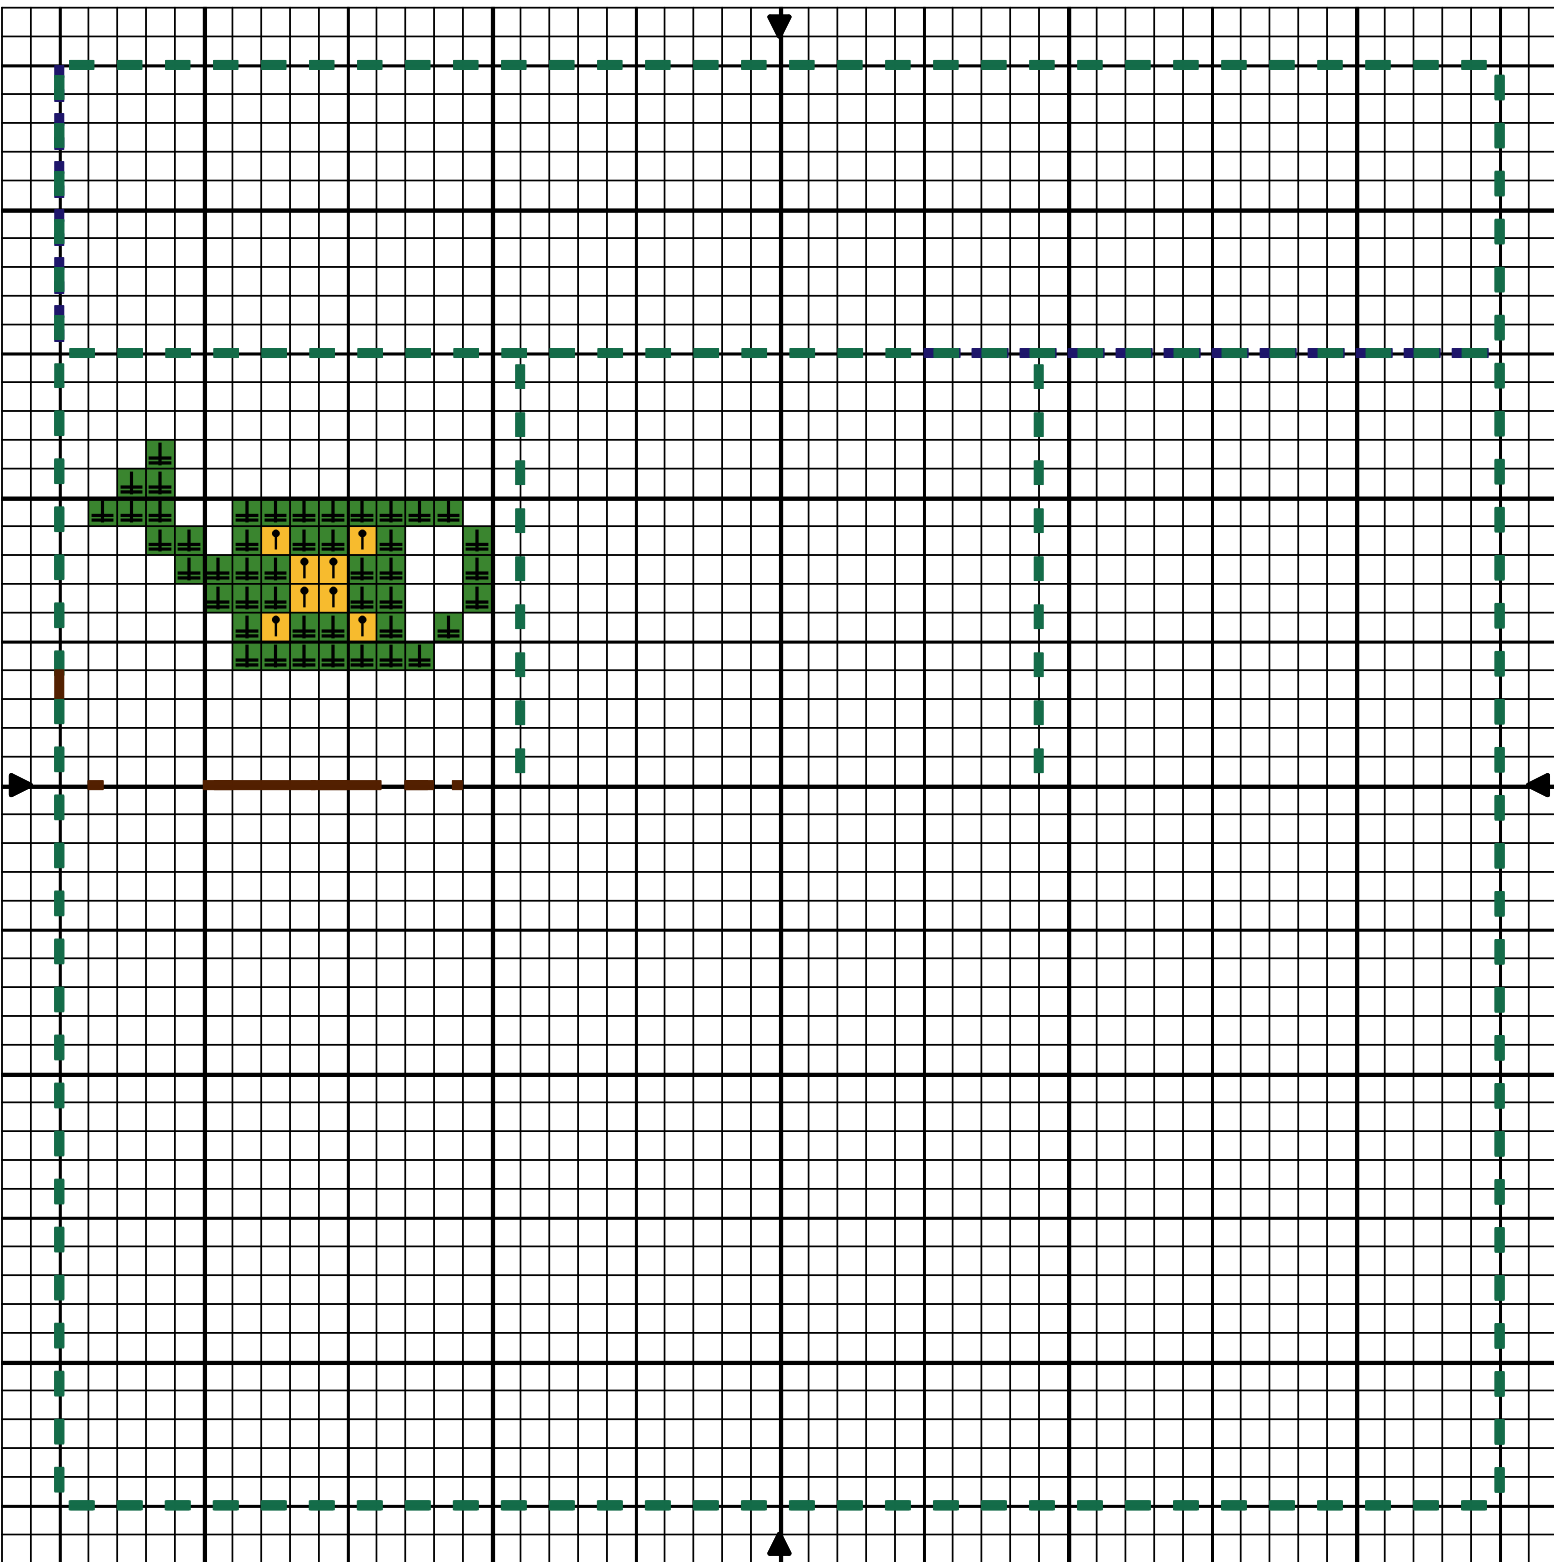

sal mystère mai p'tite fée nougat 4 arrosoir

sal mystère mai p'tite fée nougat 4 arrosoir

- | | | | |
|--|-------------------|-----|--------|
|  | Vert brin d'herbe | DMC | Anchor |
|  | Jaune mimosa | 702 | |
| | | 726 | |
| Points arrière | | | |
|  | Lapis | 791 | |
|  | Vert acidulé | 943 | |
|  | Brun très foncé | | 382 |