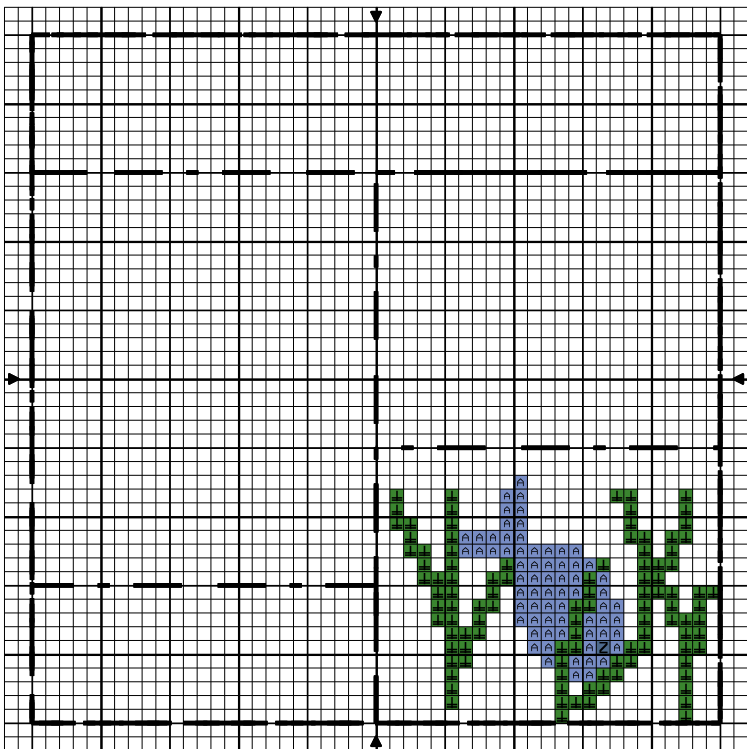

sal mystère juillet p'tite fée nougat 3 poisson

sal mystère juillet p'tite fée nougat 3 poisson

Bleu méditerranée

Indigo clair

Vert brin d'herbe

DMC Anchor

3839

334

702

Points arrière

-----Lapis

791