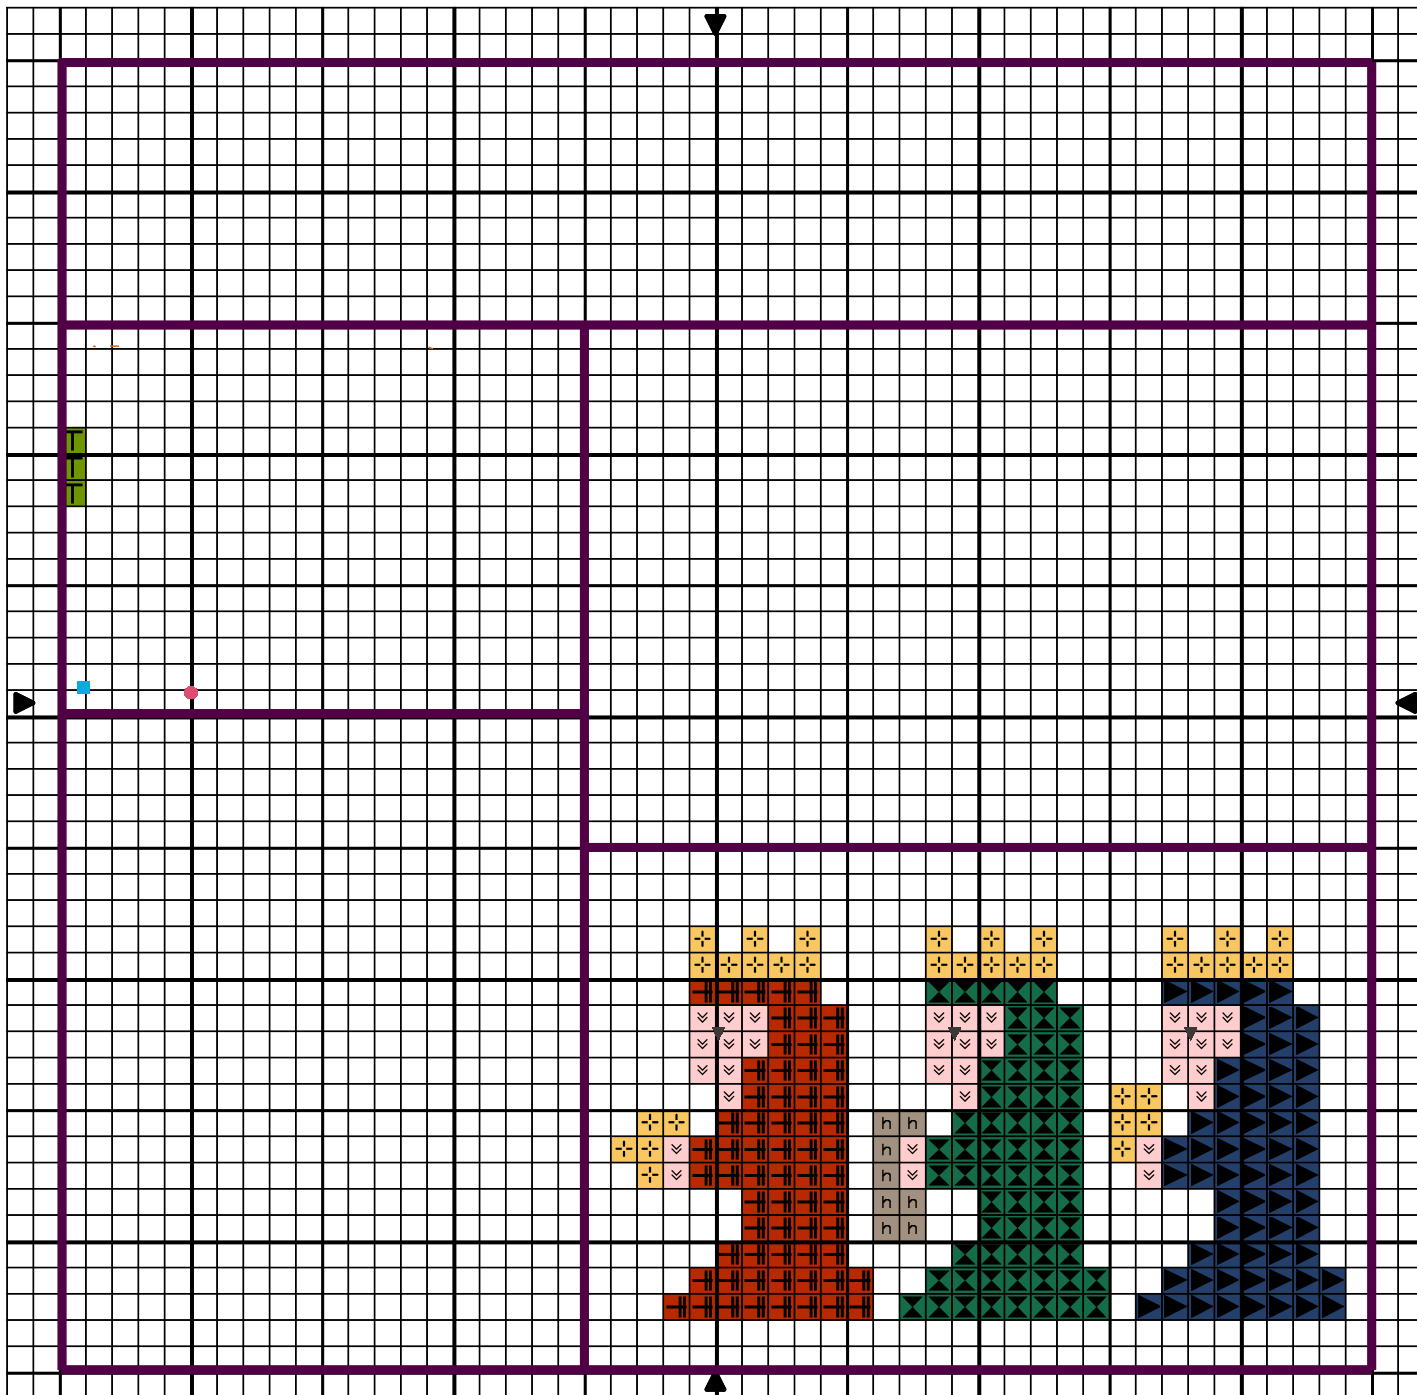

sal mystère p'tite fée nougat janvier 3 bis

sal mystère p'tite fée nougat janvier 3 bis

		DMC
	Layette rose	819
	Bleu indigo	336
	Vert acidulé	943
	Vert pomme	906
	Jaune pamplemousse	744
	Safran	900
	Gingembre	3782

Points arrière

	Violet foncé	327
	Orange	740

Points de noeud

	Bleu des mers du Sud	996
	Galet	535
	Rouge ibis ombré	57

Auteur: p'tite fée nougat

Copyright © Marion