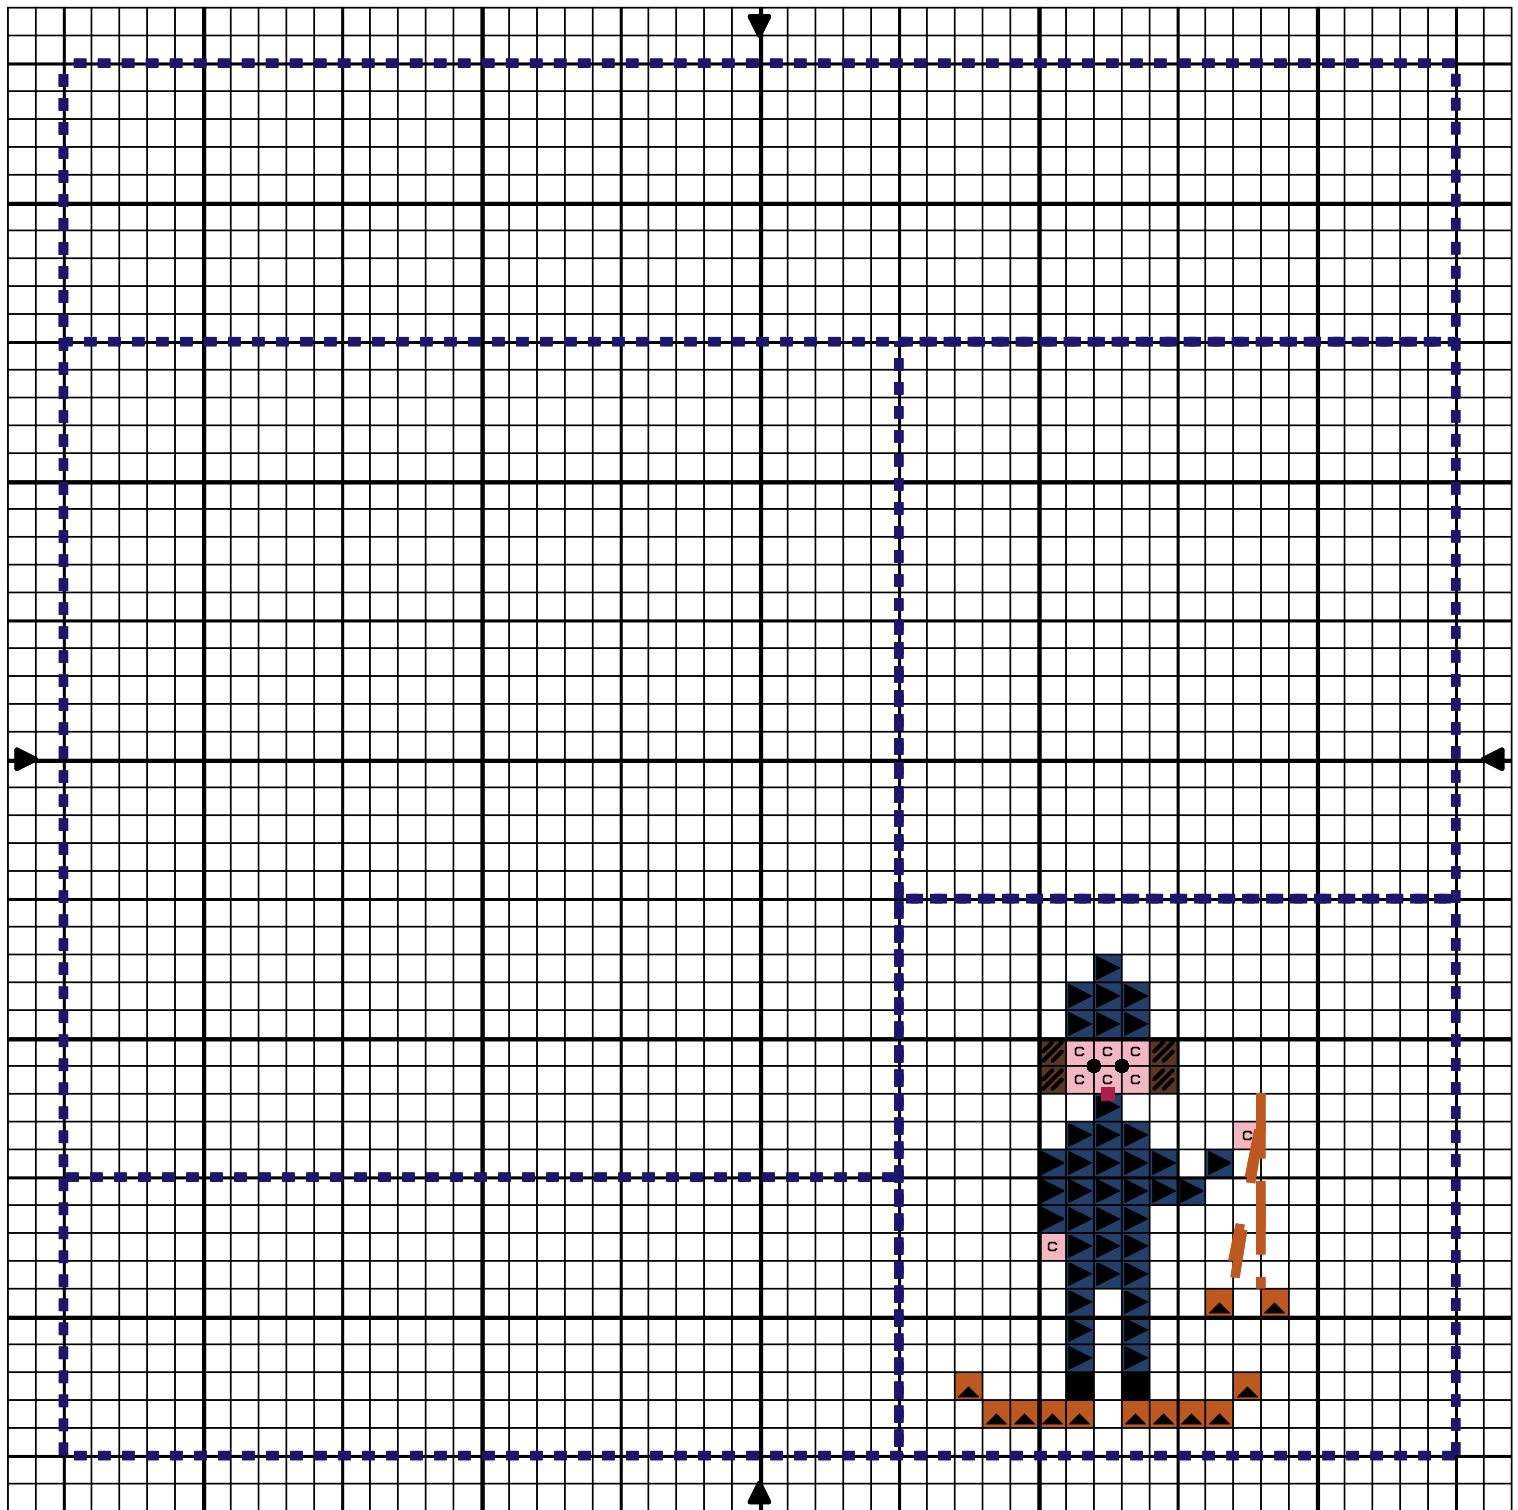

sal mystère p'tite fée nougat février 5bis

sal mystère p'tite fée nougat février 5bis

	Bleu indigo	DMC
	Cuivre	336
	Ecorce	3853
	Noir	3790
	Rose poudré	310
		818

Points arrière

	Lapis	791
	Cuivre	3853

Points de noeud

	Noir	310
	Rose passion ombrée	107

Auteur: p'tite fée nougat