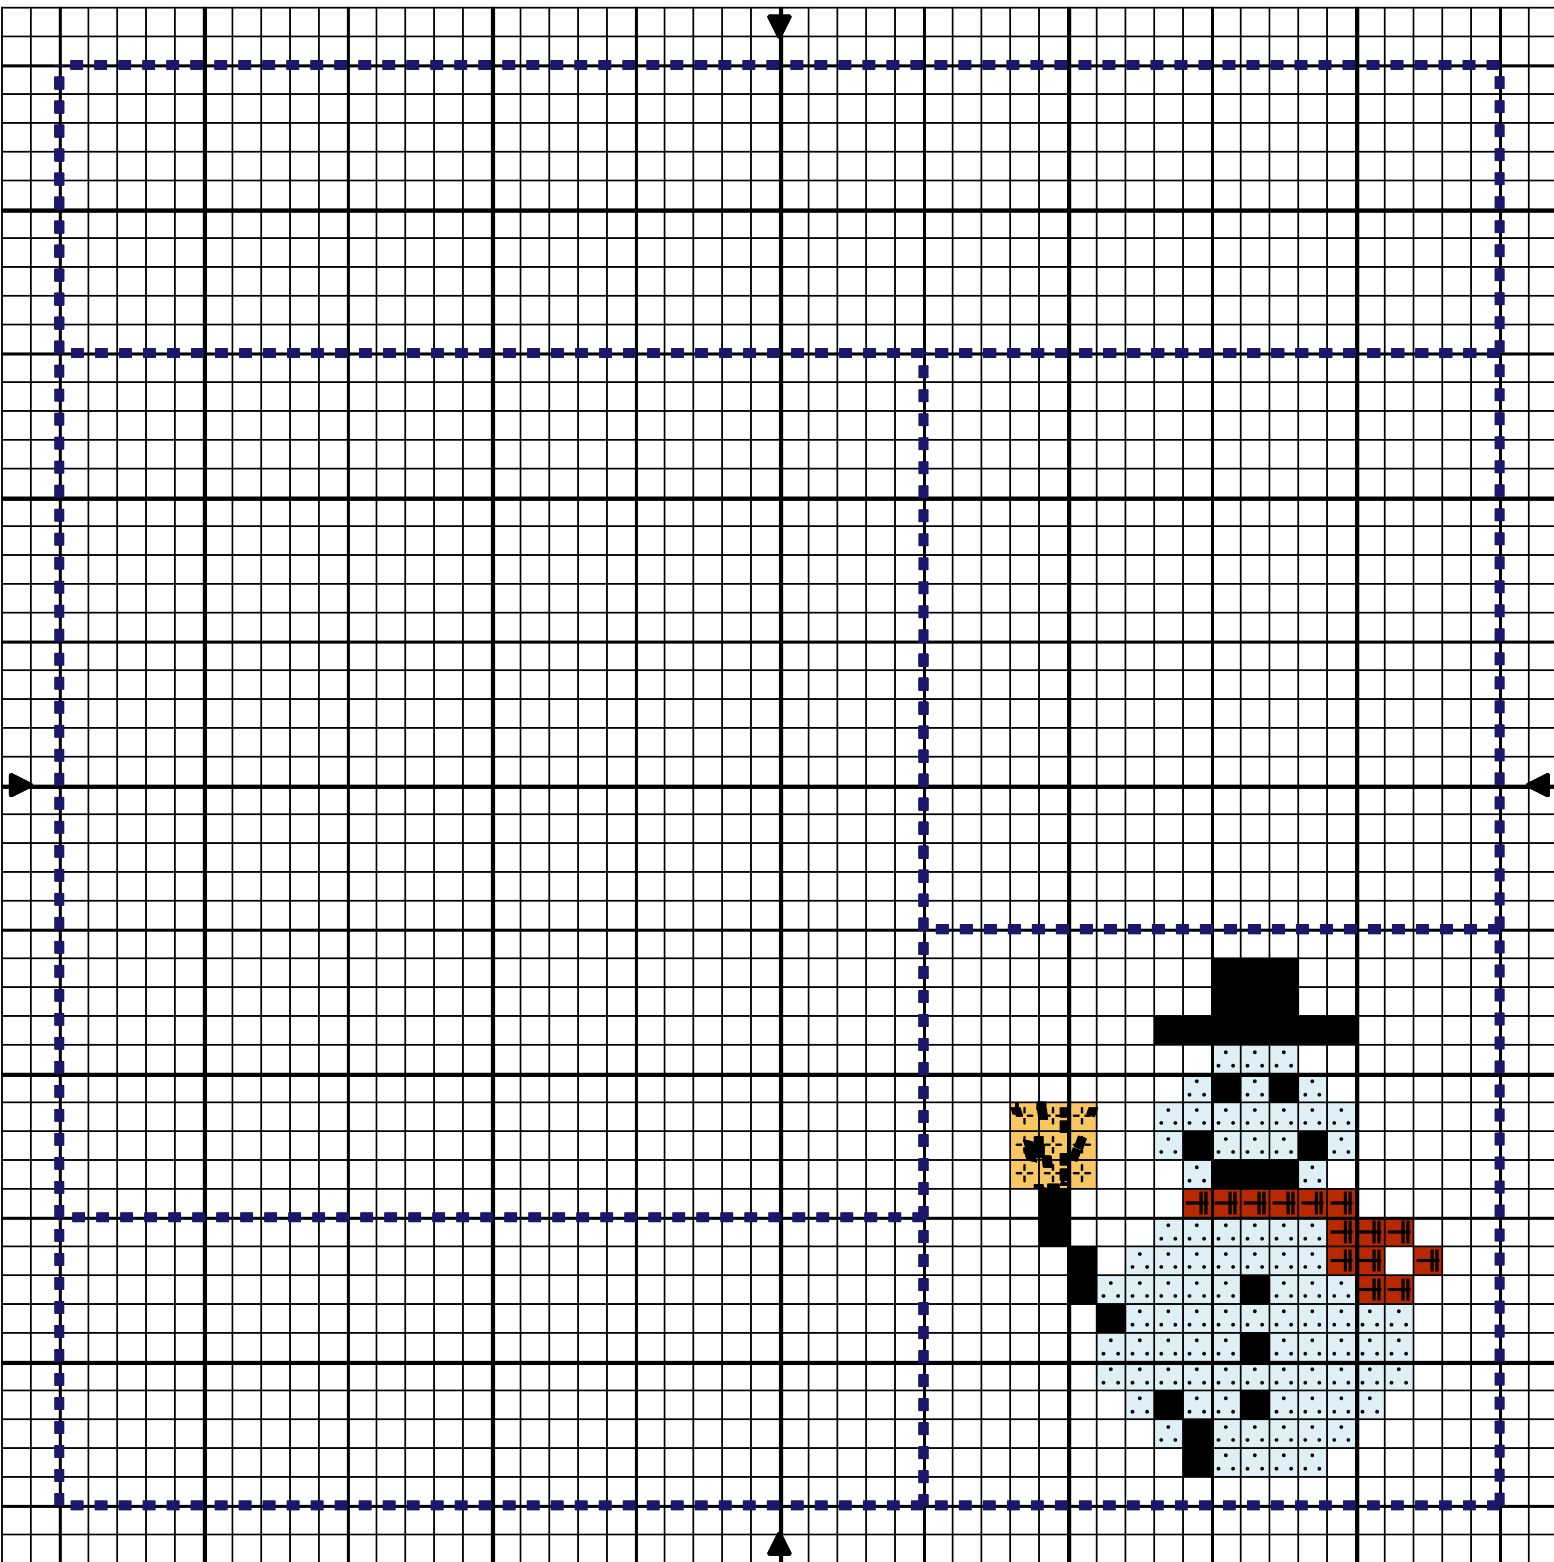

sal mystère p'tite fée nougat février 5

sal mystère p'tite fée nougat février 5

- | | | |
|--|--------------------|-----|
| | Nuage bleu | DMC |
| | Jaune pamplemousse | 744 |
| | Safran | 900 |
| | Noir | 310 |

- Points arrière
- | | | |
|--|-------|-----|
| | Lapis | 791 |
| | Noir | 310 |

Auteur: p'tite fée nougat