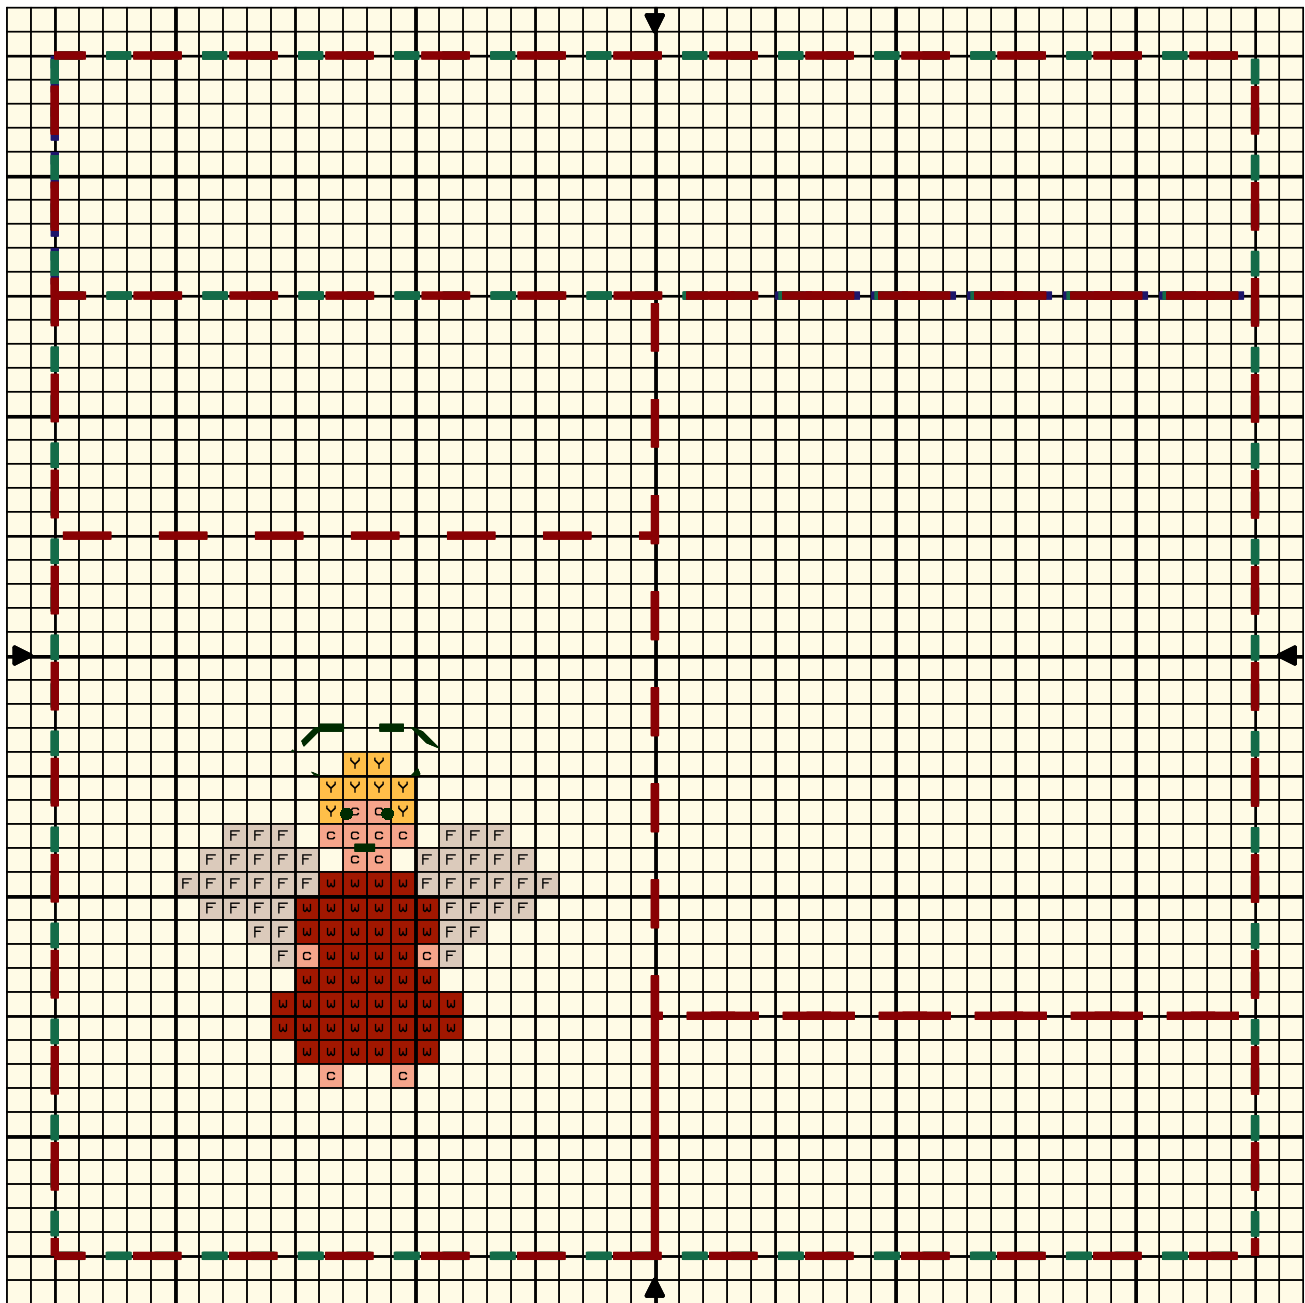

sal mystère décembre p'tite fée nougat 4 ange

sal mystère décembre p'tite fée nougat 4 ange
DMC

- Y Yellow med
- c Pêche clair
- w Rouge vif
- F Grège très clair

Points arrière

- Rouge laque de Chine 304
- Lapis 791
- Vert acidulé 943
- Pistache sombre

Points de noeud

- Pistache sombre

Trame 50 x 50

Zone de dessin 9.1 x 9.1 cm de 55 pts/10cm

Auteur: p'tite fée nougat

Copyright © p'tite fée nougat