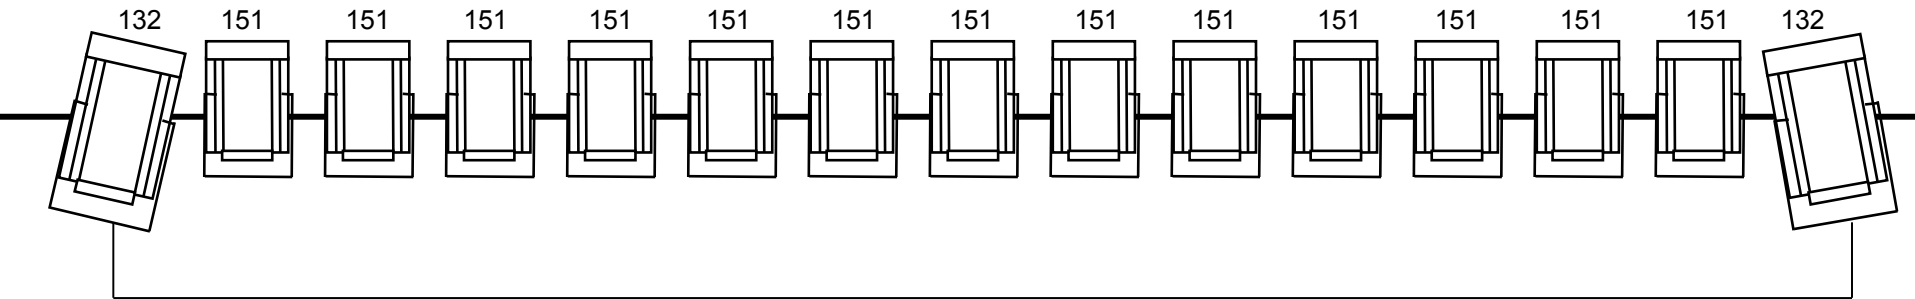

Ce plan de feu est basé sur une
largeur de cadre de 9,0 m

Pc 1 kw en 151

Pc 2 kw en 132

Peu importe pour
les couplages des PC 1kw

PLATEAU

Contact : guillaume 06 75 00 58 77