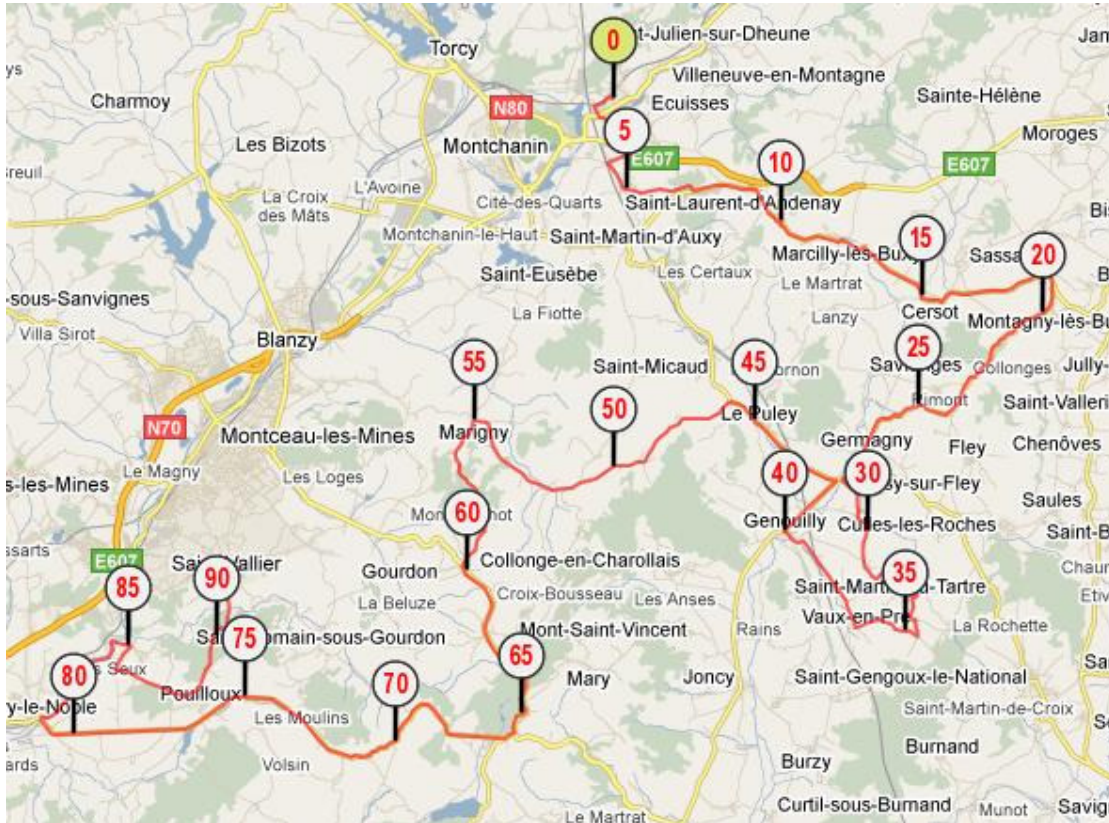

## **Route Saône et Loire 2011**

### **Parcours et profils**

**( Merci aux membres d'OpenRunner pour les parcours et profils )**

**Etape N° 1 – Prologue à Gueugnon - 17/06/2011- 2.9km**

**Etape N° 2 – Ecuisses / Saint Vallier- 18/06/2011- 93 km environ**

**Etape N° 3 – Givry / Dracy-Le-Fort 19/06/2011- 43km environ**

**Etape N° 4 – Chalon-sur-Saône/Tramayes- 19/06/2011- 92km environ**