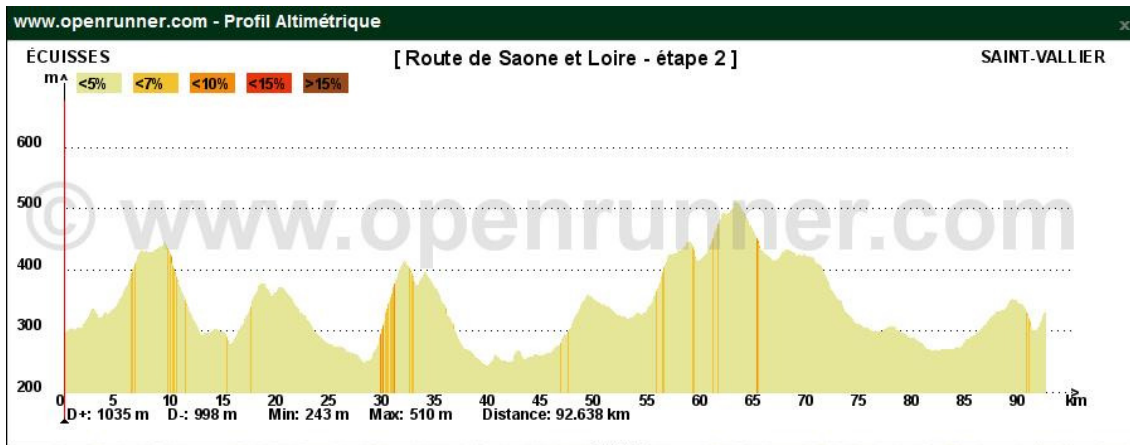

## **Route Saône et Loire 2011**

### **Parcours et profils**

**( Merci aux membres d'OpenRunner pour les parcours et profils )**

**Etape N° 1 – Prologue à Gueugnon - 17/06/2011- 2.9km**

**Etape N° 2 – Ecuisses / Saint Vallier- 18/06/2011- 93 km environ**

**Etape N° 3 – Givry / Dracy-Le-Fort 19/06/2011- 43km environ**

**Etape N° 4 – Chalon-sur-Saône/Tramayes- 19/06/2011- 92km environ**