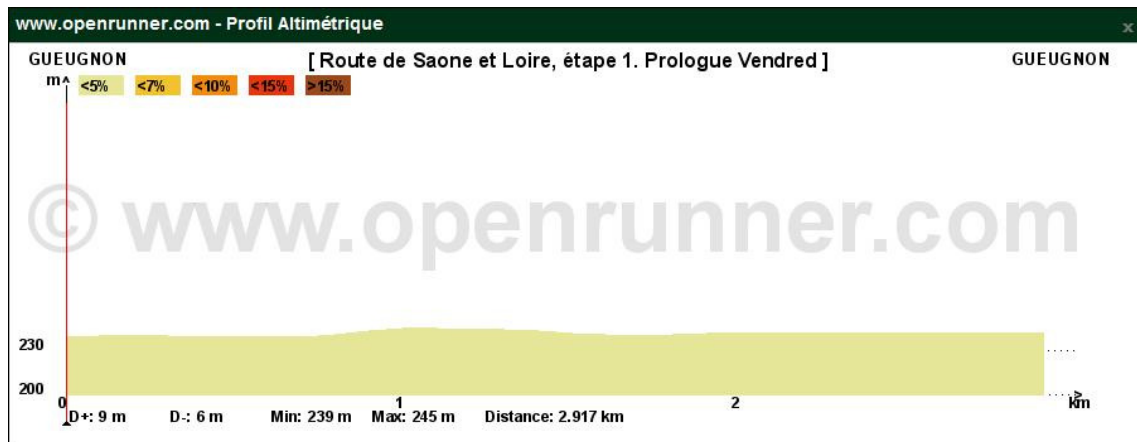

## **Route Saône et Loire 2011**

### **Parcours et profils**

**( Merci aux membres d'OpenRunner pour les parcours et profils )**

**Etape N° 1 – Prologue à Gueugnon - 17/06/2011- 2.9km**

**Etape N° 2 – Ecuisses / Saint Vallier- 18/06/2011- 93 km environ**