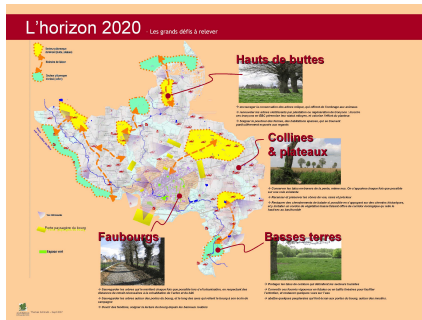

Etat des lieux participatif et propositions pour des actions sur le bocage

La mission Diagnostic paysager de la commune. Etat des lieux des talus, de leur gestion actuelle. Proposition de parti pris territoriaux. Fiches action par acteur. Cartographie, illustration, animation d'ateliers participatifs

Le contexte Une commune de Rennes Métropole souhaite la mise en valeur de son territoire par le biais de son patrimoine arboré et d'un projet de paysage cohérent.

Les constats

Etat des lieux stratégique : points forts , points faibles du paysage bocager dans chaque grand contexte de la commune.

Résultats obtenus

Evolutions en cours, propositions. Animation d'ateliers d'échange sur le paysage réunissant élus, agriculteurs, services communaux, usagers. Production d'une exposition, article dans la presse locale.