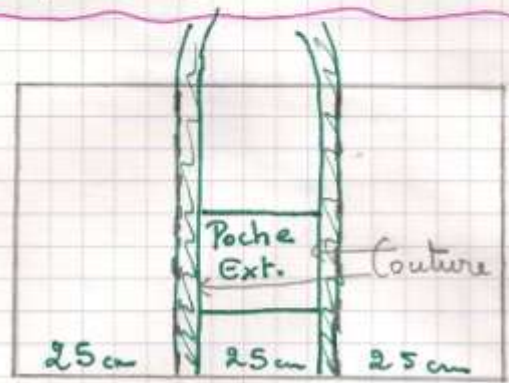

fermeture éclair détachable 70 cm

Coupes pour Sac de Voyage
70 x 50 cm

placement anse et poche