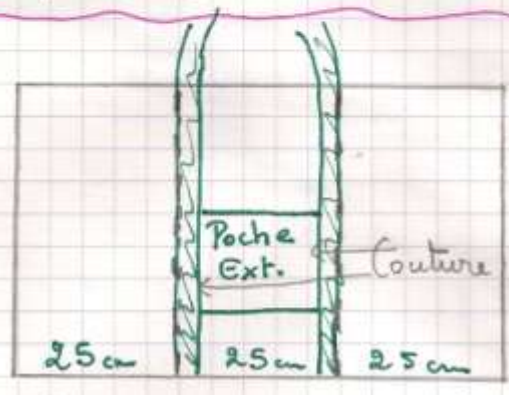

fermeture éclair détachable 70 cm

Coupes pour Sac de Voyage
70 x 50 cm

placement anse et poche