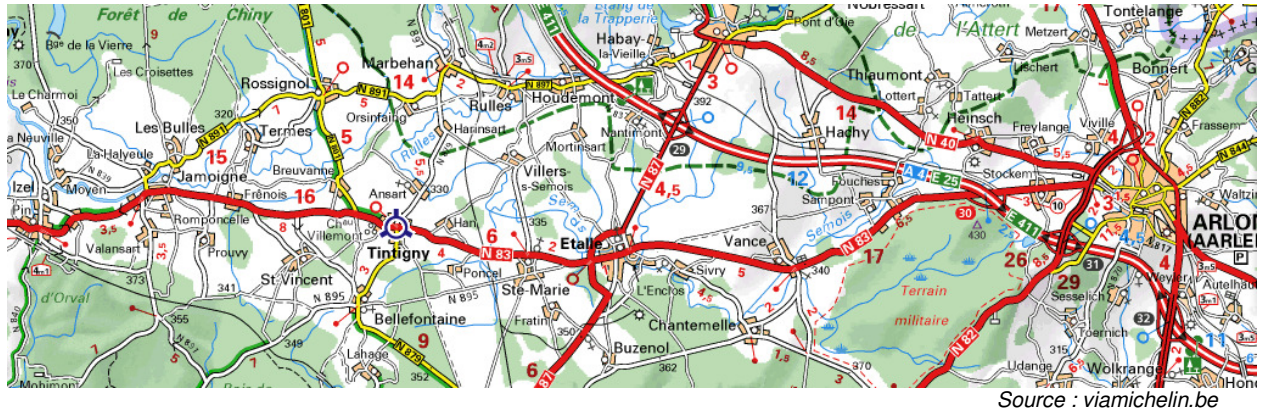

Plan d'accès - Bureau Semois-Ardenne de la FRW

Adresse : rue de France 19a , 6730 Tintigny - Tél : 063/44.02.02

Par l'autoroute E411, Bruxelles-Arlon

Prendre la sortie Habay, direction Etalle

A Etalle, prendre à droite la N83 Arlon-Florenville sur +/- 8 km

A Tintigny, prendre à gauche vers Virton sur 300m

La FRW se trouve sur la droite, au 1er étage du Funérarium, juste avant l'école.

Accès sur la droite du bâtiment.