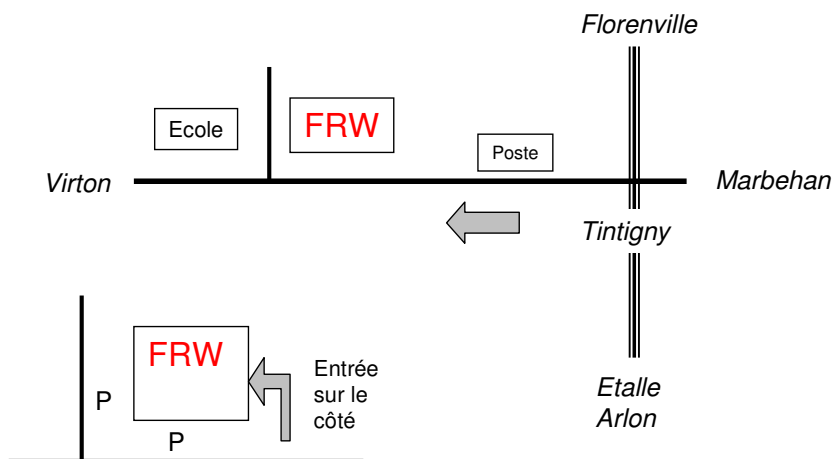

Plan d'accès - Bureau Semois-Ardenne de la FRW

Adresse : rue de France 19a , 6730 Tintigny - Tél : 063/44.02.02

Par l'autoroute E411, Bruxelles-Arlon

Prendre la sortie Habay, direction Etalle

A Etalle, prendre à droite la N83 Arlon-Florenville sur +/- 8 km

A Tintigny, prendre à gauche vers Virton sur 300m

La FRW se trouve sur la droite, au 1er étage du Funérarium, juste avant l'école.

Accès sur la droite du bâtiment.