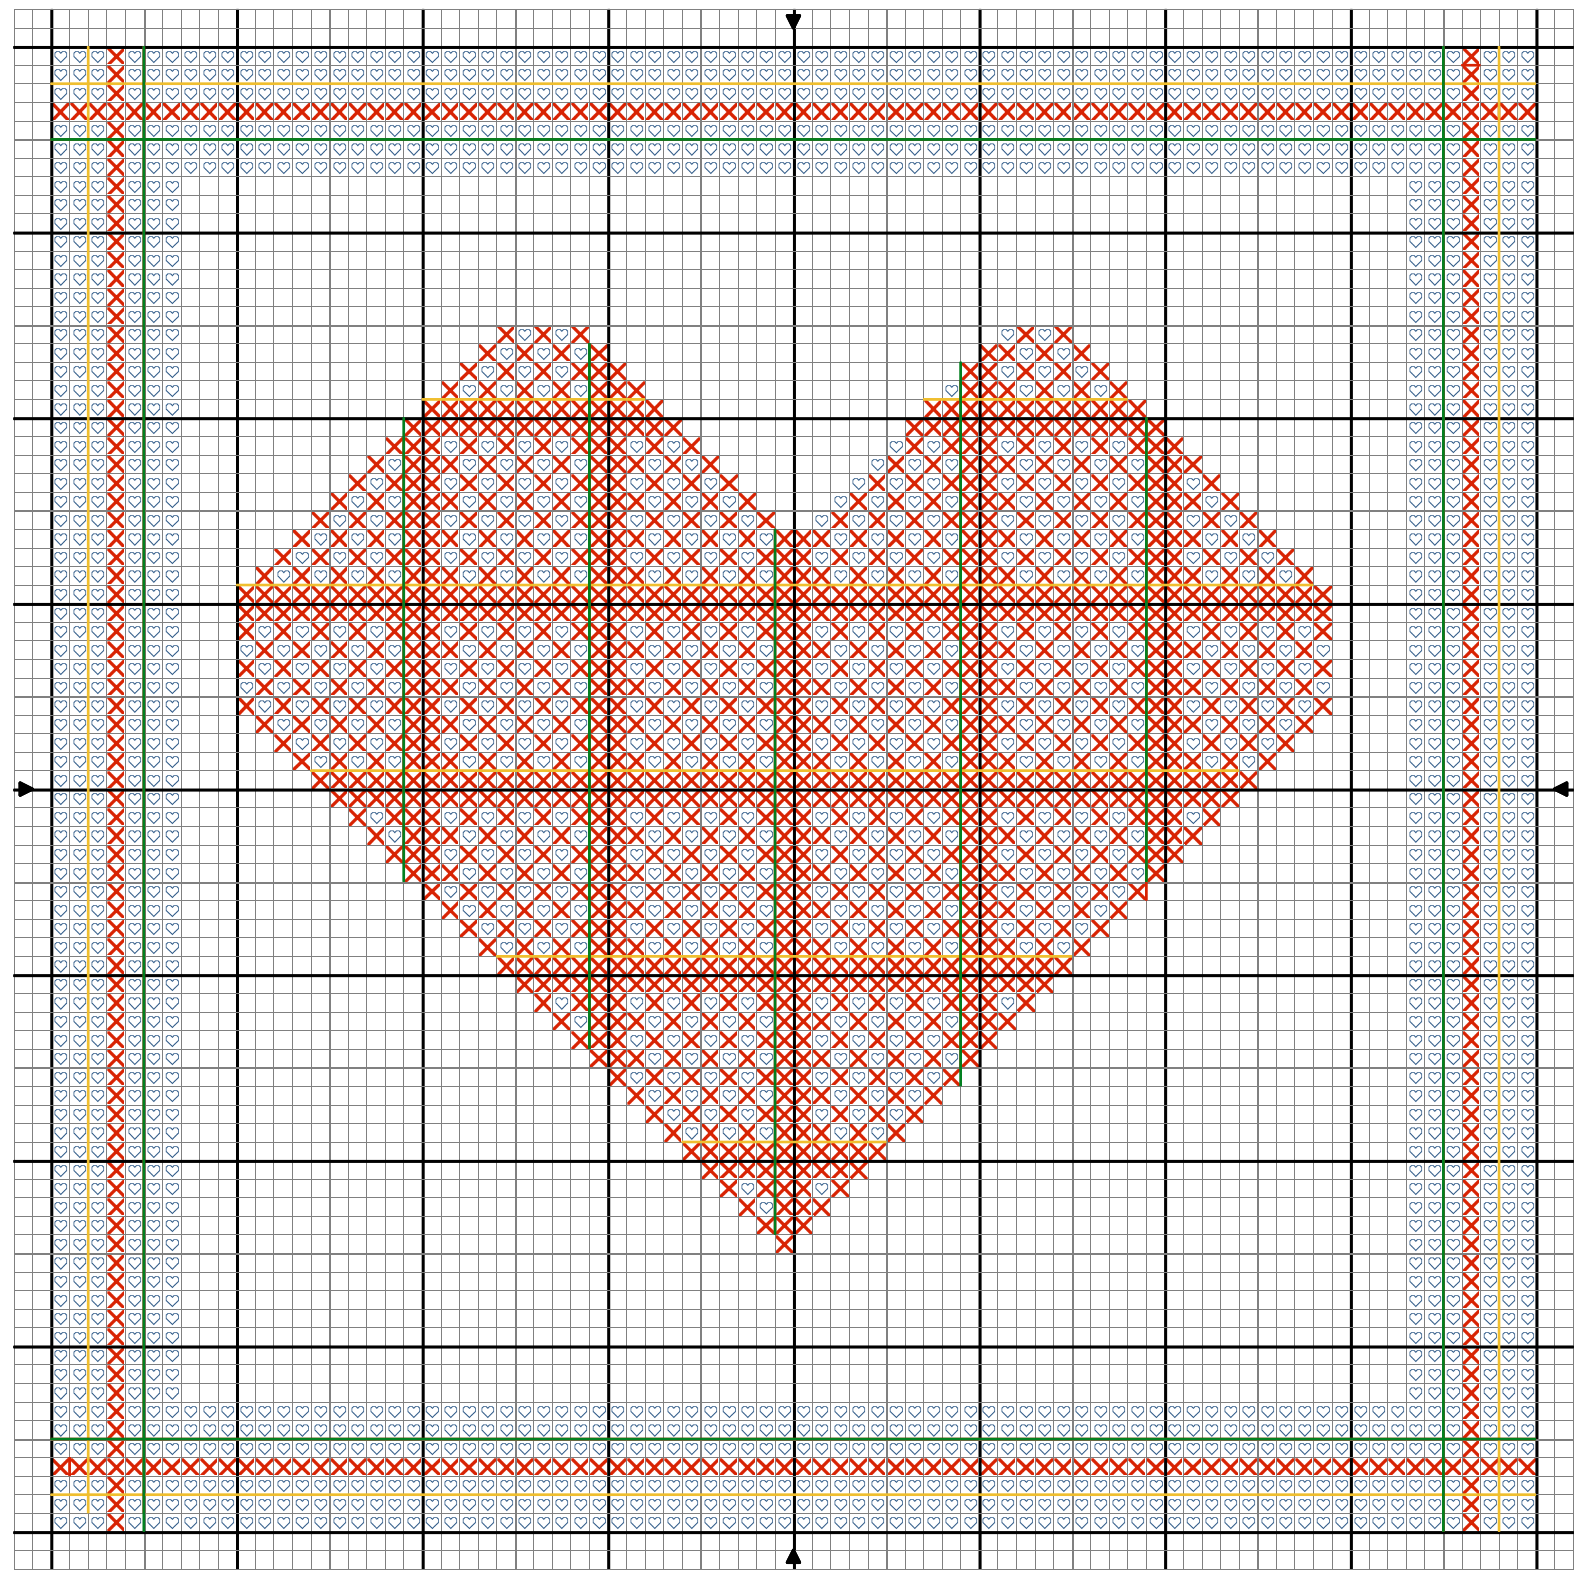

Un coeur écossais 2

Un coeur écossais 2

- | | | |
|---|--------------------|------------|
| ✕ | Orange rouge | DMC
606 |
| ♥ | Bleu polaire foncé | 311 |

Points arrière

- | | | |
|--|---------------|-----|
| | Orange rouge | 606 |
| | Jaune houblon | 728 |
| | Vert prairie | 700 |