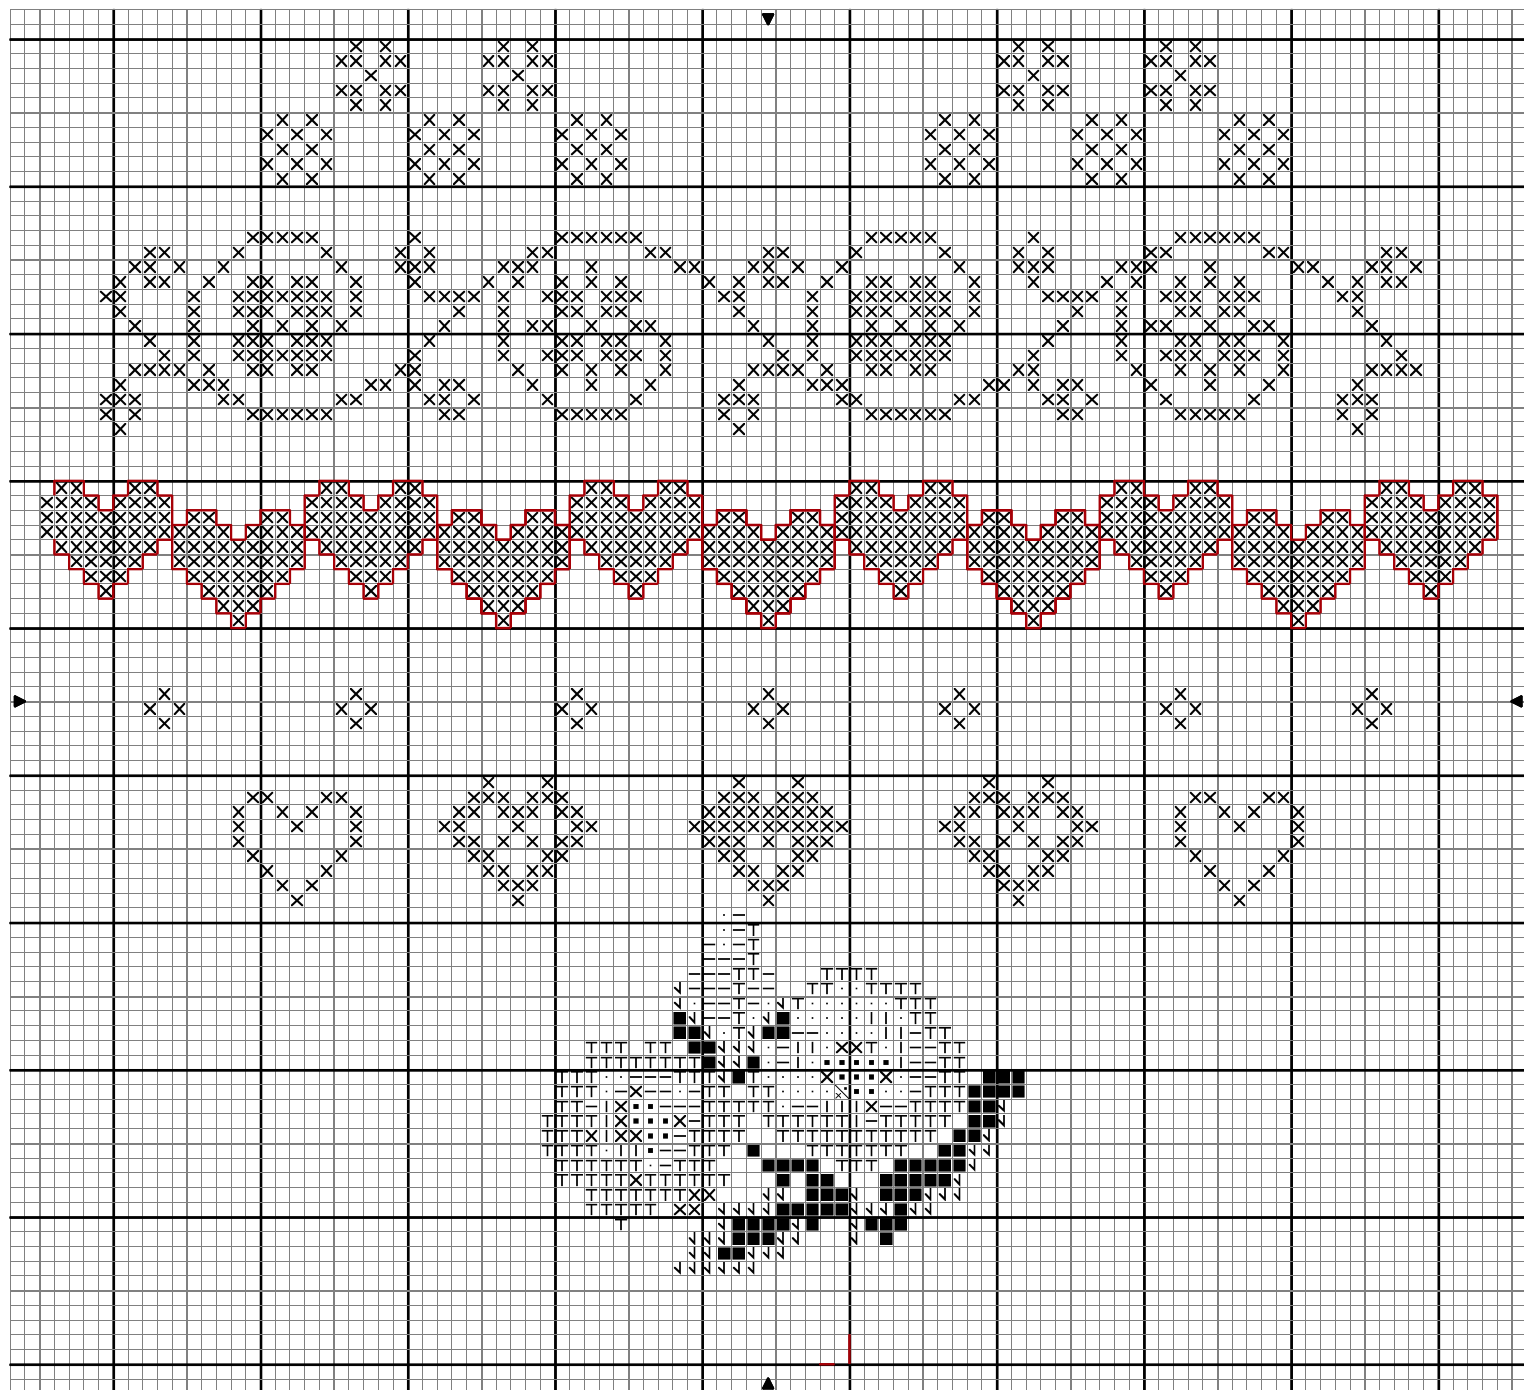

# Saint Valentin 2010

## Saint Valentin 2010

<b>X</b>	Rouge	DMC	321	<b>∇</b>	Vert feuille de laurier	367	<b>T</b>	Rouge éclatant	666
<b>■</b>	Vert forêt profond	890		<b>·</b>	Poudre de rose clair	962	<b>■</b>	Ebène	3371
<b>—</b>	Rose barbe à papa	3716		<b> </b>	Rose pâle poudreux	963			

Points arrière  
— Rouge 321

Auteur: Laurence CAILLET

Copyright © Tartans & Cie