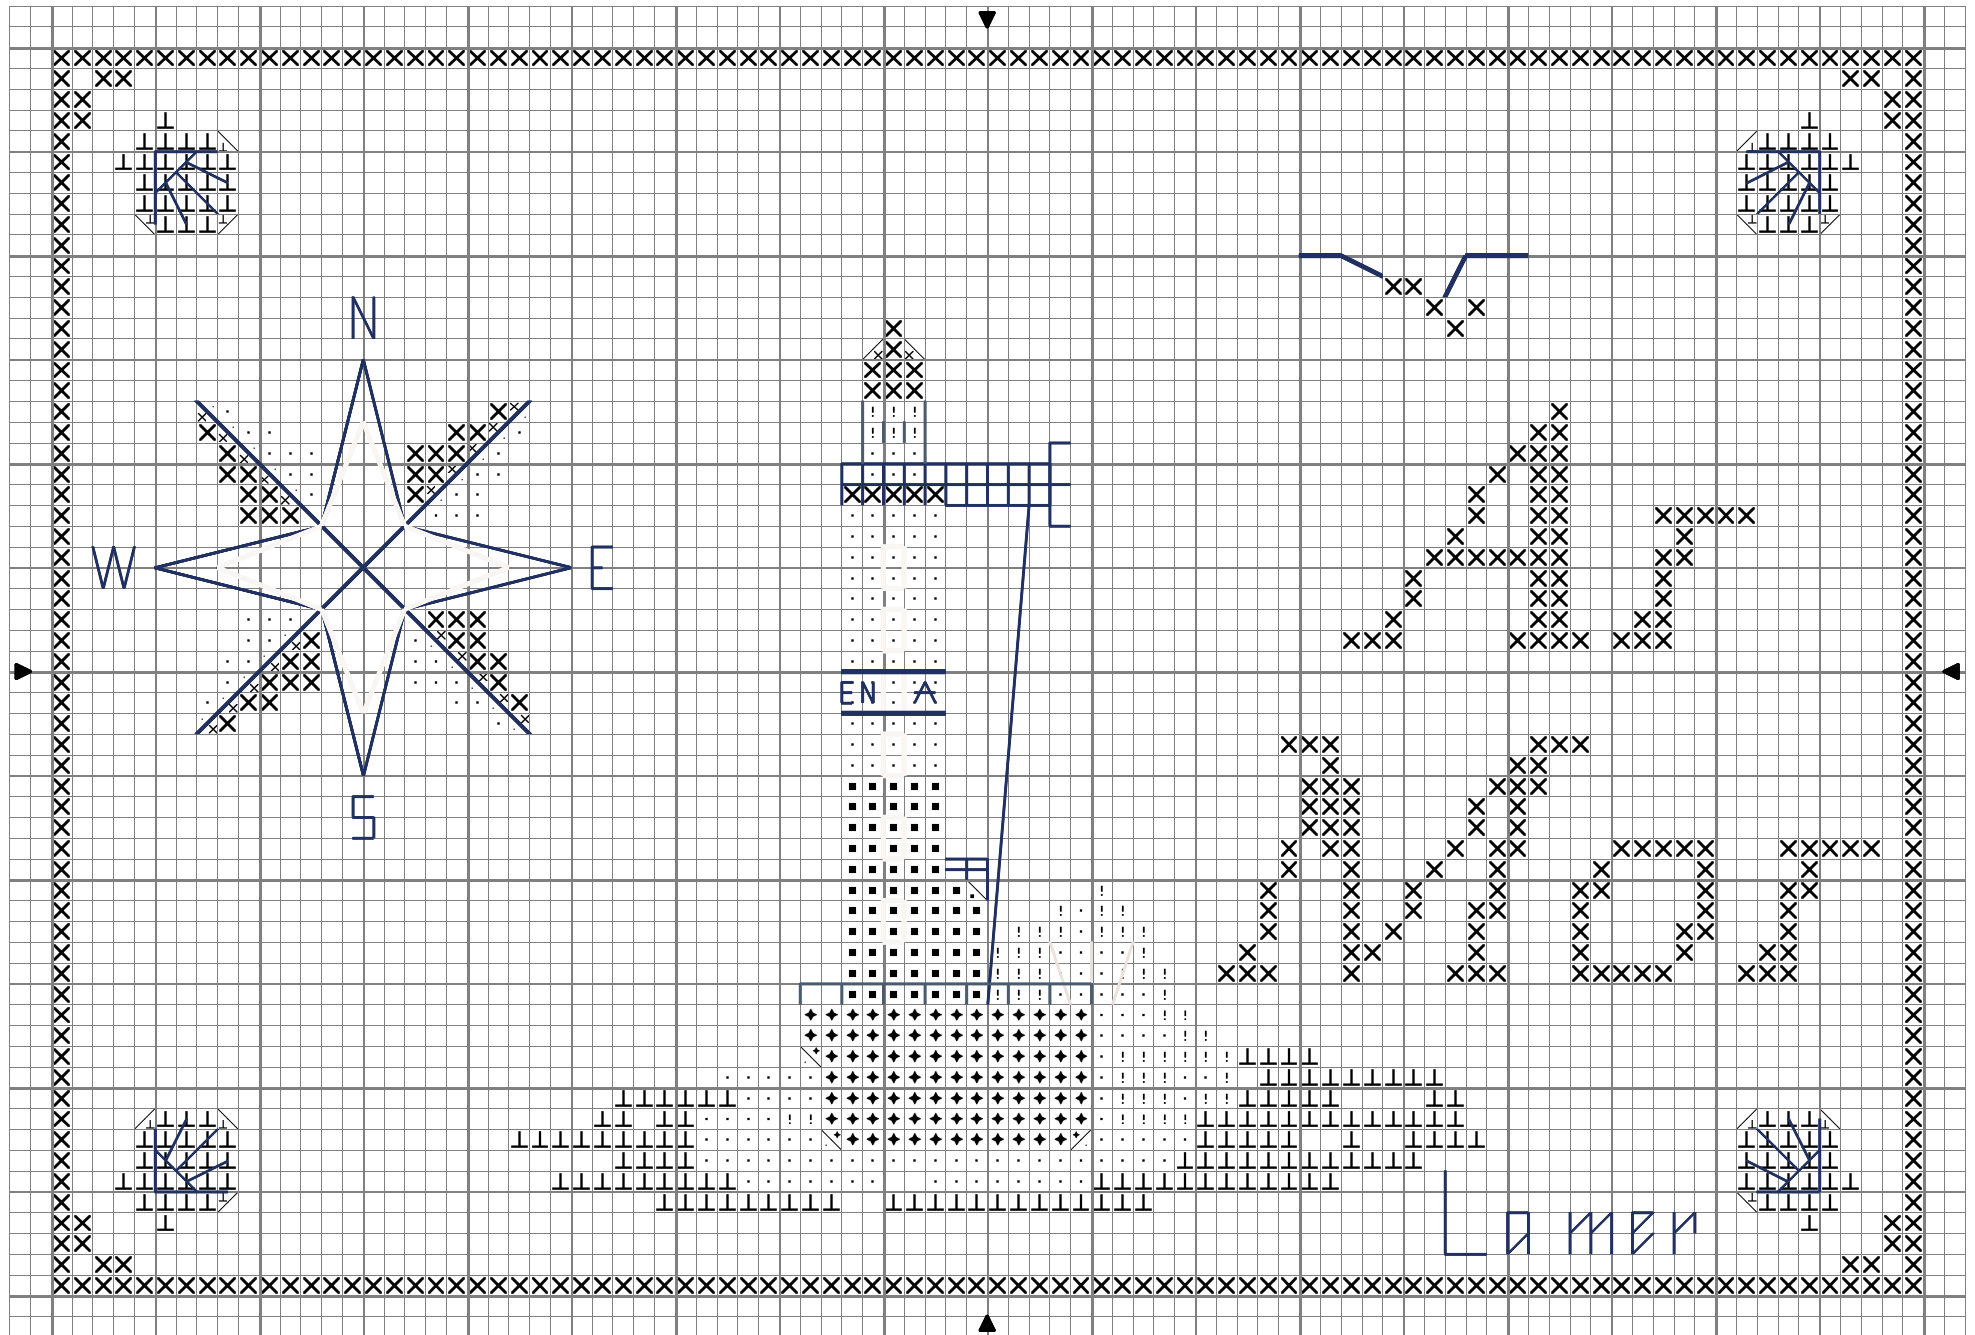

M comme Mor

Dessiné par Laurence CAILLET

Copyright © 2011

M comme Mor

DMC

✕	Bleu myrtille	823
■	Gris bleu	931
◆	Gris ardoise	930

⌞	Bleu mer moyen	826
·	Crème d'ail	3866
!	Blanc hiver	3865

Points arrière