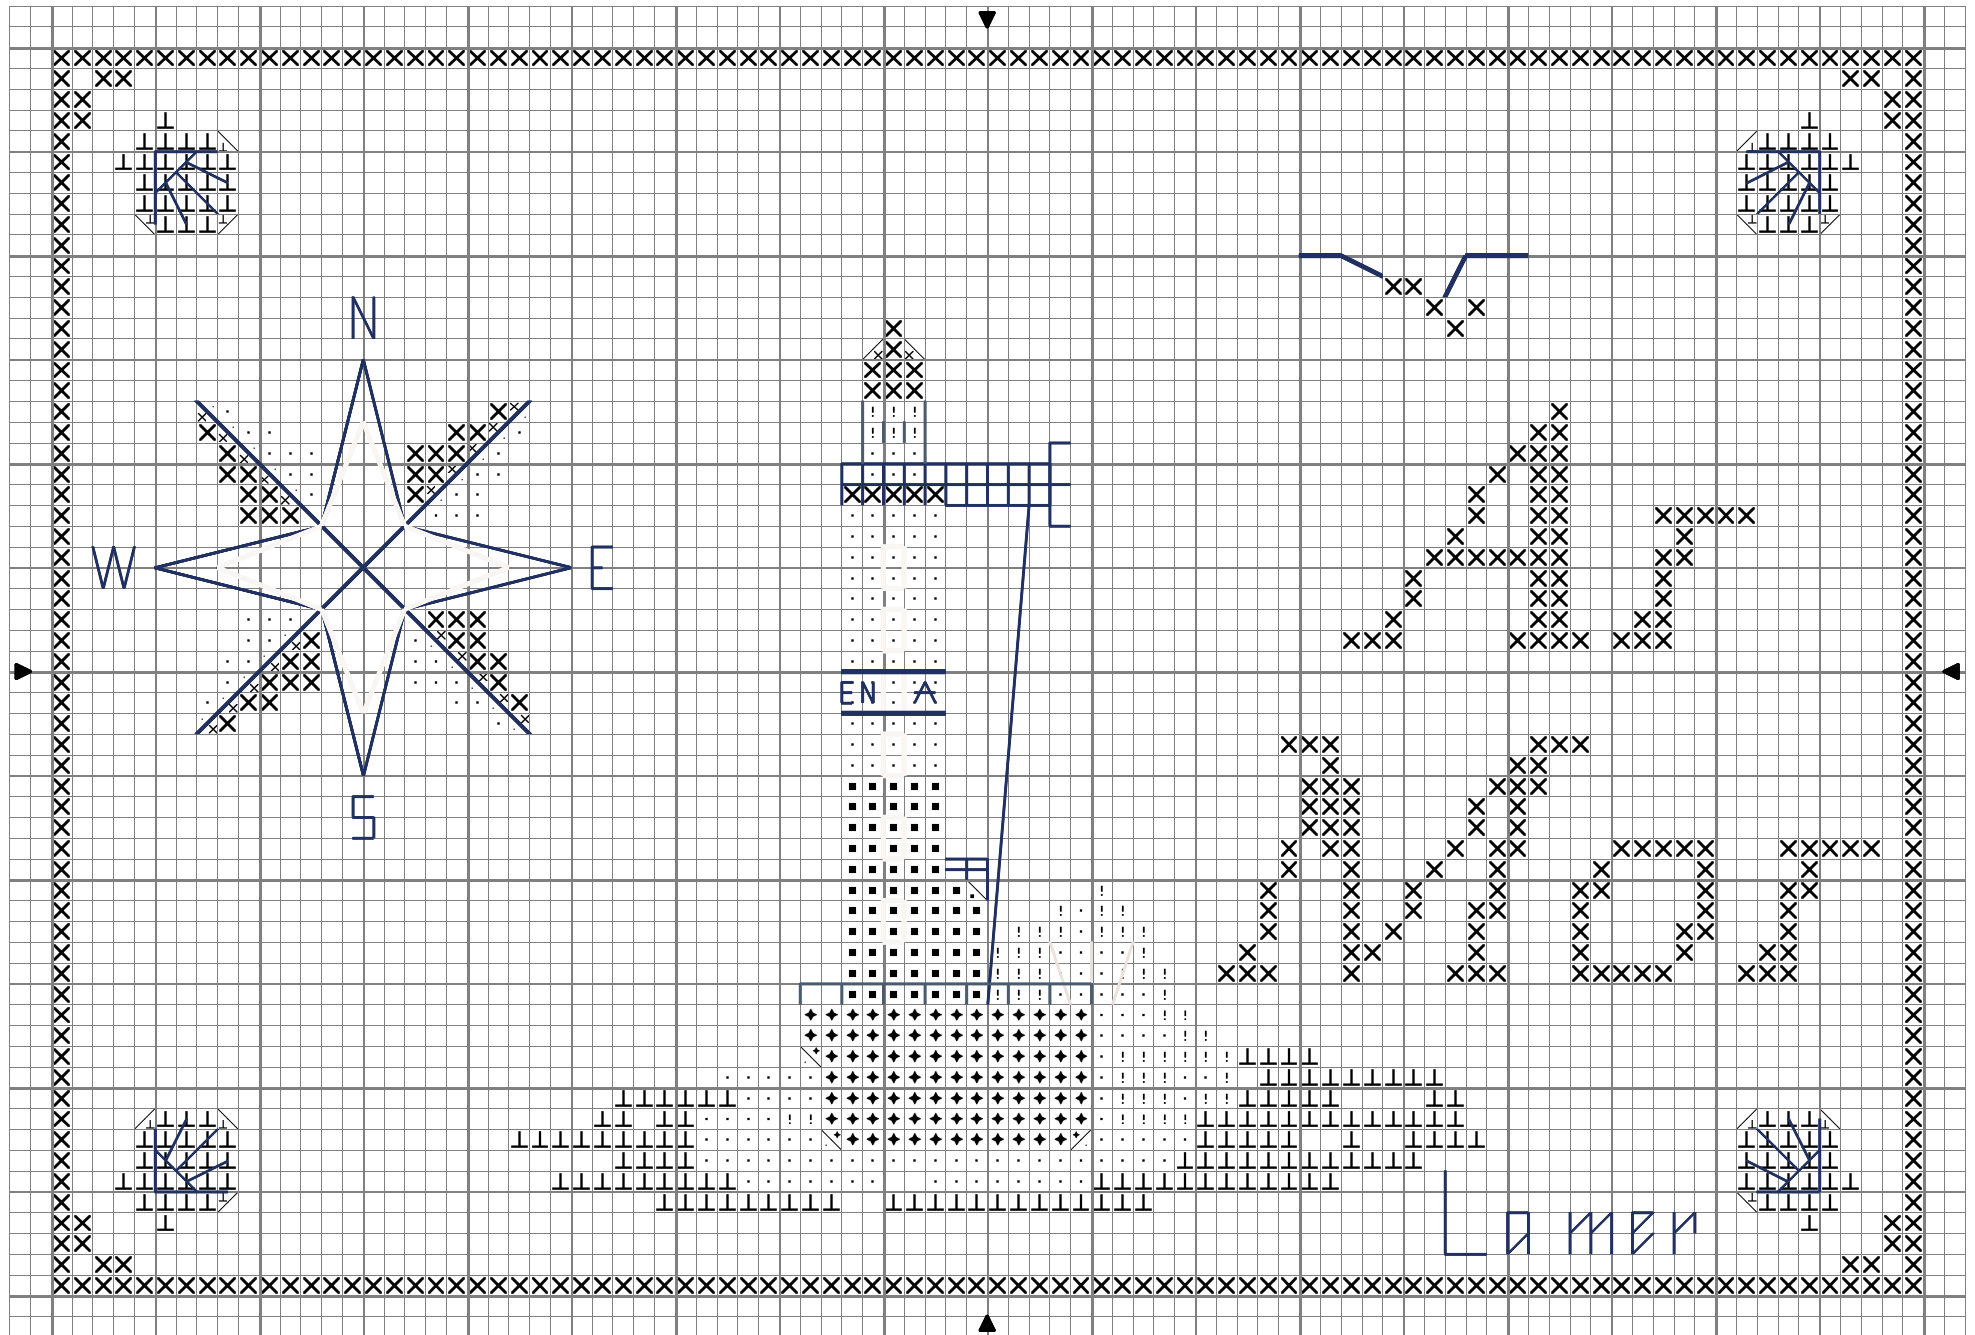

M comme Mor

Dessiné par Laurence CAILLET

M comme Mor

DMC

✕	Bleu myrtille	823
■	Gris bleu	931
◆	Gris ardoise	930

⌞	Bleu mer moyen	826
·	Crème d'ail	3866
!	Blanc hiver	3865

Points arrière

—	Bleu myrtille	823
—	Gris ardoise	930