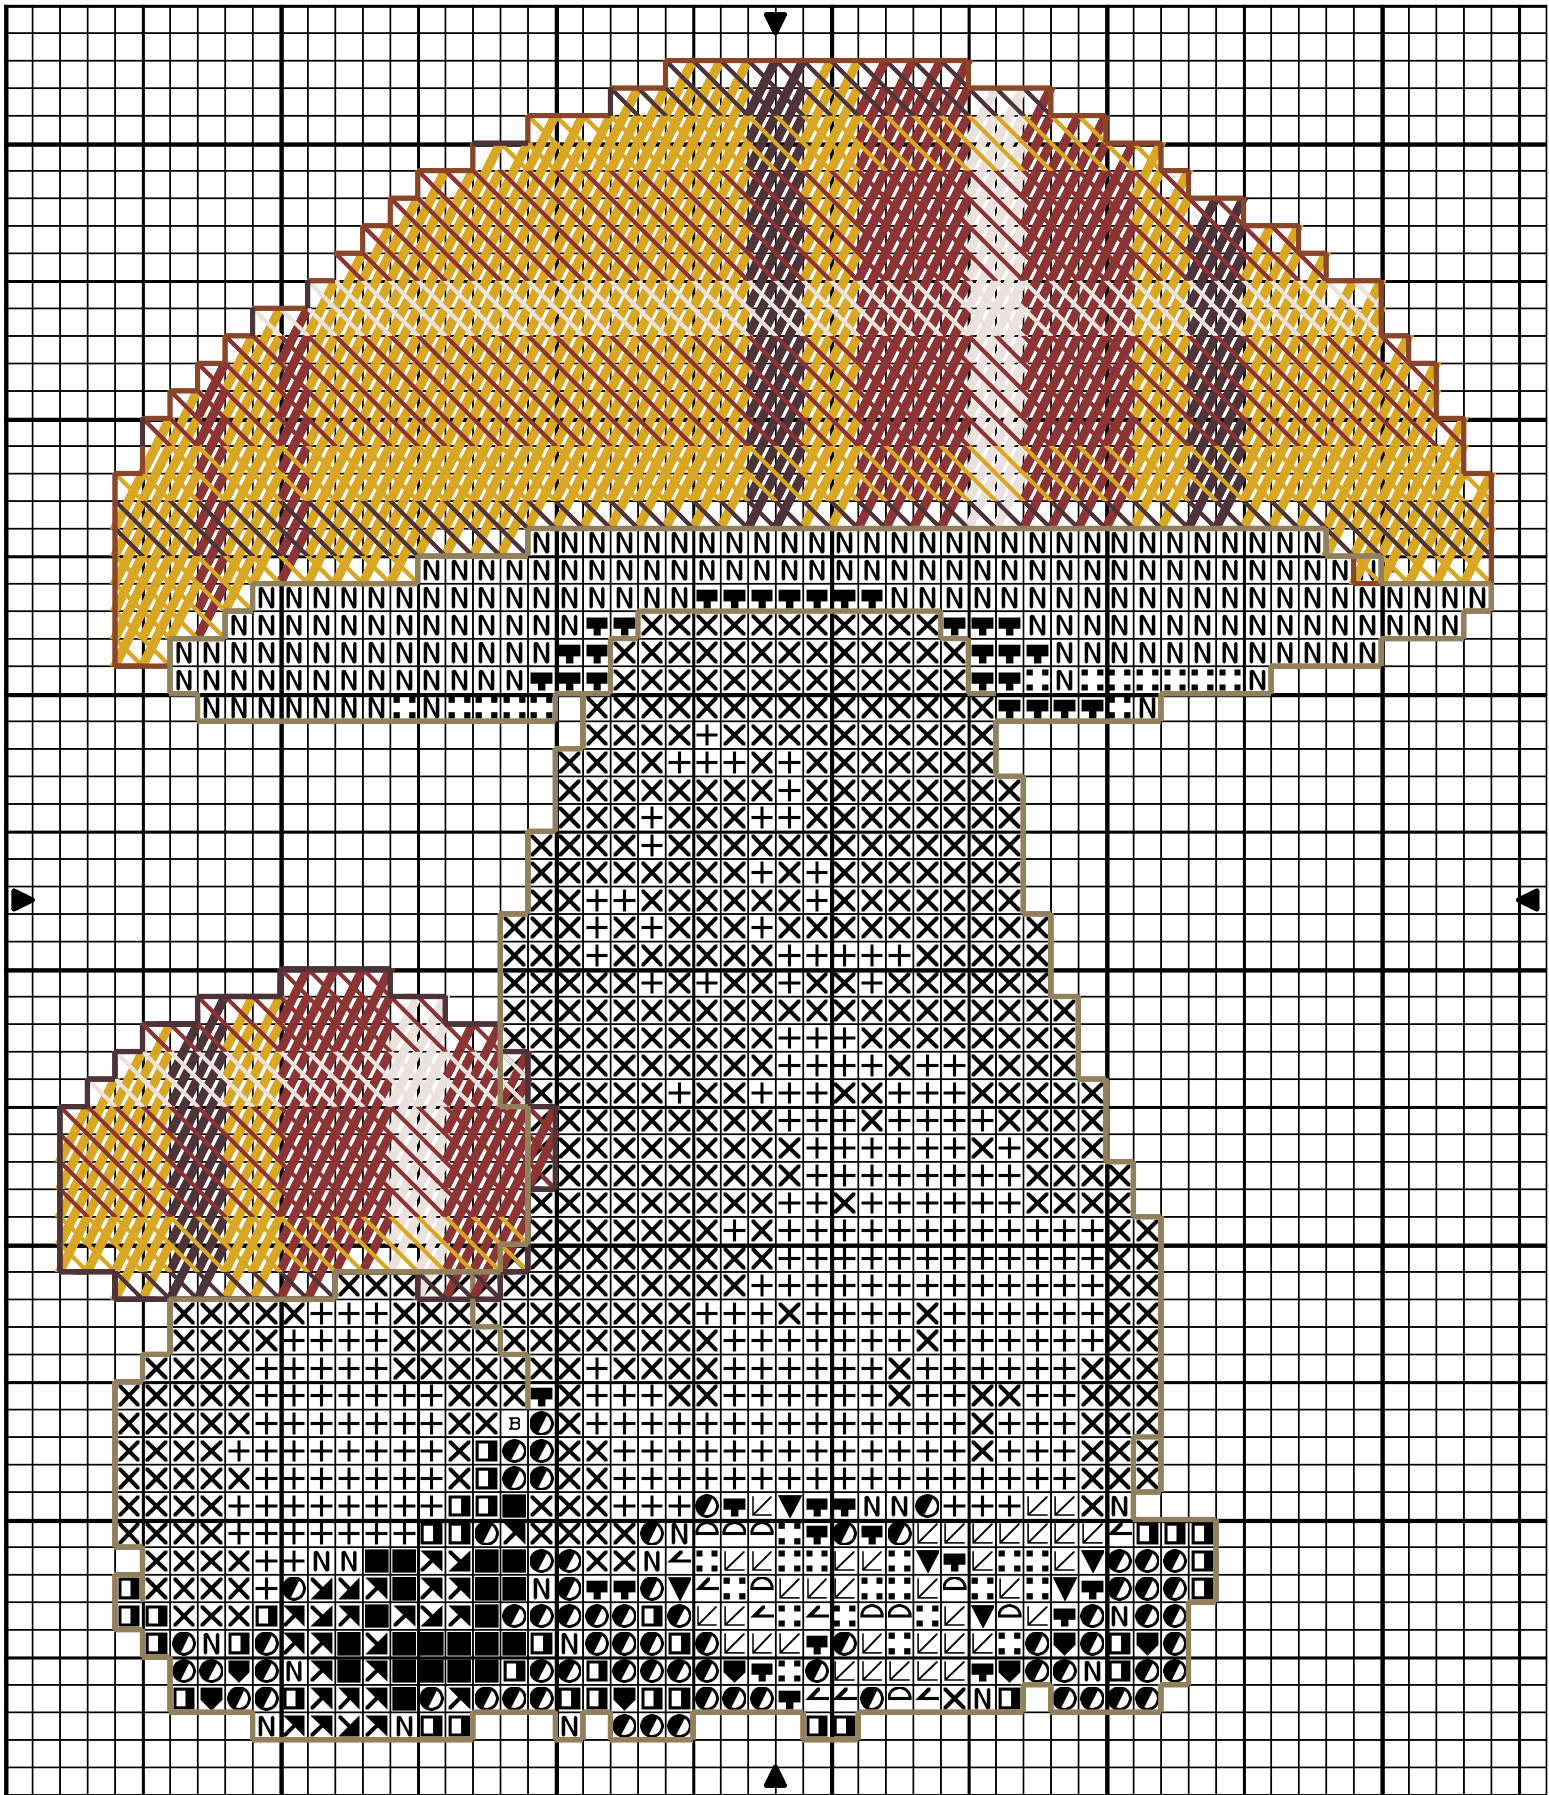

Tartan d'automne

Tartan d'automne

		DMC
B	Bois de rose foncé	3722
◆	Bois de violette	3740
▲	Vert du Tyrol	3346
■	Vert algue	934
X	Sable	677
↙	Moutarde	3852
⋮	Brun noix de muscade	976
■	Brun rosé	3858
□	Noir poivre	844
+	Crème d'ail	3866
N	Moutarde moyen	370
↖	Or miel	729
D	Terracotta	922
●	Brun espresso	938
↗	Vert forêt foncé	986
▼	Rouge cuir	3777

Points arrière

	Bois de rose foncé	3722
	Bois de violette	3740
	Sable	677
	Moutarde	3852
	Crème d'ail	3866
	Moutarde moyen	370
	Rouge cuir	3777