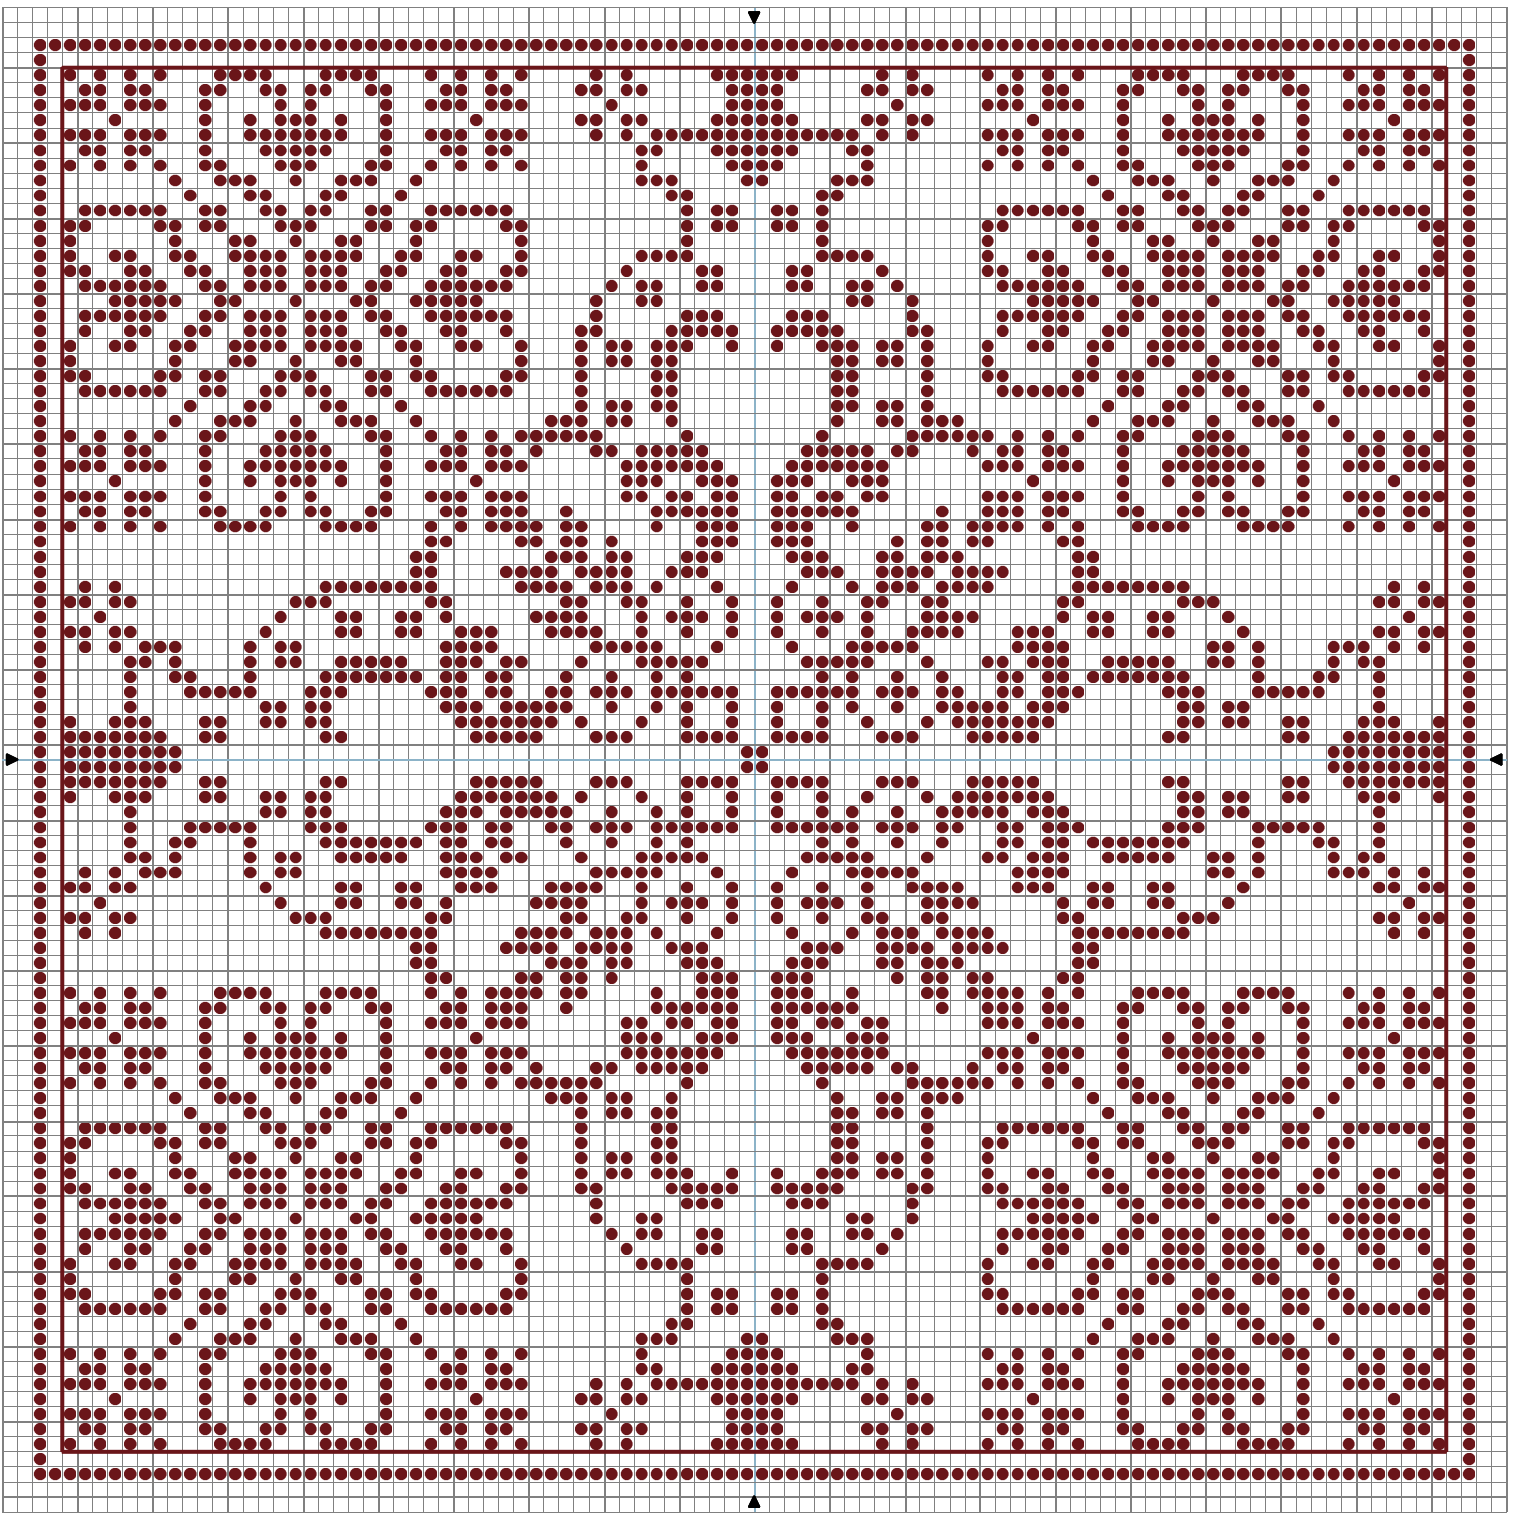

Carré rouge

Carré rouge

● Rouge cerise DMC 815

— Points arrière Rouge cerise 815

Zone de dessin 13.7 x 13.7 cm de 70 pts/10cm

Auteur: Laurence CAILLET

Copyright © Tartans & Cie