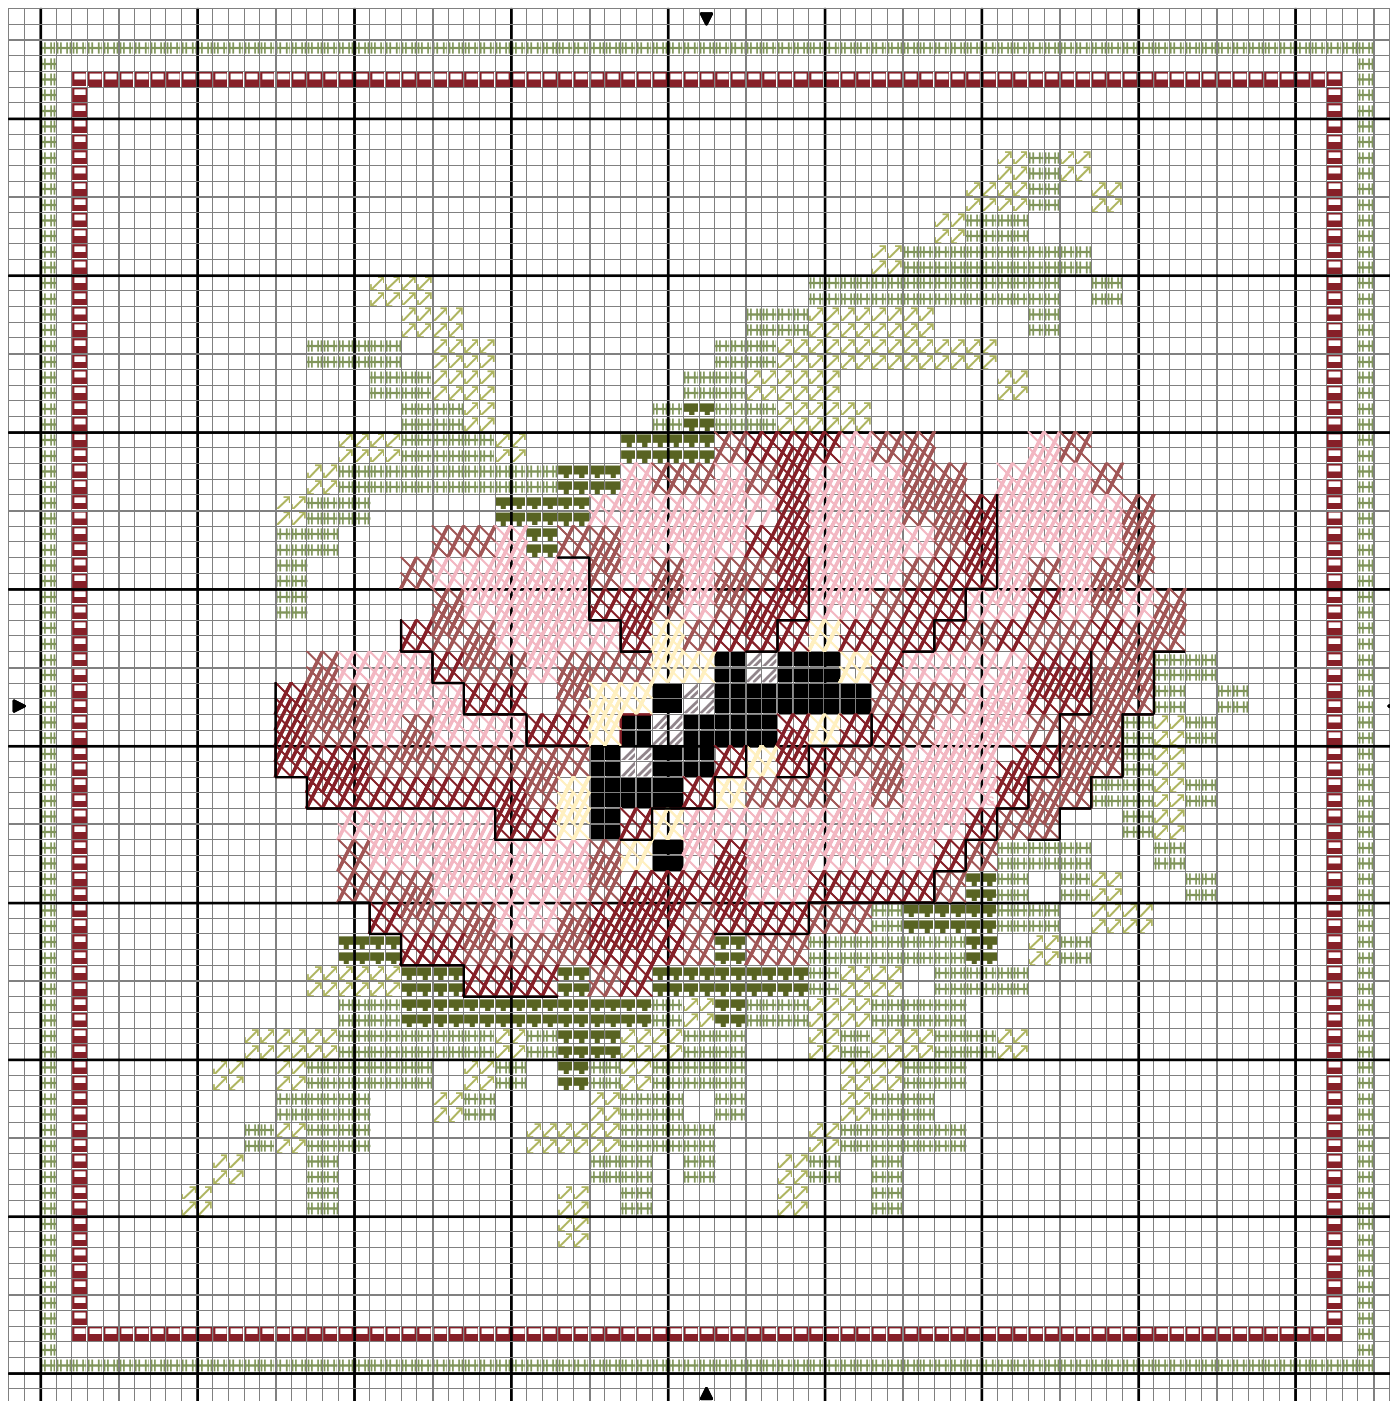

Anémone

Anémone

 G	Rose poudre	DMC			
 #	Vert chasseur	818		Rose framboise	150
	Noir	3346		Vert sous-bois	935
		310		Vert estragon	471
				Gris fil	414

Points arrière

	Rose poudre	818		Rose moyen poudreux	223		Rose framboise	150
	Jaune pâle	3078		Noir	310			