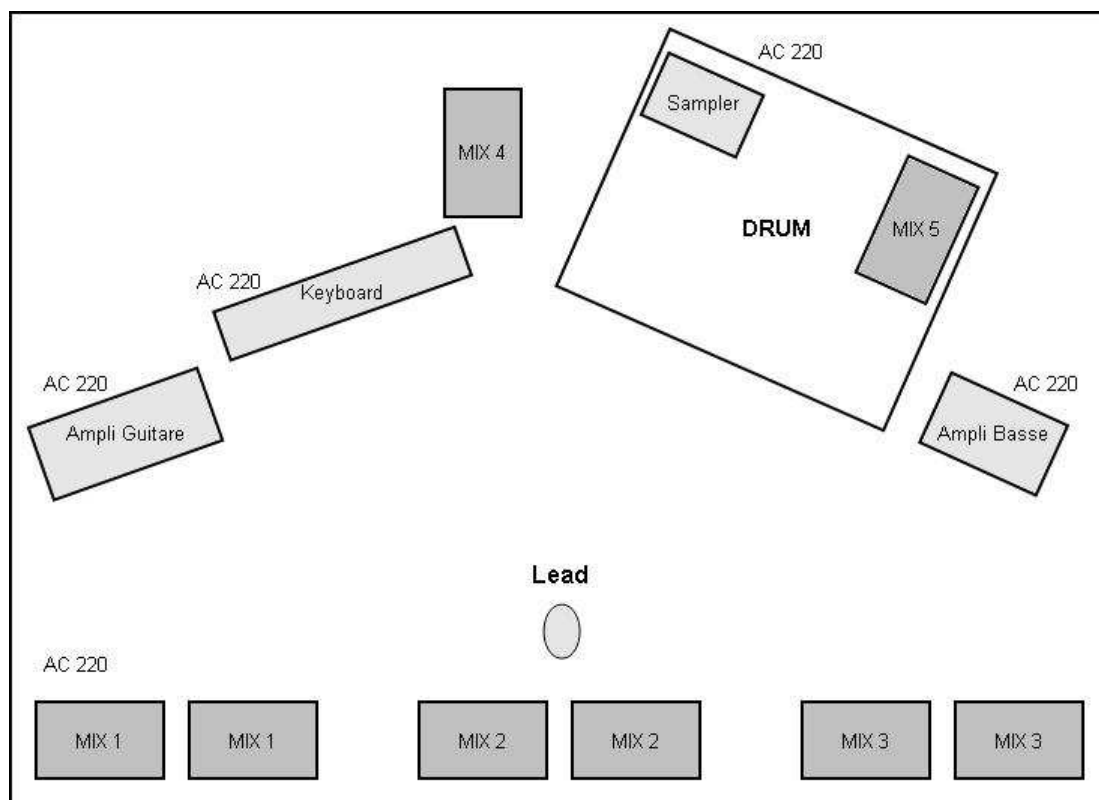

# Fiche technique Myhybris

N°	Instrument	Micros	Insert	Pieds
1	Kick 1	Beta 52	Comp / Gate	P
2	Kick 2	Beta 91	Comp / Gate	
3	Snare Top	Sm 57	Comp	P
4	Snare Bottom	Sm 57		P
5	Hi Hat	Sm 81/ se 300		P
6	Tom 1	e 604	Gate	
7	Tom 2	e 604	Gate	
8	Tom 3	e 604	Gate	
9	Tom 4	e 604	Gate	
10	O.H. J	Sm 81		G
11	O.H. C	Sm 81		G
12	Bass DI	DI	Comp	
13	Bass Micro	421/ D 112	Comp	P
14	GTR	e 609		P
15	Sampler L	DI		
16	Sampler R	DI		
17	Key L	DI		
18	Key R	DI		
19	<b>Voix Lead</b>	Béta 58	Comp	G
20		y a l e D	X F n r u t e R	
21		b r e v e R	X F n r u t e R	

Deux praticables de 2 \* 1 pour la batterie

Un praticable de 2 \* 1 pour le clavier

Le plan de scène ainsi que le patch restent bien entendu adaptables à la configuration du lieu.

Les retours couplés ne sont pas indispensables à l'exception du **Lead**