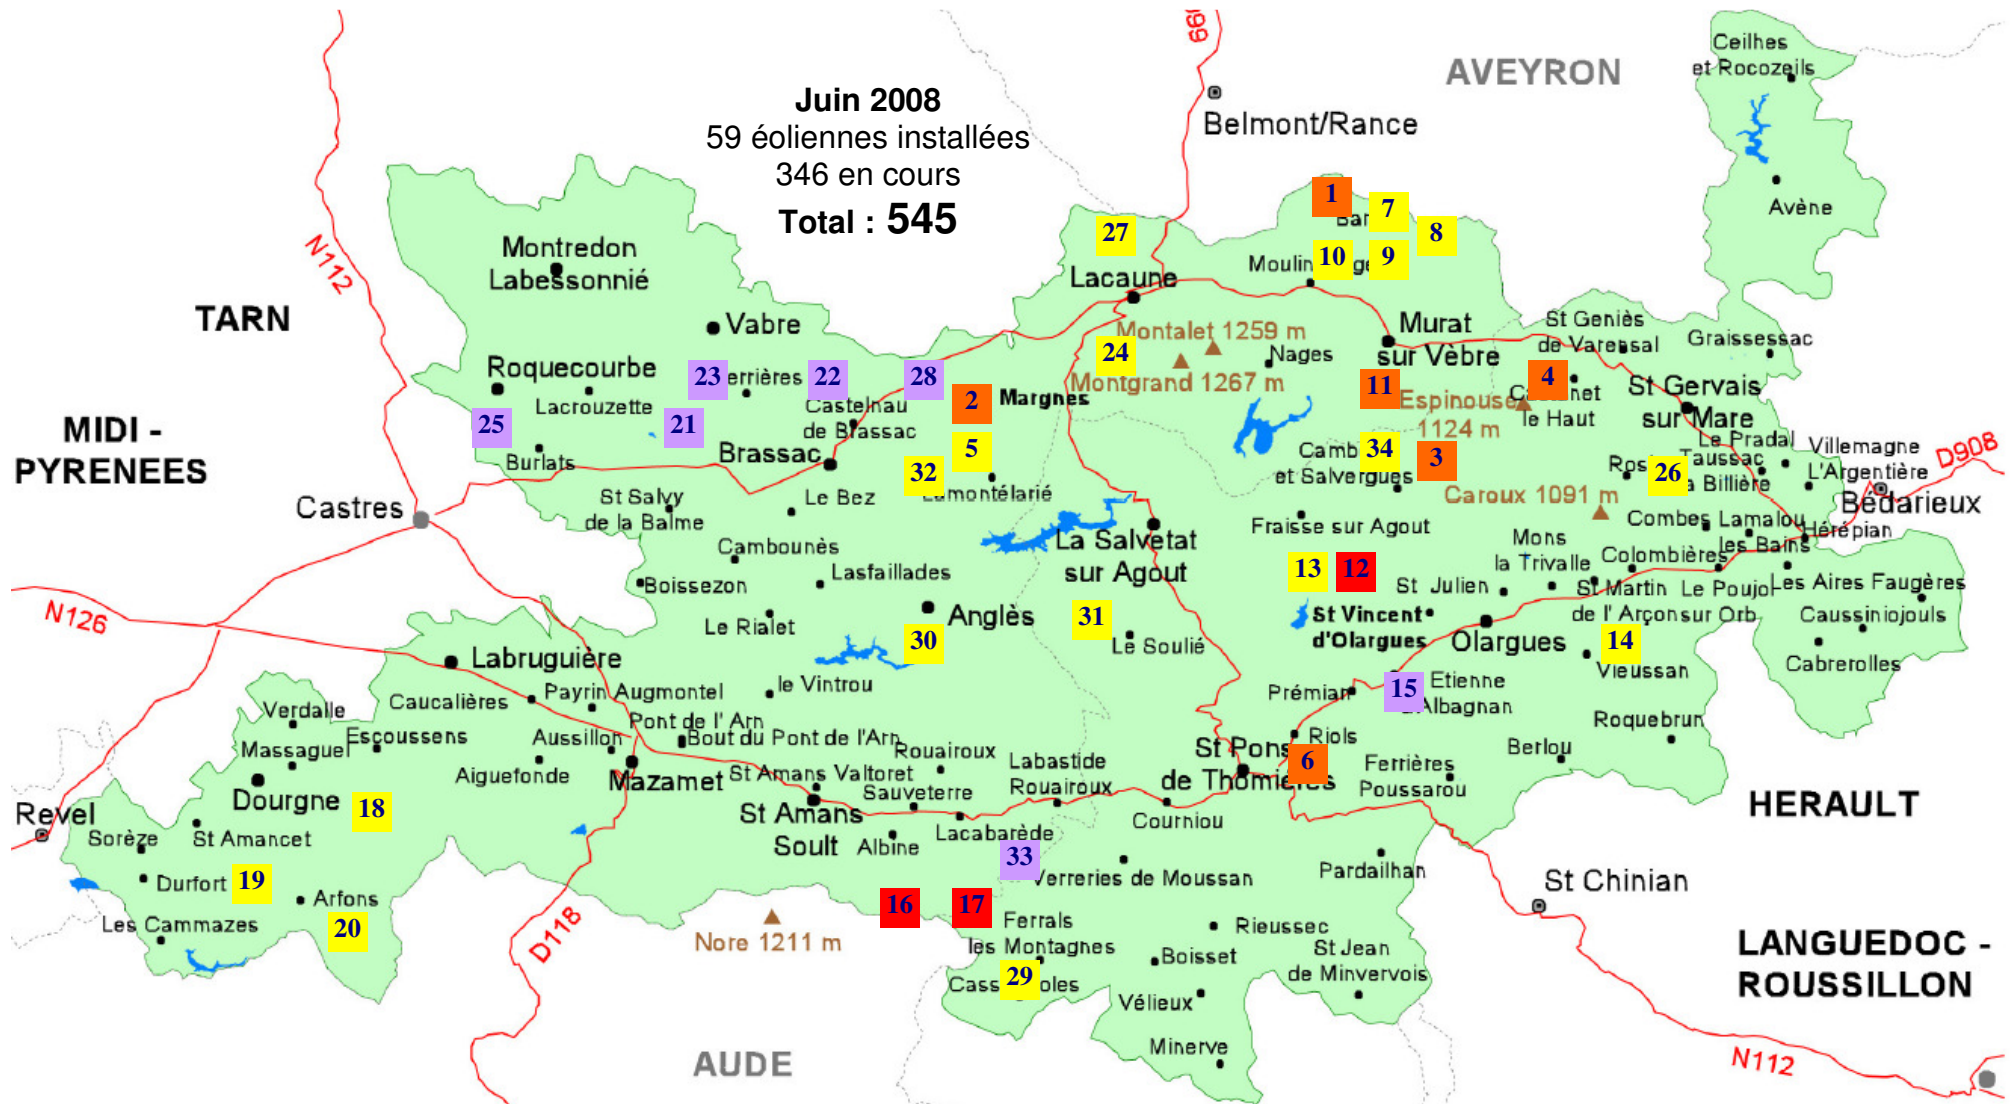

SYNTHESE des IMPLANTATIONS d'EOLIENNES dans le PARC NATUREL REGIONAL du HAUT-LANUEDOC

17 juin 2008 / Association Hurlevent / www.hurlevent.org

- Éoliennes existantes
- Nombre d'éoliennes prévues par ZDE déposées/approuvées ou PC accordés
- Nombre d'éoliennes prévues par ZDE en projet

Les puissances et le nombre d'éoliennes peuvent varier en fonction de l'avancement des dossiers.

Source : Préfecture Tarn et Hérault, DRIRE Midi Pyrénées et Communautés de communes.