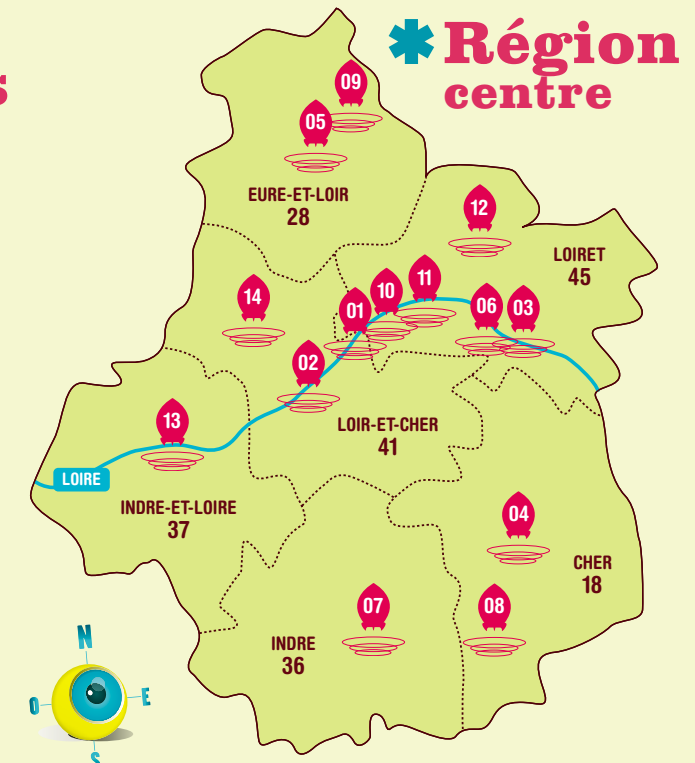

- 01 ● BEAUGENCY
  Théâtre du Puits Manu - Rue du Puits Manu (P. Grand Mail)
- 02 ● BLOIS > Le Chato'do - 113 avenue de Vendôme
- 03 ● BOUZY LA FORÊT > Le Bouzinth
- 04 ● BOURGES
  Antre-Peaux (L) / Le Nadir / Le Transpalette
  26, route de la chapelle
  Le "22" - 22, rue Henri Sellier
- 05 ● CHARTRES
  Théâtre de Chartres - Boulevard Chasles
  Le COUPA - Pont de Mainvilliers
- 06 ● MAINVILLIERS
  Bibliothèque Départementale d'Eure-et-Loir
  Zone artisanale de La Vallier - 7, rue Jean Rostand
- 07 ● CHATEAURoux
  Equinoxe - Avenue Charles de Gaulle
  Apollo, maison de l'image - 4, rue Albert 1er
- 08 ● LIGNIÈRES
  Les Bains-Douches - Place Anne Sylvestre
- 09 ● MAINTENON
  Château de Maintenon - Place Aristide Briand
- 10 ● MEUNG-SUR-LOIRE
  La Fabrique (Cie du Faux Col) - 5, rue des mauves
- 11 ● Orléans
  12 ● PITHIVIERS
  Théâtre du Donjon - 14, place Denis Poisson
- 13 ● TOURS
  PCE (service culturel de l'Université François Rabelais)
  3, rue des Tanneurs
- 14 ● VENDÔME
  Le Minotaure - 2 rue César

Théâtre

ORLÉANS

ATAO

ORLÉANS LA SOURCE

Bath'art

ORLÉANS

CADO

ORLÉANS

CDN

SAINT JEAN DE BRAVE (ORLÉANS AGGLO)

CHATEAURoux

CHÉCY (ORLÉANS AGGLO)

MEUNG-SUR-LOIRE (LOIRET)

BEAUGENCY (LOIRET)

ORLÉANS LA SOURCE

FLEURY-LES-AUBRAIS (ORLÉANS AGGLO)

CHARTRES (EURE-ET-LOIR)

PITHIVIERS (LOIRET)

ORLÉANS LA SOURCE

SARAN (ORLÉANS AGGLO)

Théâtre de la Tête Noire

Scène conventionnée pour les écritures
contemporaines
02 38 73 02 00 > www.theatre-tete-noire.com
> Les Avantages PAC > à la Billetterie
5 € la place (au lieu de 10 €)

ORLÉANS

La Tortue Magique

Pratiques artistiques et culturelles

* BOURGES > arts audiovisuels & multimédia Bandits-Mages

ORLÉANS > danse

CCNO