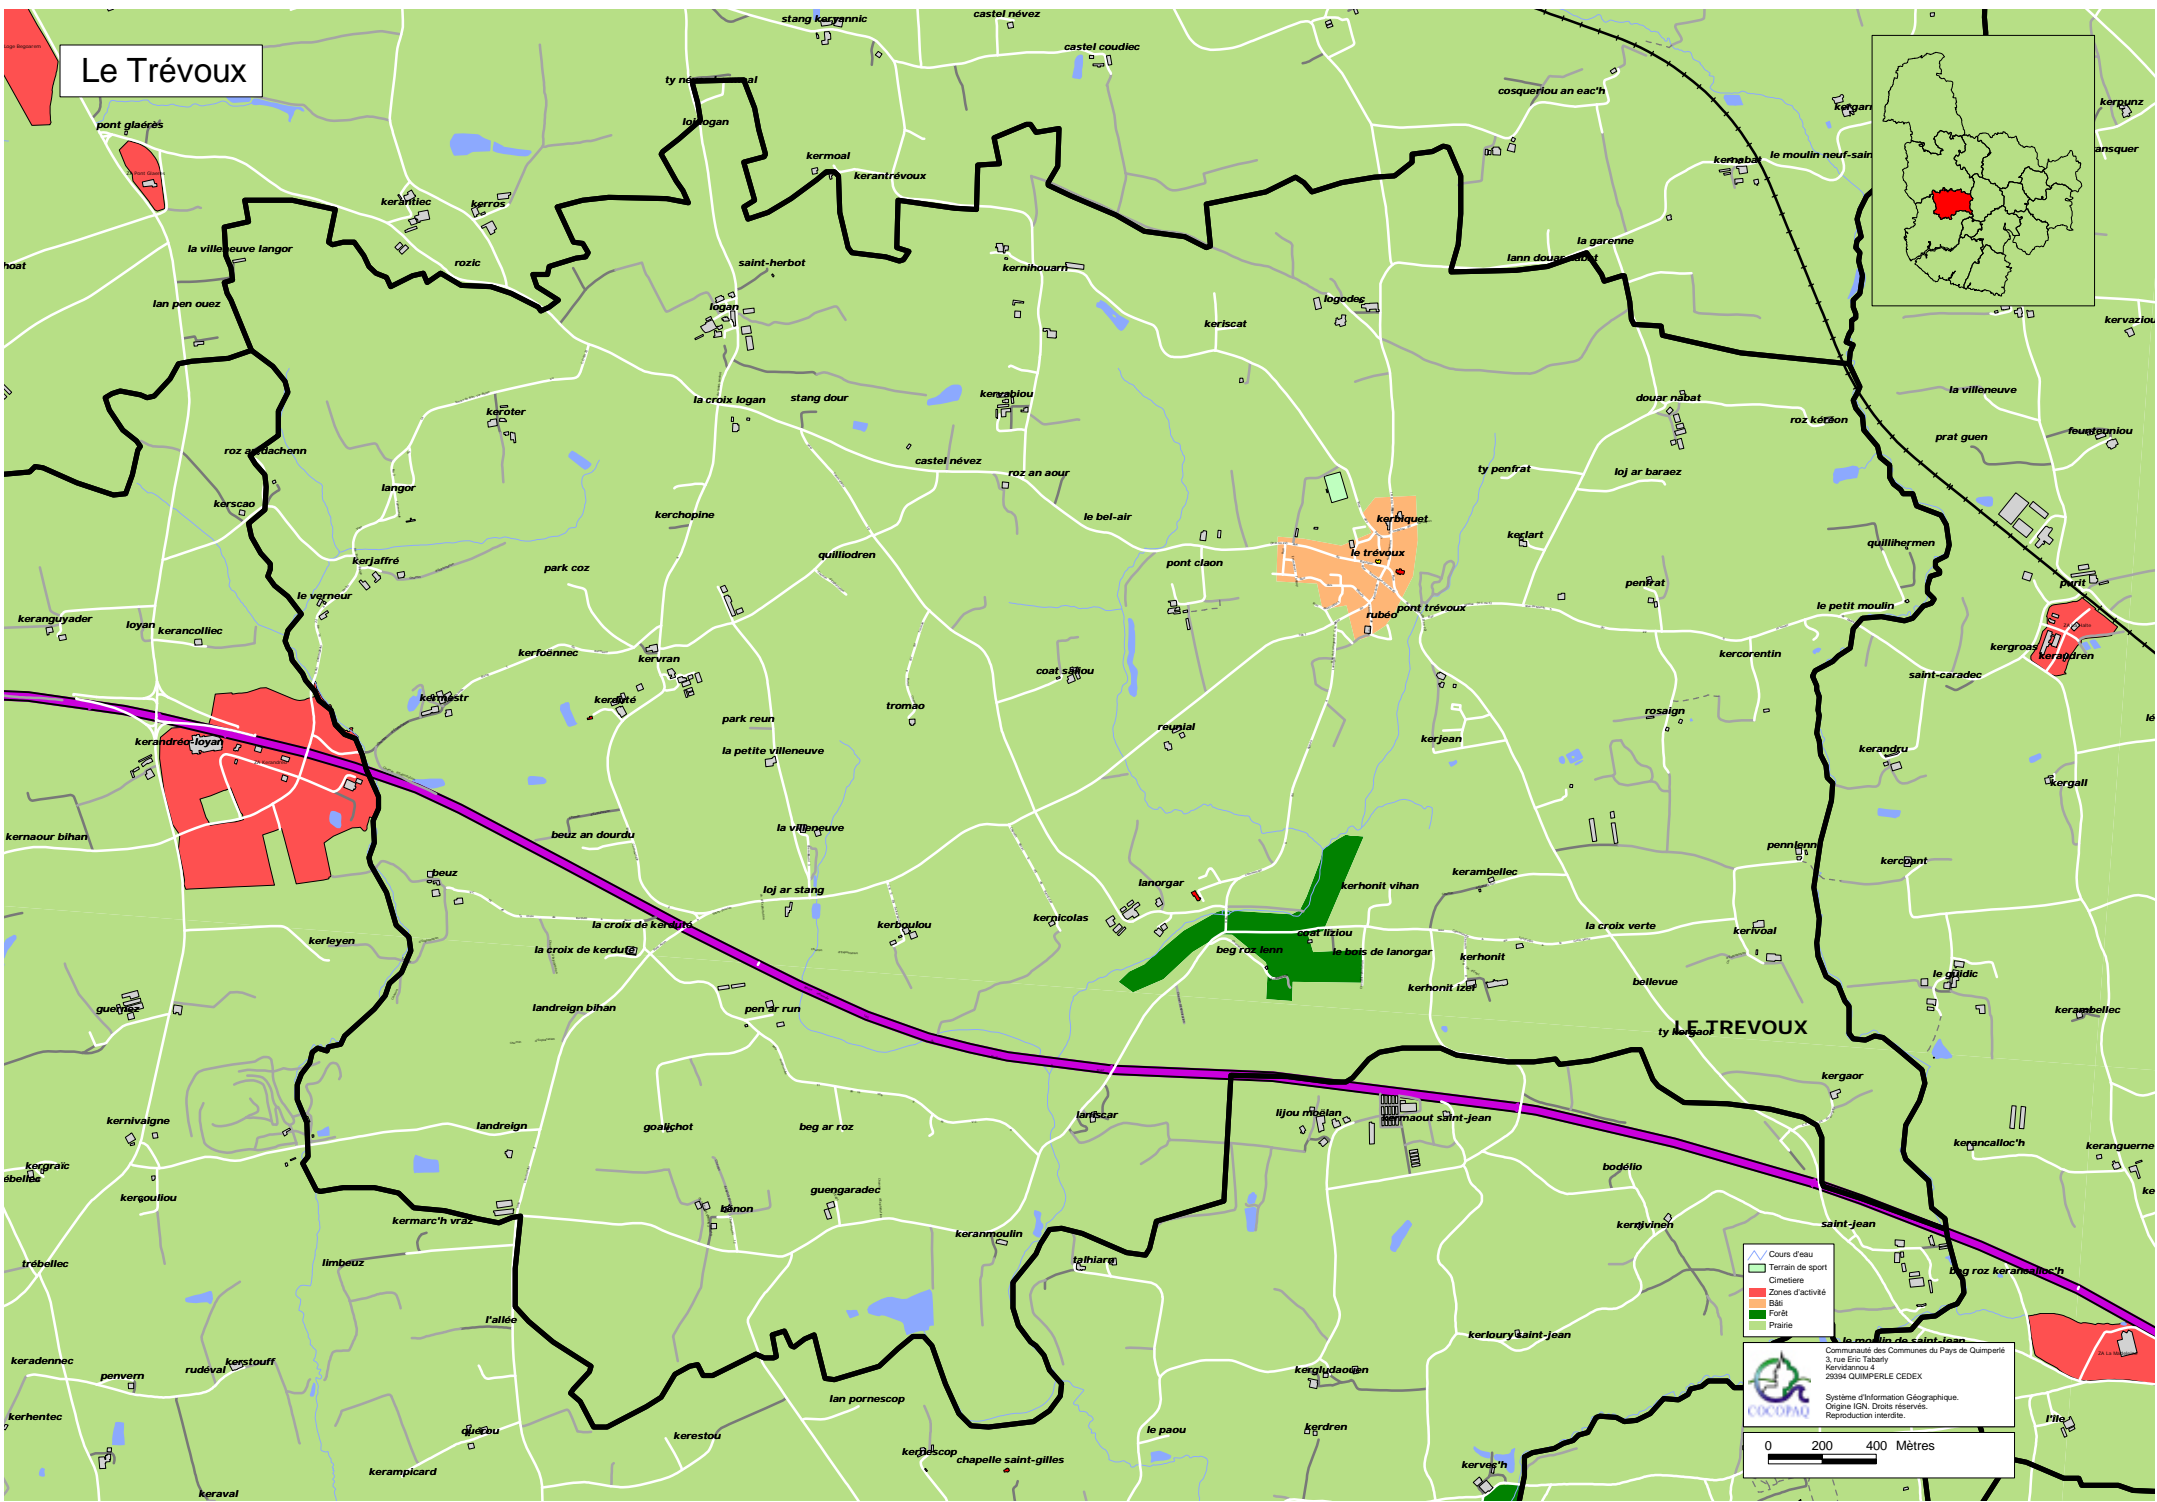

Le Trévoux

- Cours d'eau
- Terrain de sport
- Cimetière
- Zones d'activité
- Bâti
- Forêt
- Prairie