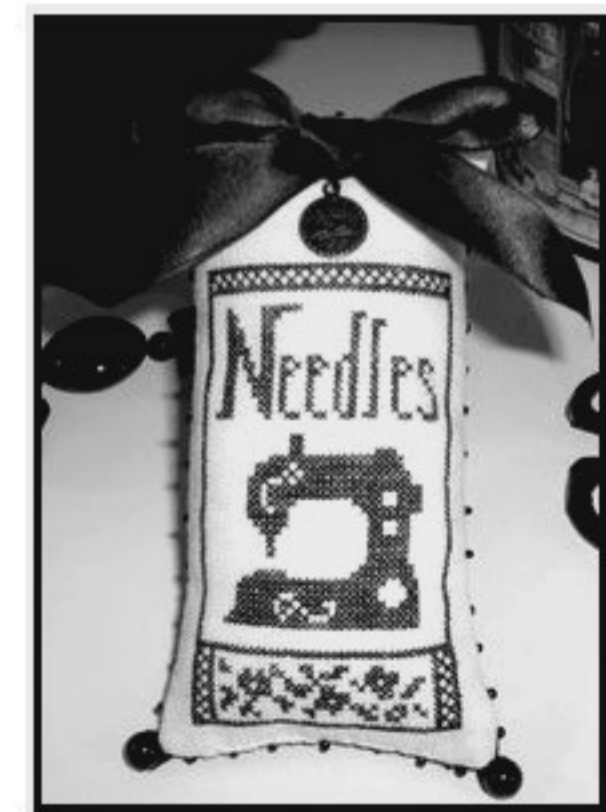

Black Needles

■ Gentle Art - Black Crow
DMC - 310

*Petite grille brodée sur une toile
Garder 16 fils (40 count) avec
un fil Black Crow de Gentle Art.*

Modèle gratuit - Free pattern

Trame 40 x 67

*Copyright Marie Auriau
<http://ravenelle.over-blog.com>*