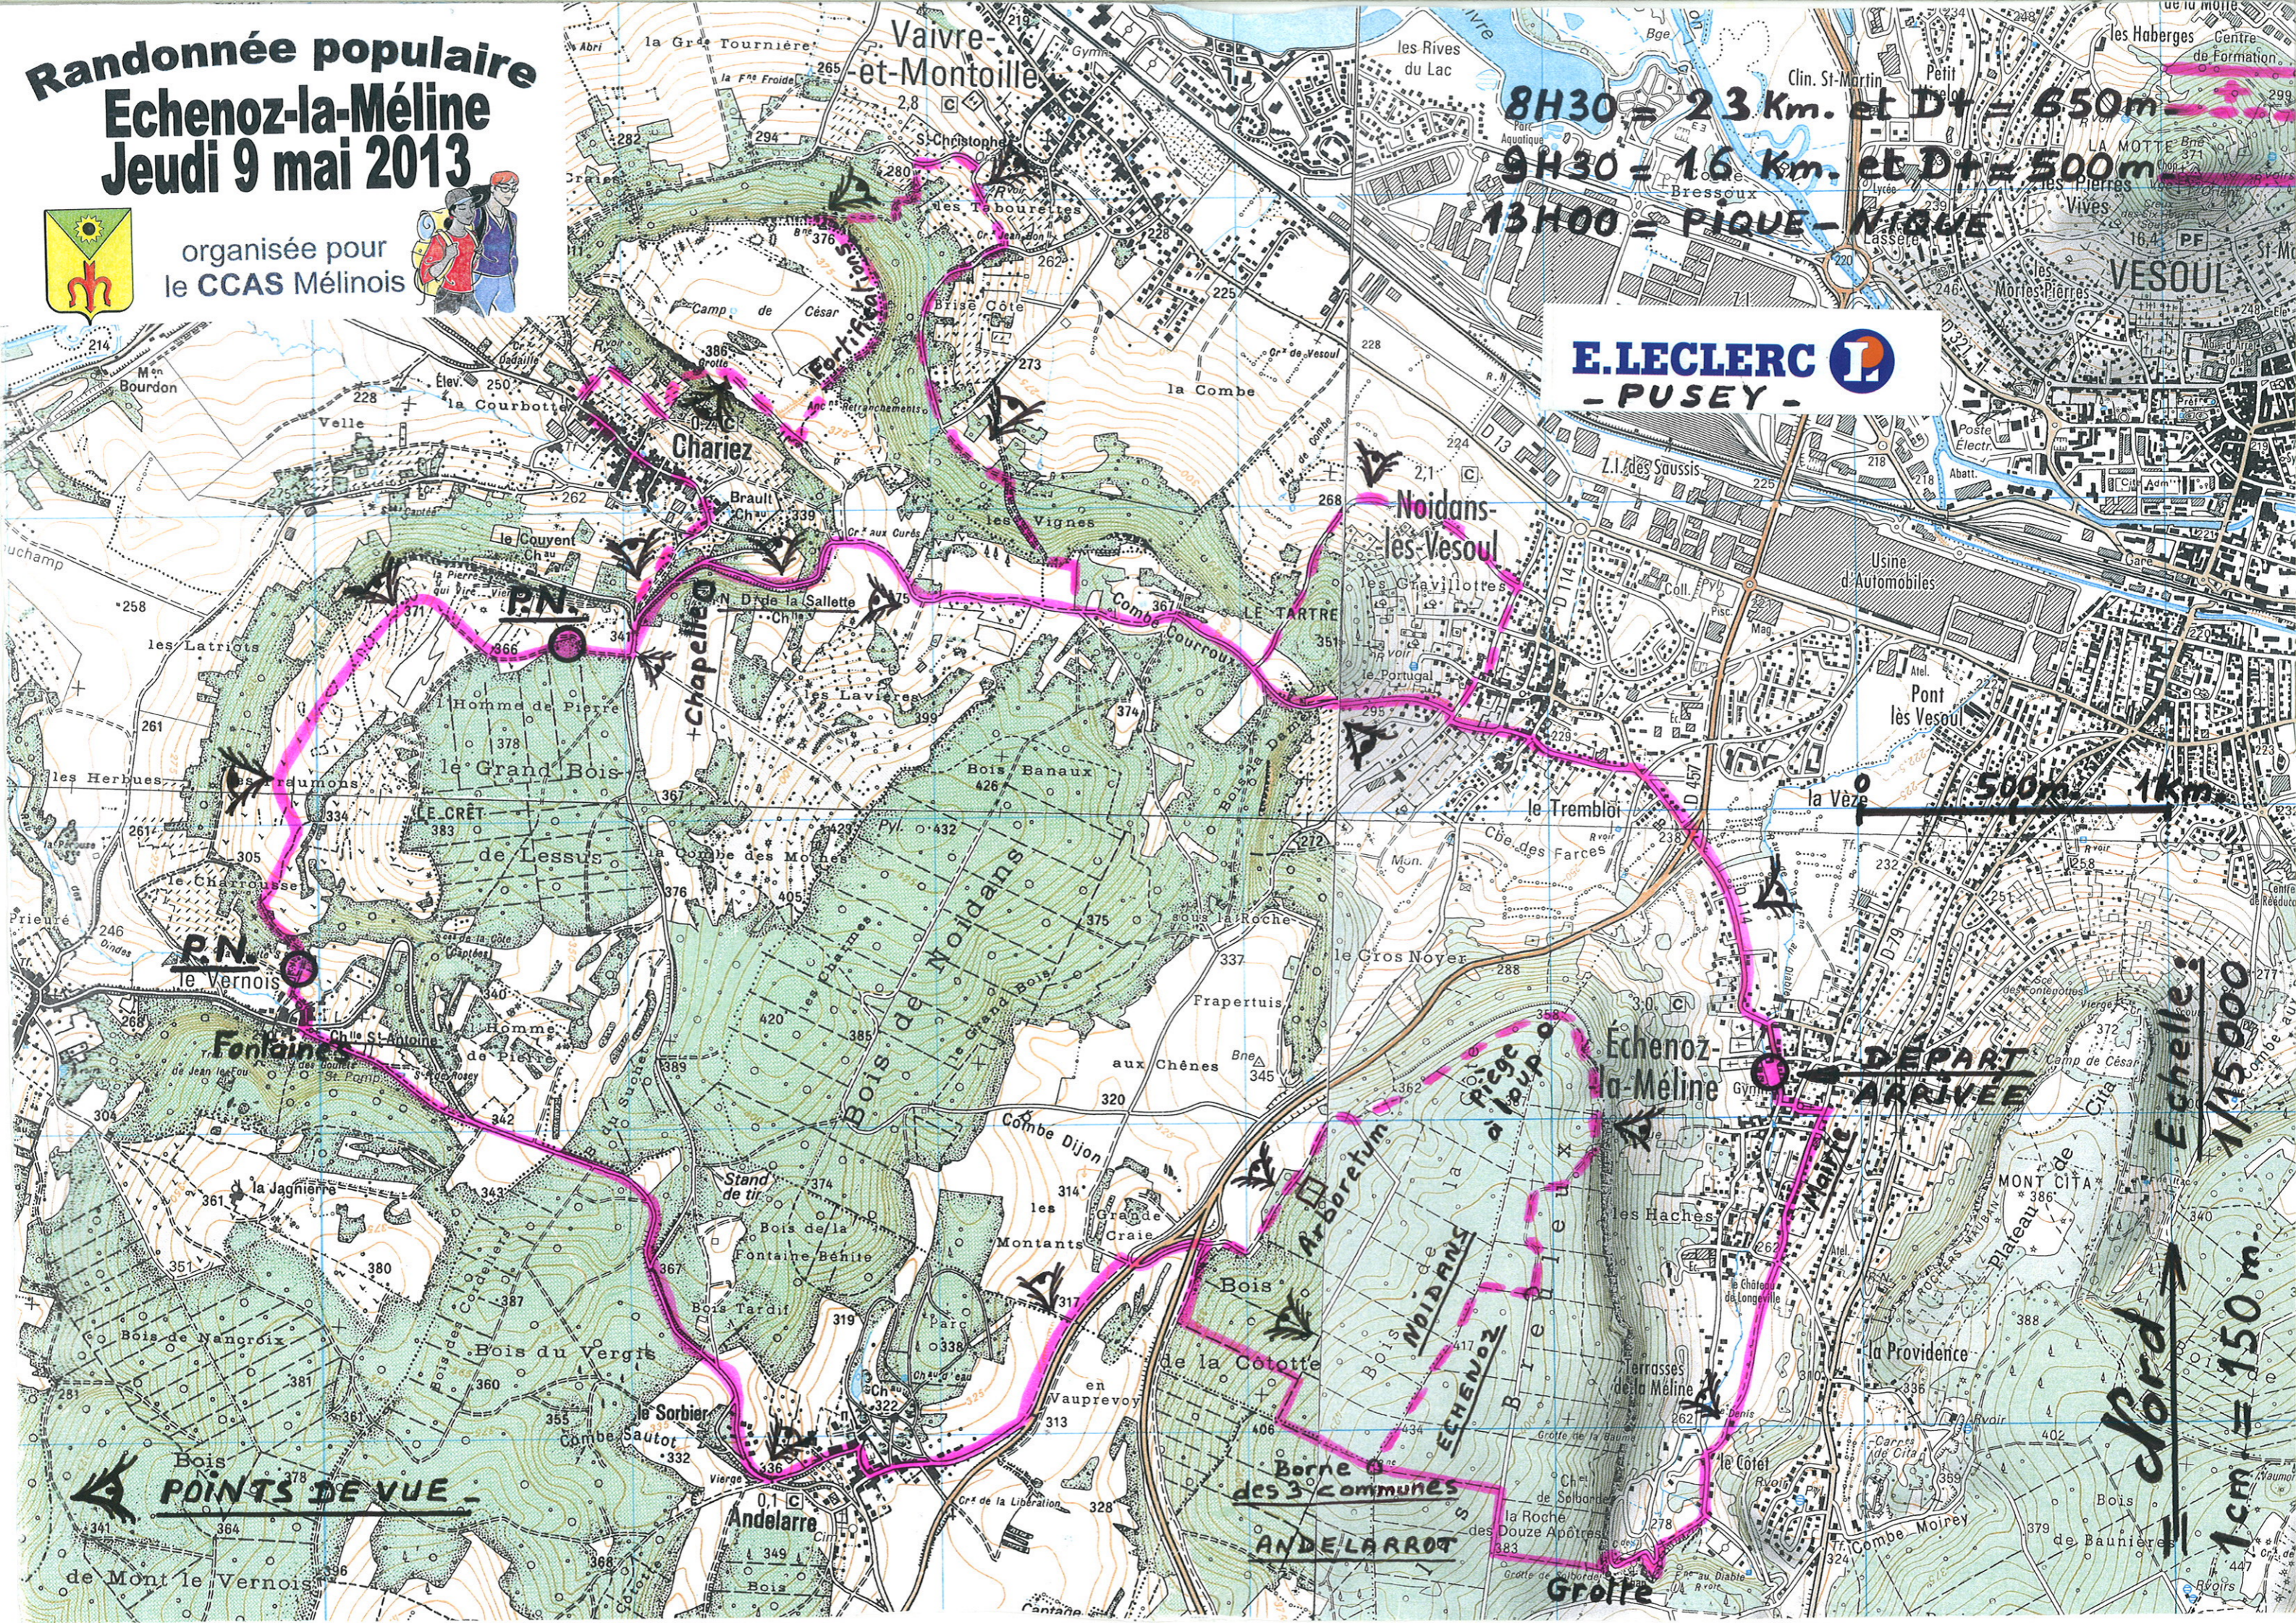

Randonnée populaire Echenoz-la-Méline Jeudi 9 mai 2013

organisée pour
le CCAS Mélois

8H30 = 23 Km. et D+ = 650m
9H30 = 16 Km. et D+ = 500m
13H00 = PIQUE-NIQUE

E.LECLERC
- PUSEY -

POINTS DE VUE

DEPART
ARRIVEE

Echelle: 1/15 000
1cm = 150m

clod