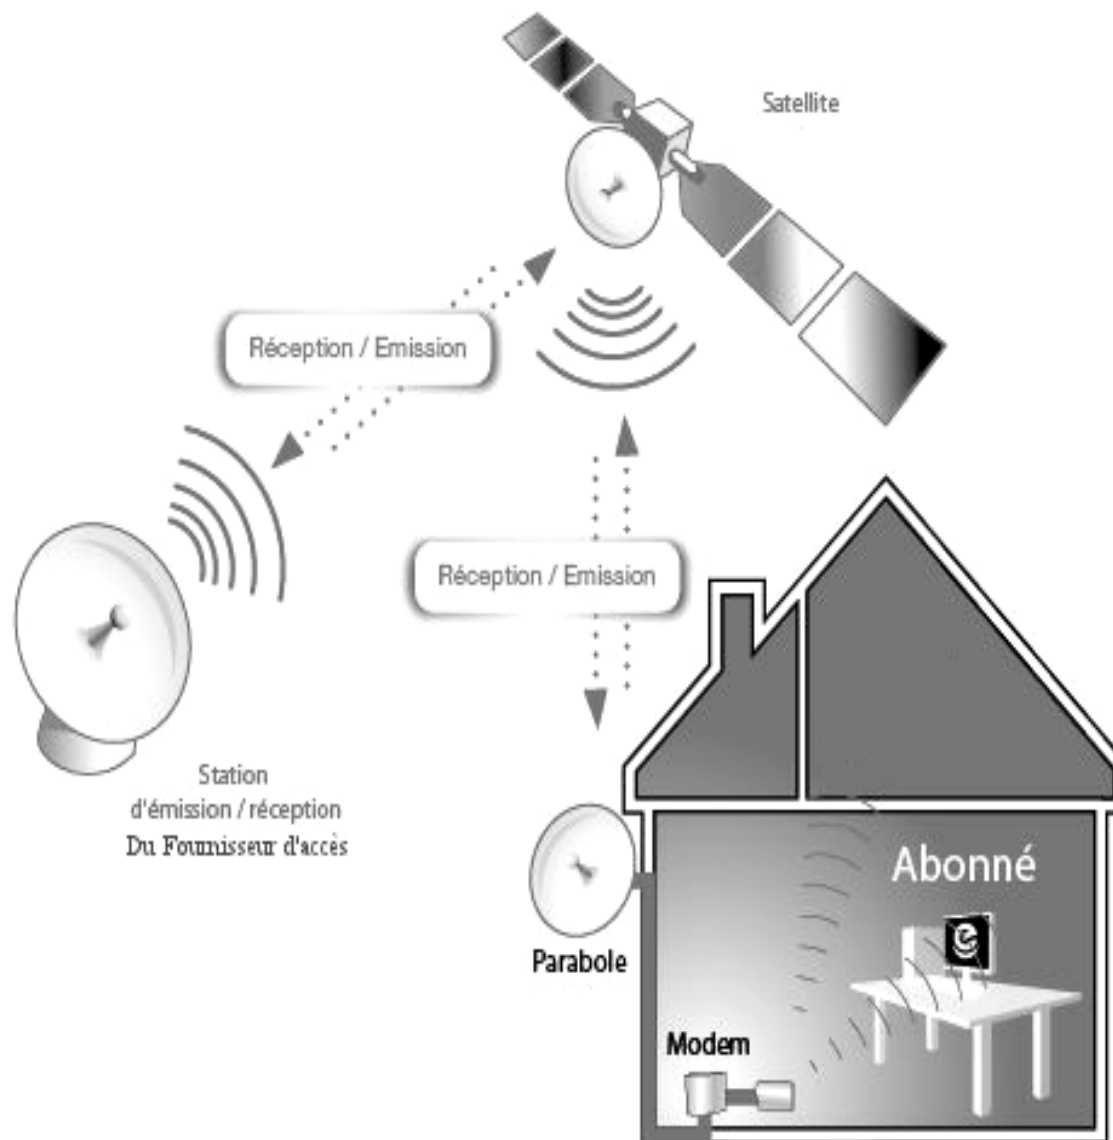

## ***L'ACCES A INTERNET PAR LE SATELLITE***

PRESENTATION DE LA SOLUTION  
ET DEMONSTRATION CONCRETE A

80400 DOUILLY

ASTRA 3  
23°5 Est

Salle Polyvalente

**JEUDI 11 FEVRIER 2010  
DE 18h30 à 20h00**

Schéma du principe de fonctionnement  
tel qu'il vous sera présenté

### Schéma synthétique d'une installation intérieure

Grâce au routeur WI-FI et RJ45 l'accès Internet est utilisable partout dans la maison ou l'entreprise pour un ou plusieurs ordinateurs avec ou sans le moindre fil!