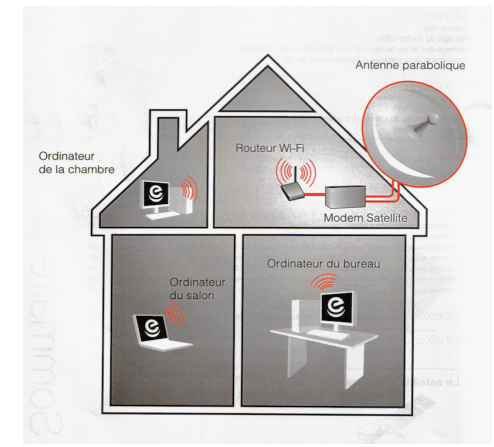

## ***L'ACCES A INTERNET PAR LE SATELLITE***

PRESENTATION DE LA SOLUTION  
ET DEMONSTRATION CONCRETE A

80400 DOUILLY

ASTRA 3  
23°5 Est

Salle Polyvalente

**JEUDI 11 FEVRIER 2010  
DE 18h30 à 20h00**

Schéma du principe de fonctionnement  
tel qu'il vous sera présenté

### Schéma synthétique d'une installation intérieure

Grâce au routeur WI-FI et RJ45 l'accès Internet est utilisable partout dans la maison ou l'entreprise pour un ou plusieurs ordinateurs avec ou sans le moindre fil!