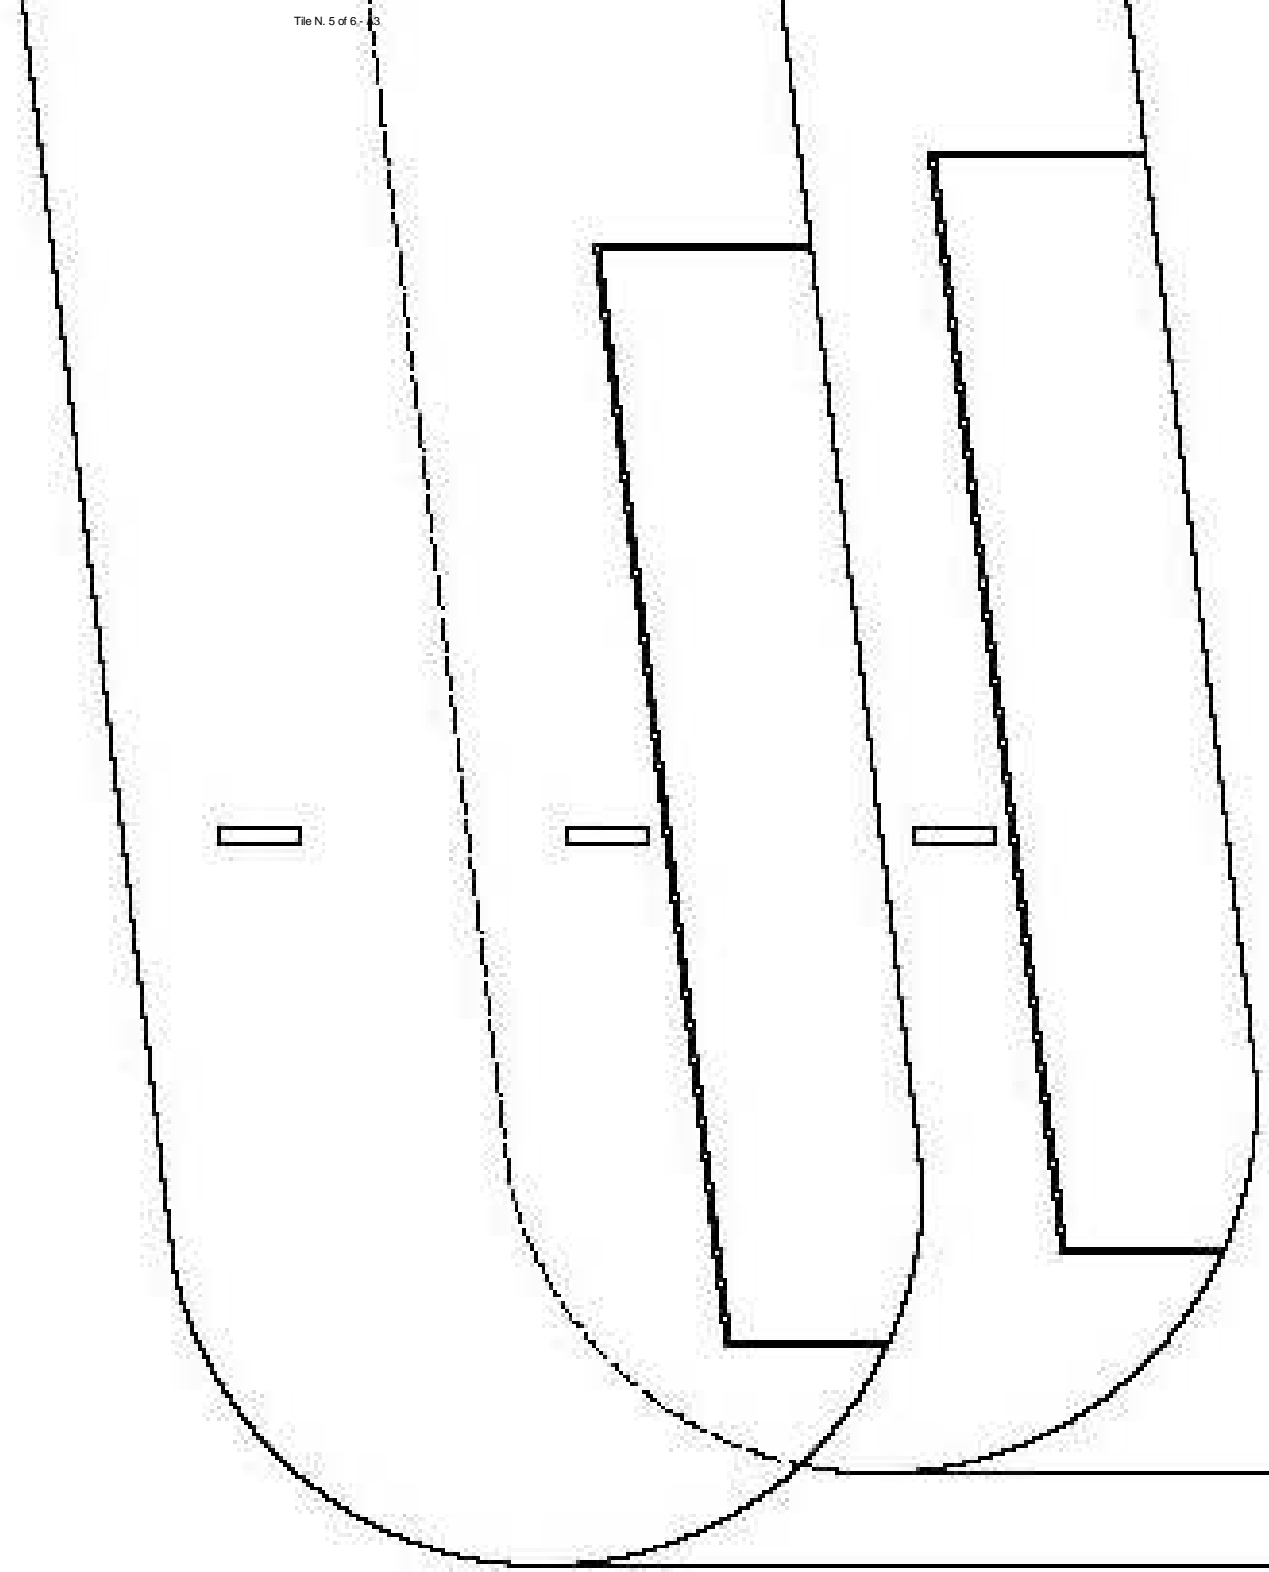

835

11

1/2

P'TITT

STAMPE

401

DESIGN BY GME91

ENVERGURE: 835mm

LONGUEUR: 686mm

POIDS A VIDE: 205g

MATIERE: DEPRON