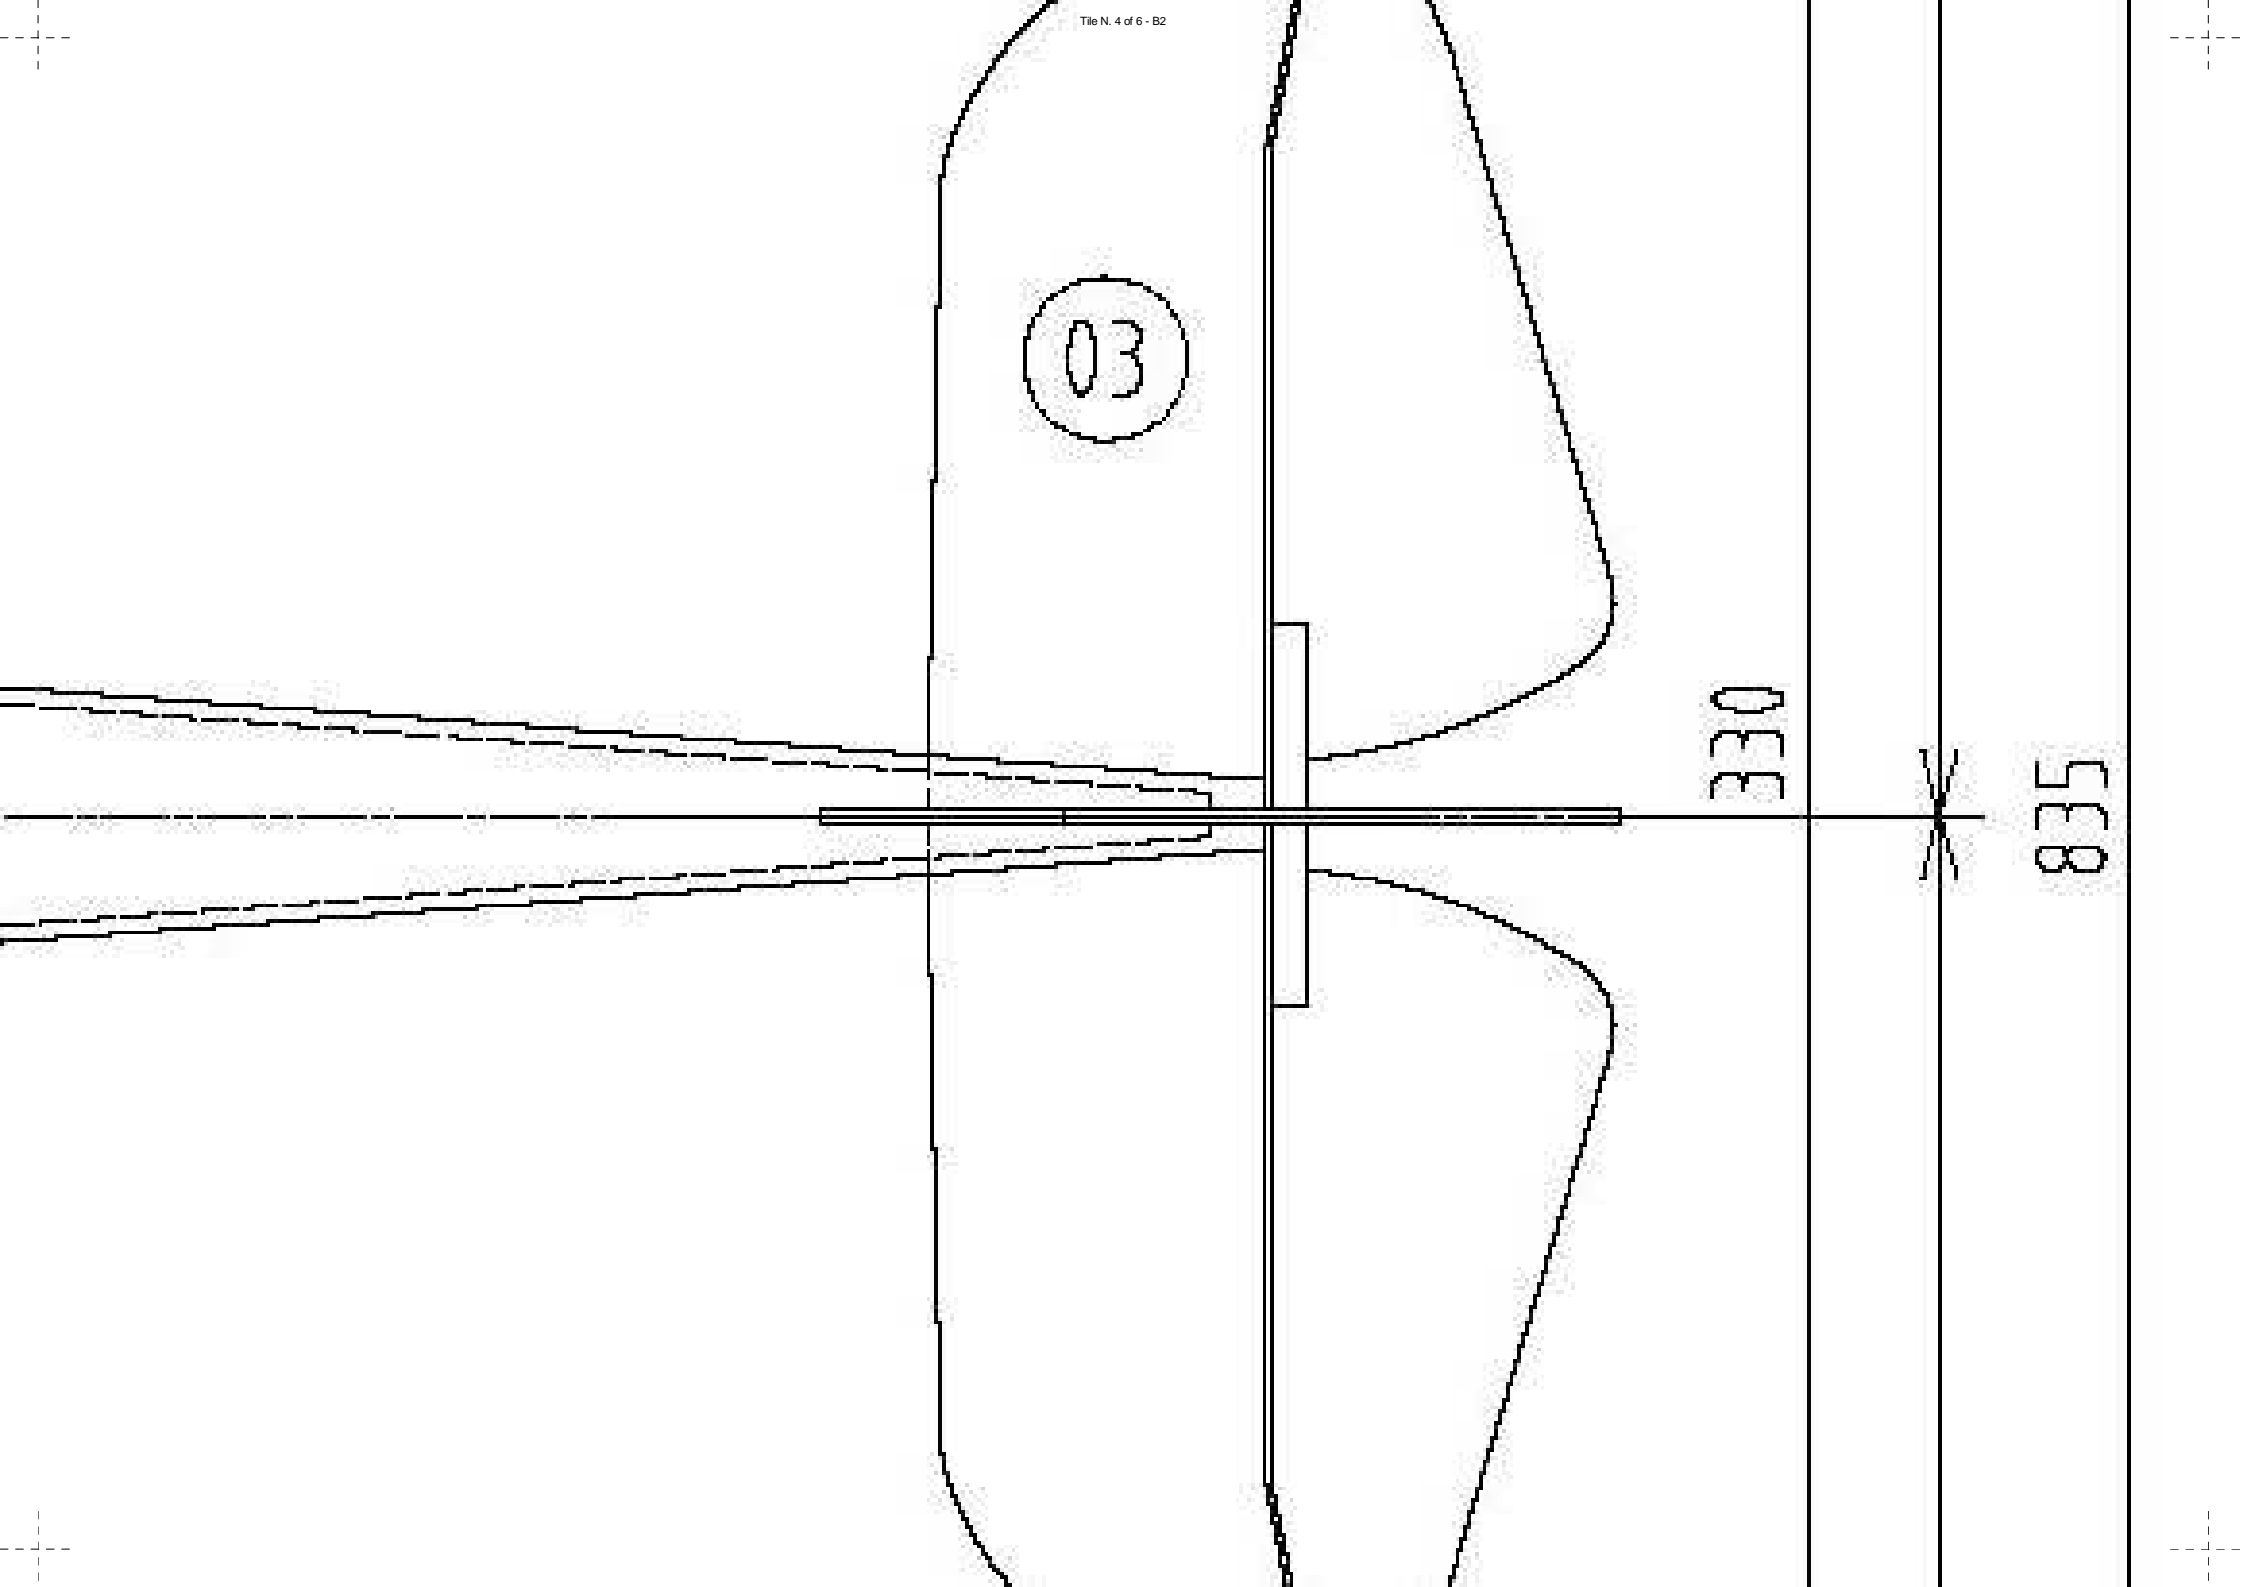

835

11

1/2

P'TITT

STAMPE

401

DESIGN BY GME91

ENVERGURE: 835mm

LONGUEUR: 686mm

POIDS A VIDE: 205g

MATIERE: DEPRON