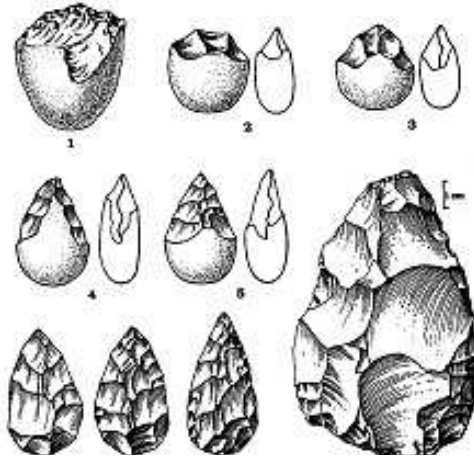

LES « HOMMES ERIGES »

Reconstitution du Crâne d'un *Homo erectus* de Java : vue latérale
(Une famille peu ordinaire – J. Chaline – Seuil)

Complexe « industriel » à bifaces
(Une famille peu ordinaire – J. Chaline – Seuil)

Chronologie

Actuel

-1 MA

-2 MA

-3 MA

-4 MA

-5 MA

-6 MA