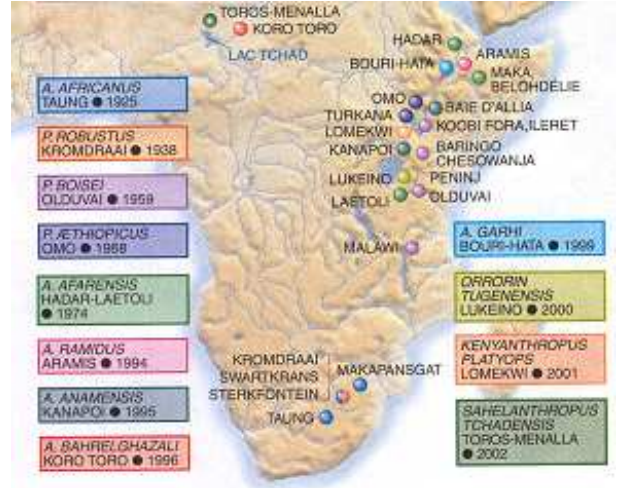

## Crâne d'australopithèque (« Miss Ples ») :

*A. africanus*, en vue latérale et supérieure

(Une famille peu ordinaire – J. Chaline – Seuil)

## Répartition géographique des sites à australopithèques

(Pour La Science n°300 – octobre 2002)

## Crâne d'australopithèque : *A. robustus*, vu de face

(Une famille peu ordinaire – J. Chaline – Seuil)

## Squelette de « Lucy » : *A. afarensis*

(Les Australopithèques – Editions Artcom')