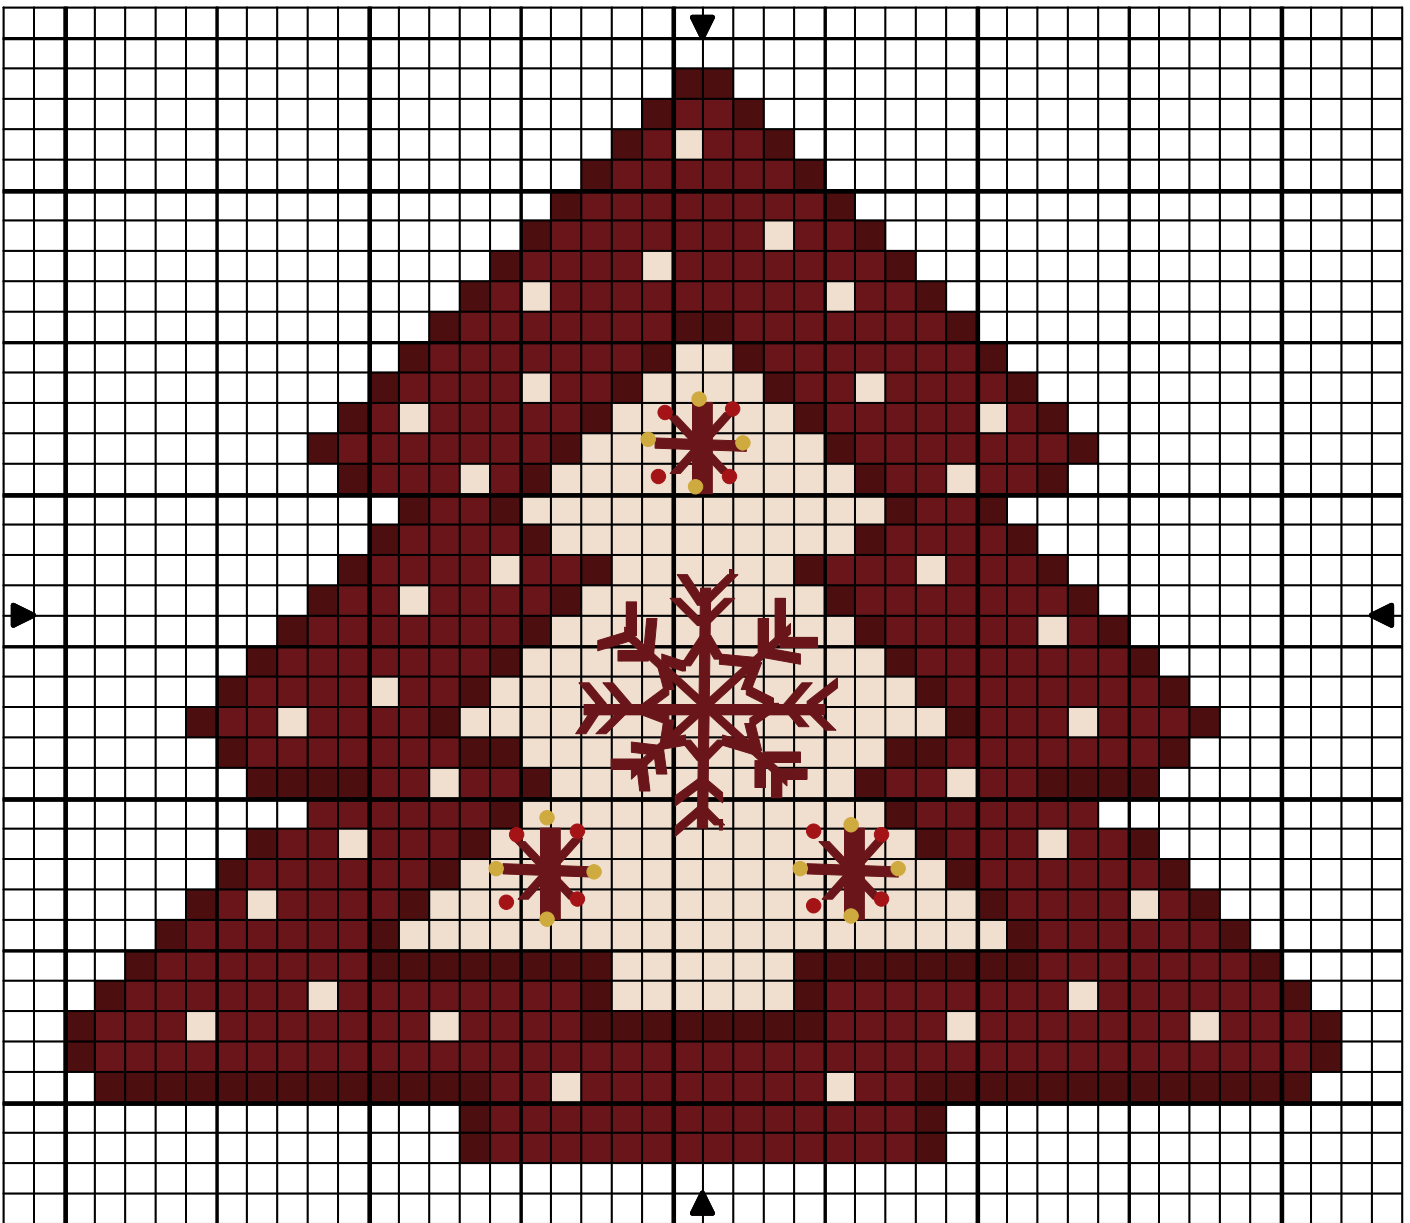

Sapin de Noel

Sapin de Noel

Coton mouliné

Cerise	815
Rouge vin	814
Ecru	Ecru

DMC DMC Mét

Points arrière

Coton mouliné

 Cerise 815

Points de noeud

Mouliné métallisé

	Rouge	5270
	Or foncé	5284

Trame 42 x 36

Zone de dessin 7.6 x 6.5 cm de 55 pts/10cm

Auteur: Valérie / mandms12

Copyright © Valérie / mandms12