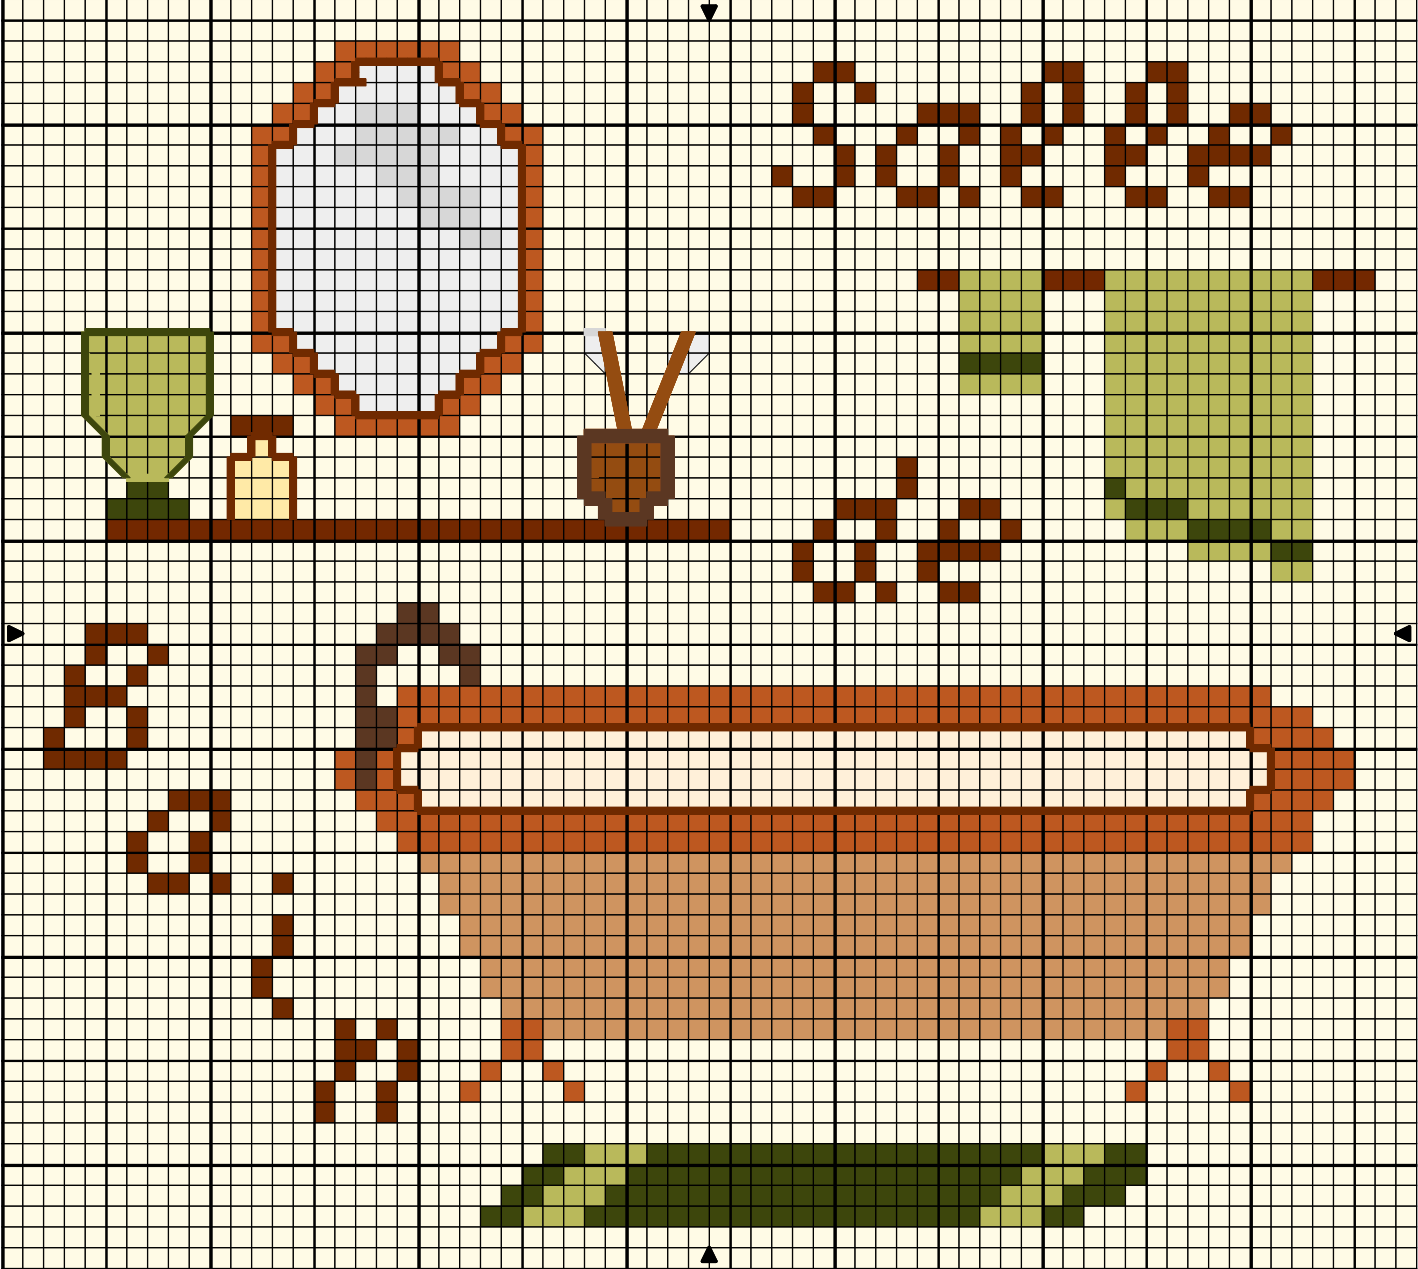

Salle de Bain

Salle de Bain

		DMC
	Bourgeon vert	472
	Vert mousse	937
	Jaune pâle	3078
	Marron	400
	Cuivre	3853
	Châtaigne	975
	Crème	712
	Camel	437
	Tabac	435
	Blanc	Blanc
	Ecorce	3790
	Gris perle	762

Points arrière

	Bourgeon vert	472
	Vert mousse	937
	Muscade	976
	Châtaigne	975
	Tabac	435
	Ecorce	3790
	Gris perle	762

Trame 64 x 57

Zone de dessin 11.6 x 10.4 cm de 55 pts/10cm

Auteur: Valérie / mandms12

Copyright © Valérie / mandms12