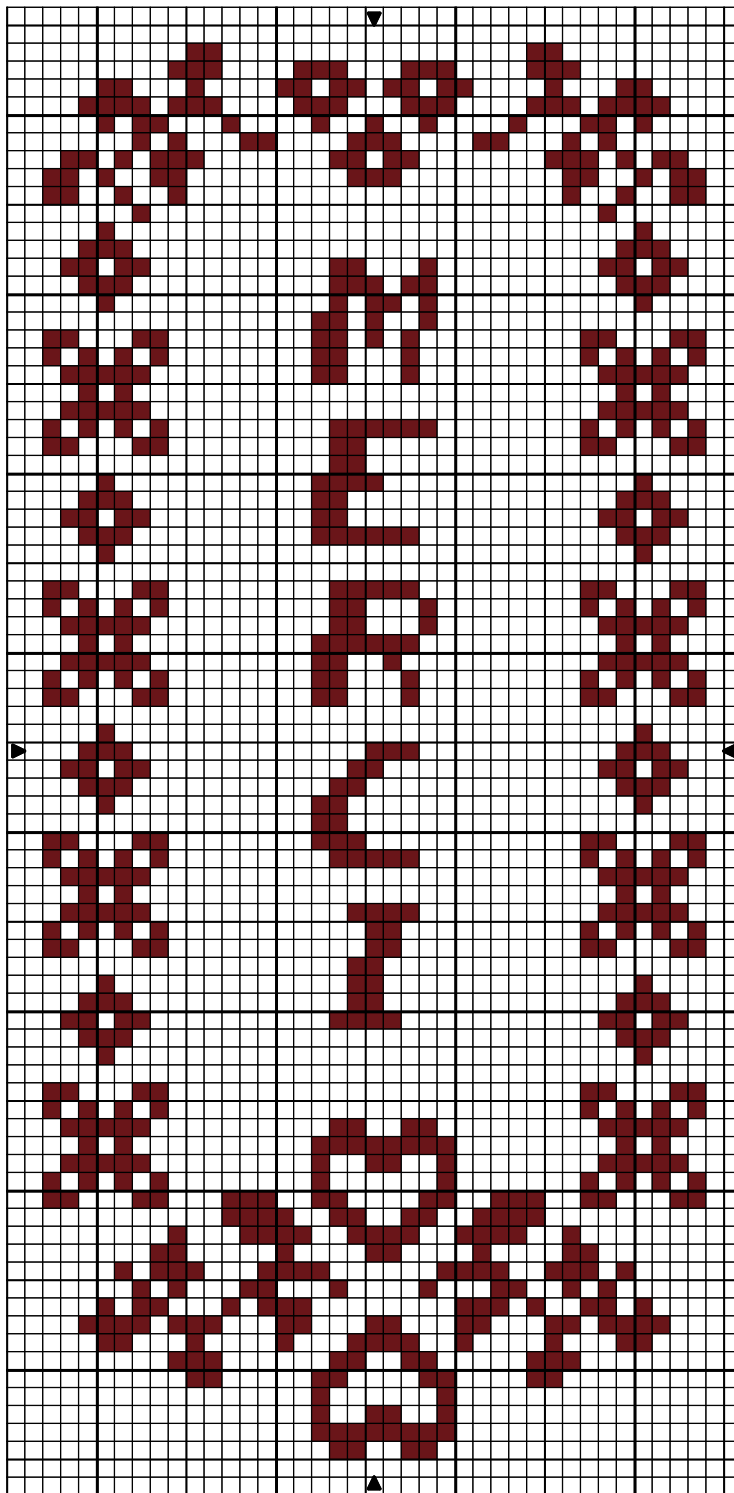

Merci

Merci

■ DMC
Cerise 815

Trame 37 x 79

Zone de dessin 6.7 x 14.4 cm de 55 pts/10cm

Commentaire Cette grille vous est dédiée, pour vous remercier de votre attachement a mon blog.
Bonne broderie a toutes