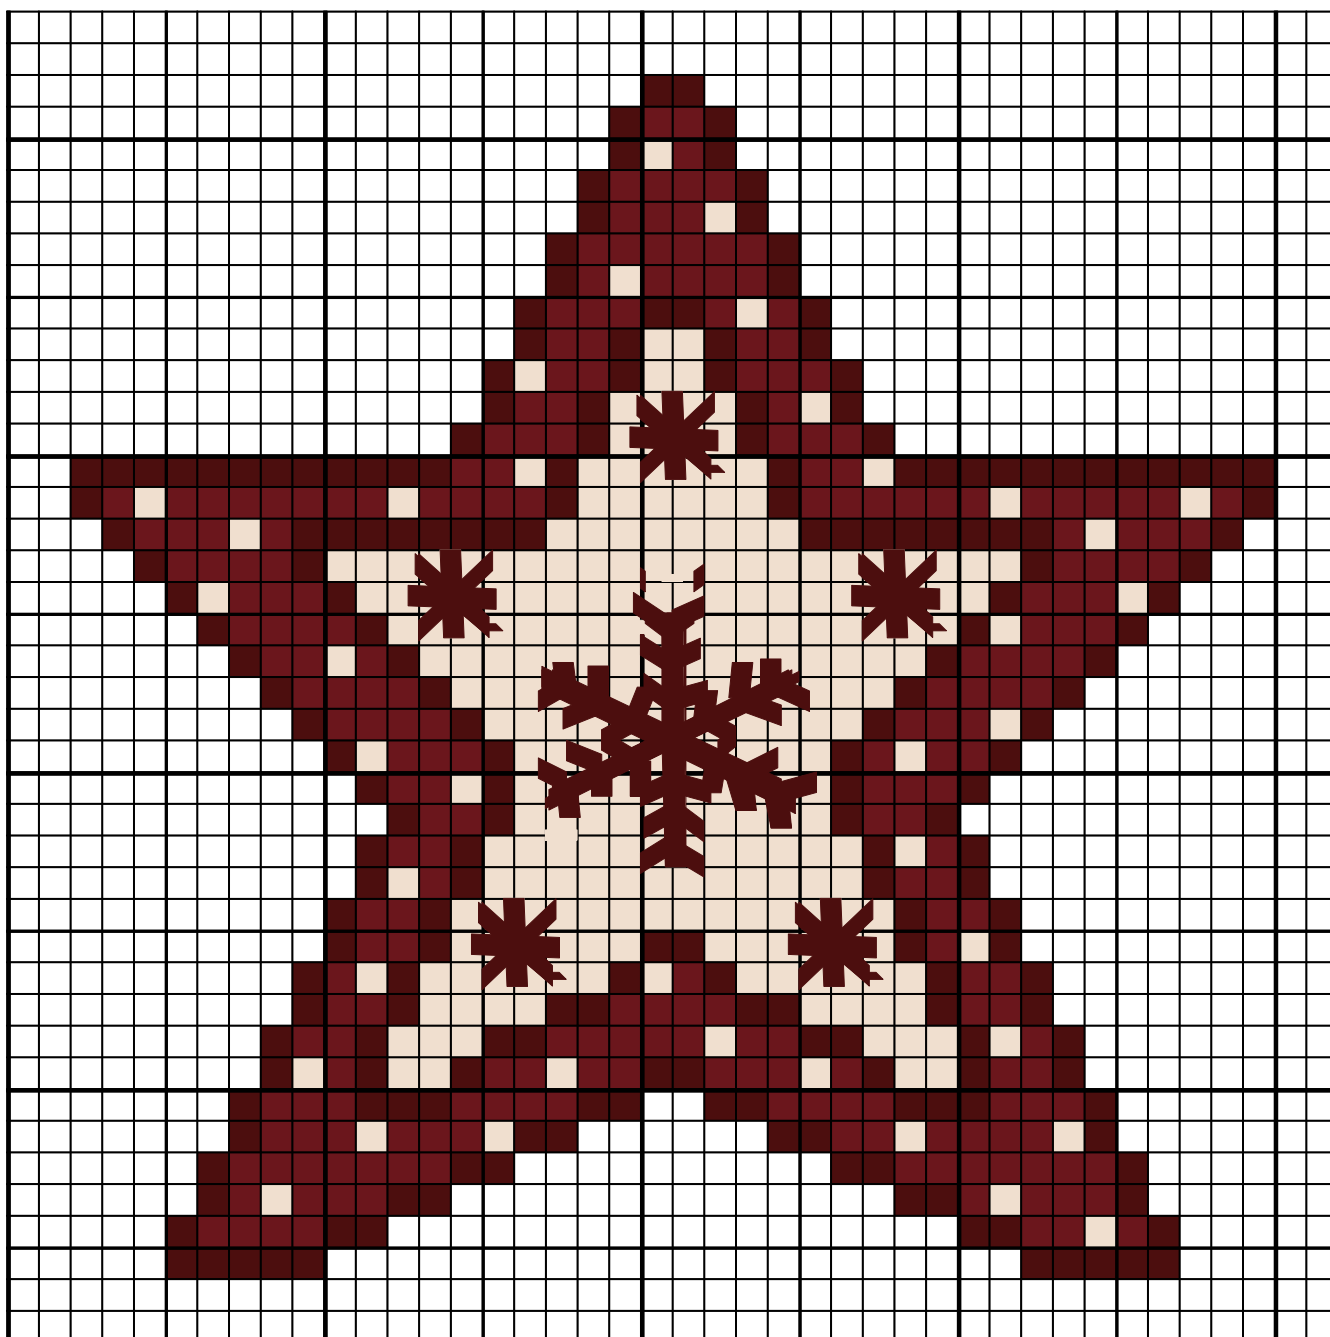

# Etoile de Noel

## Etoile de Noel

	Cerise	DMC 815
	Ecru	DMC Ecru
	Rouge vin	DMC 814

## Points arrière

	Cerise	815
	Ecru	Ecru
	Rouge vin	814

Trame 38 x 38

Zone de dessin 6.9 x 6.9 cm de 55 pts/10cm

Auteur: Valérie / mandms12

Copyright © Valérie / mandms12