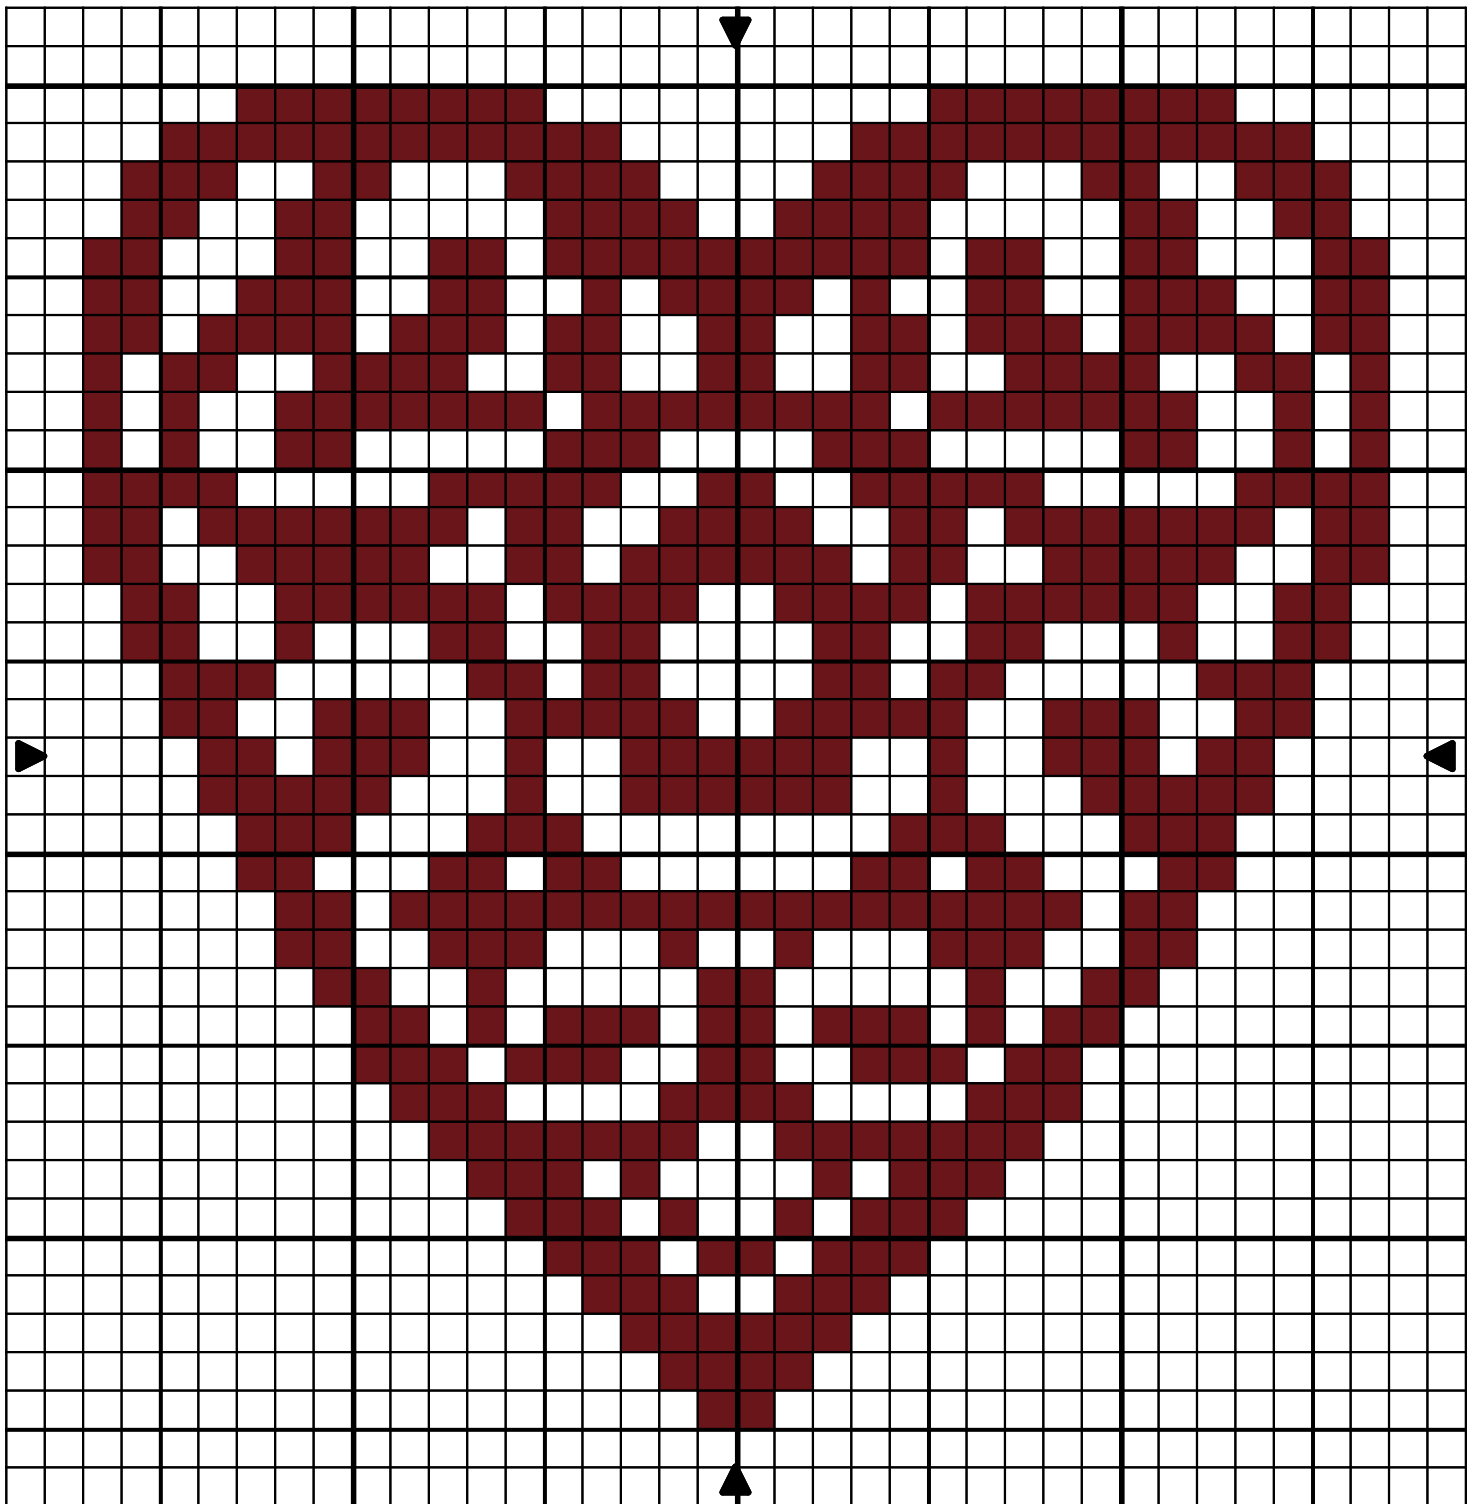

Coeur de Noel N°2

Coeur de Noel N°2

■ Cerise DMC 815

Trame 34 x 35

Zone de dessin 6.2 x 6.4 cm de 55 pts/10cm

Auteur: Valérie / mandms12

Copyright © Valérie / mandms12