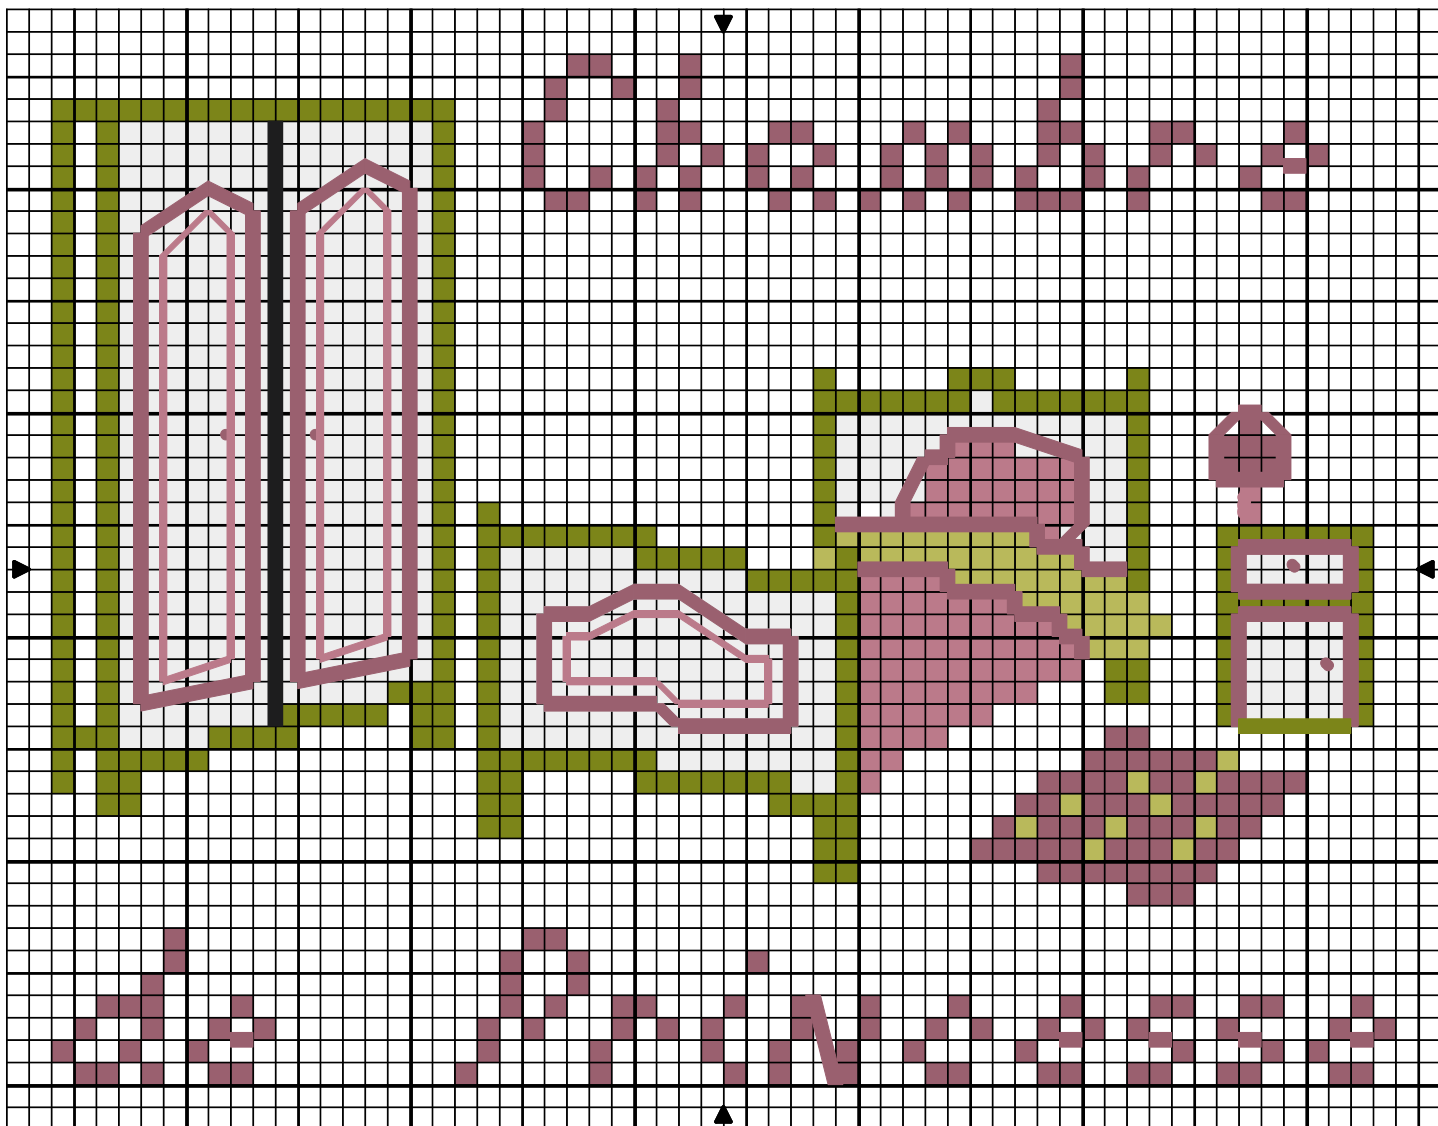

Chambre de Princesse

Chambre de Princesse

	Litchee	DMC 3727
	Bruyère	316
	Blanc Lumière	B5200
	Blanc	Blanc
	Bourgeon vert	472
	Vert olive	470

Points arrière

	Litchee	3727
	Bruyère	316
	Gris perle	762
	Gris anthracite	3799
	Blanc	Blanc
	Vert olive	470

Points de noeud

	Litchee	3727
	Bruyère	316

Zone de dessin 10.9 x 8.4 cm de 55 pts/10cm

Auteur: Valérie / mandms12

Copyright © Valérie / mandms12