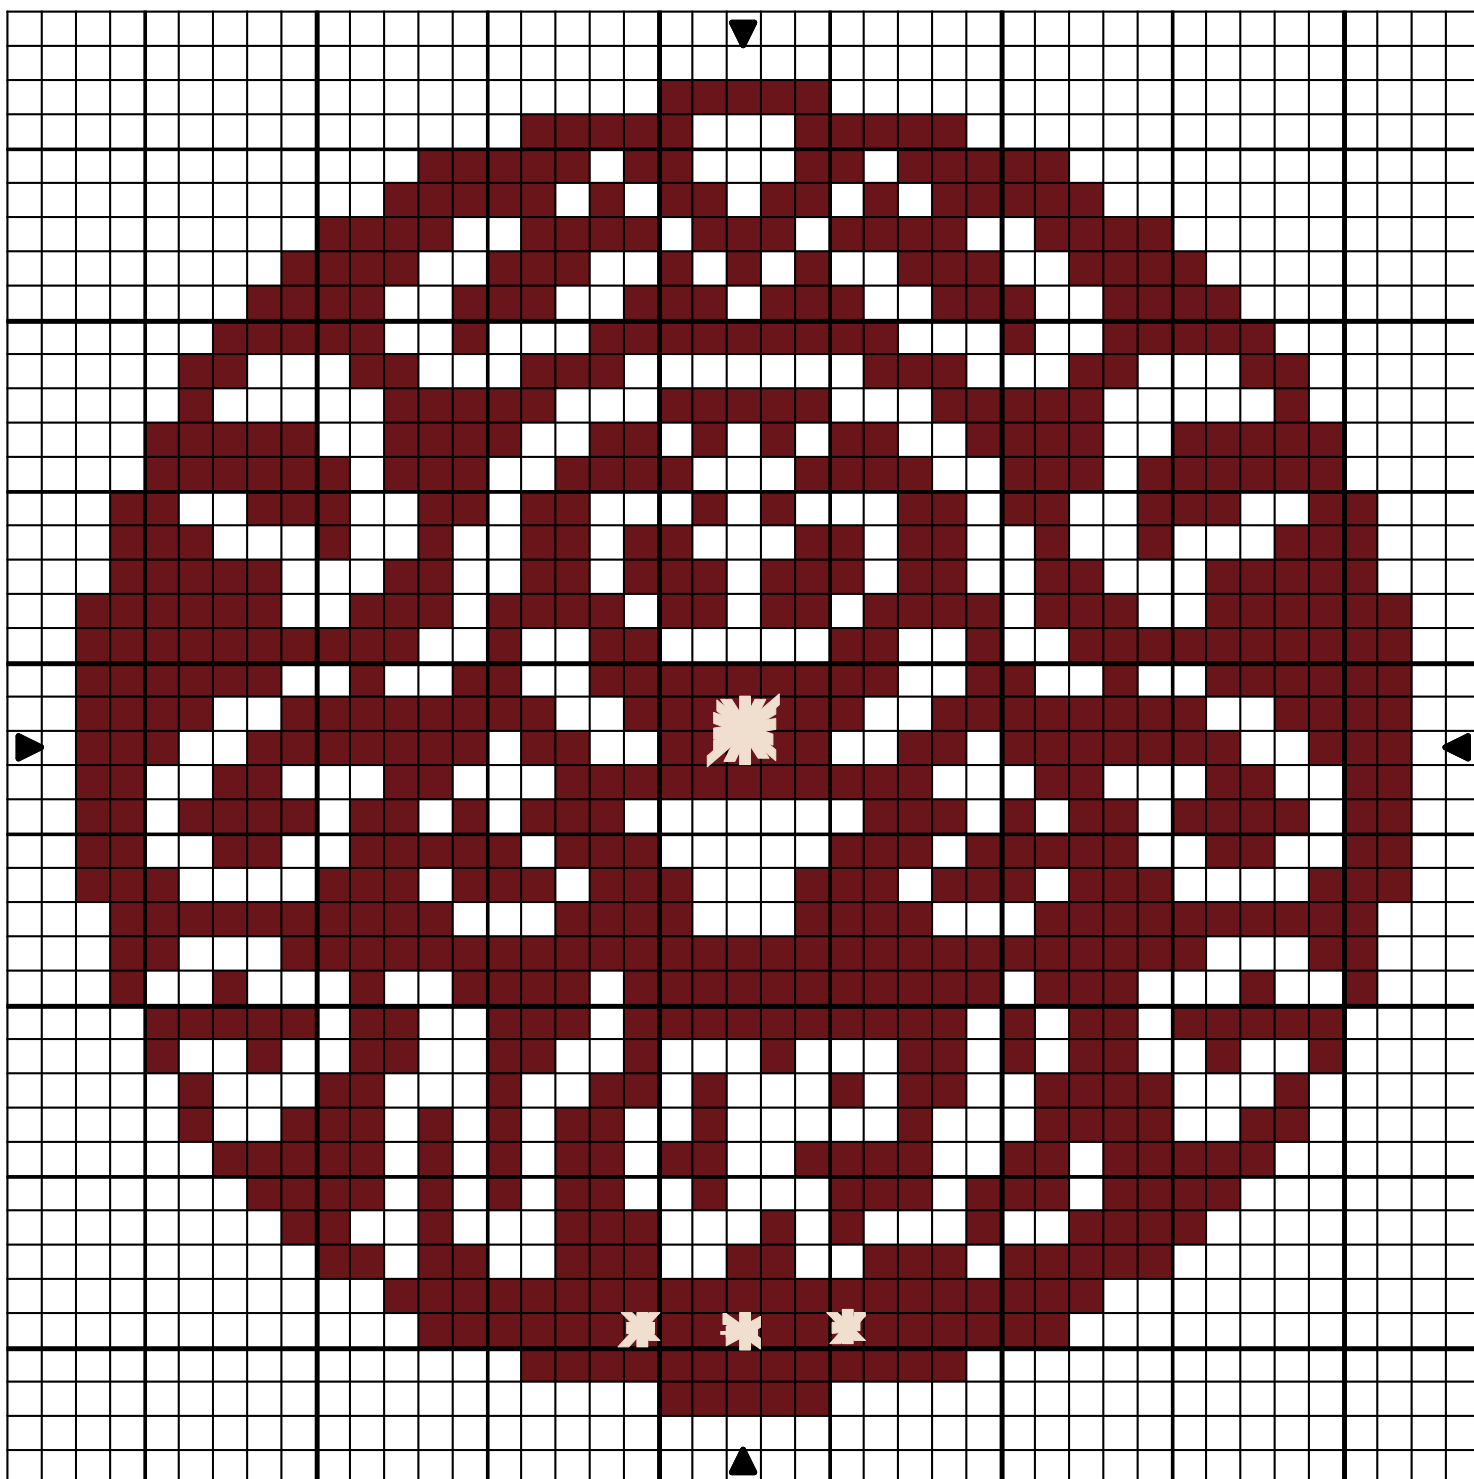

Boule de Noel N°2

Boule de Noel N°2

 Cerise DMC 815

Points arrière
 Ecu Ecu

Trame 39 x 39

Zone de dessin 7.1 x 7.1 cm de 55 pts/10cm

Auteur: Valérie / mandms12

Copyright © Valérie / mandms12